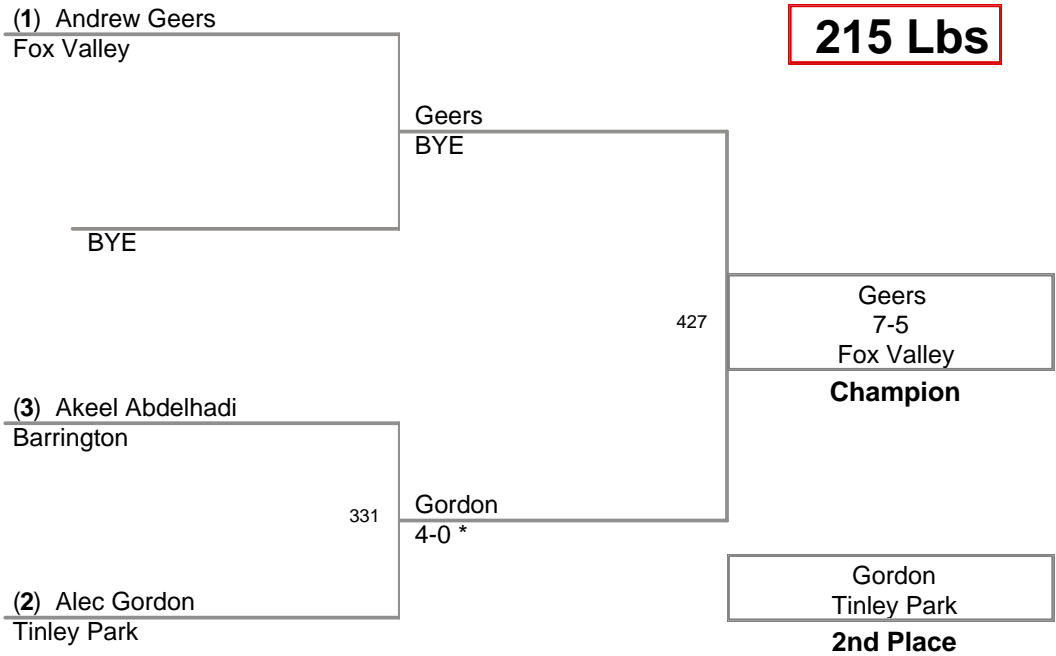

**166 Lbs**

2009 Midwest Classic

**177 Lbs**

2009 Midwest Classic

**189 Lbs**

2009 Midwest Classic

**215 Lbs**

2009 Midwest Classic

**285 Lbs**