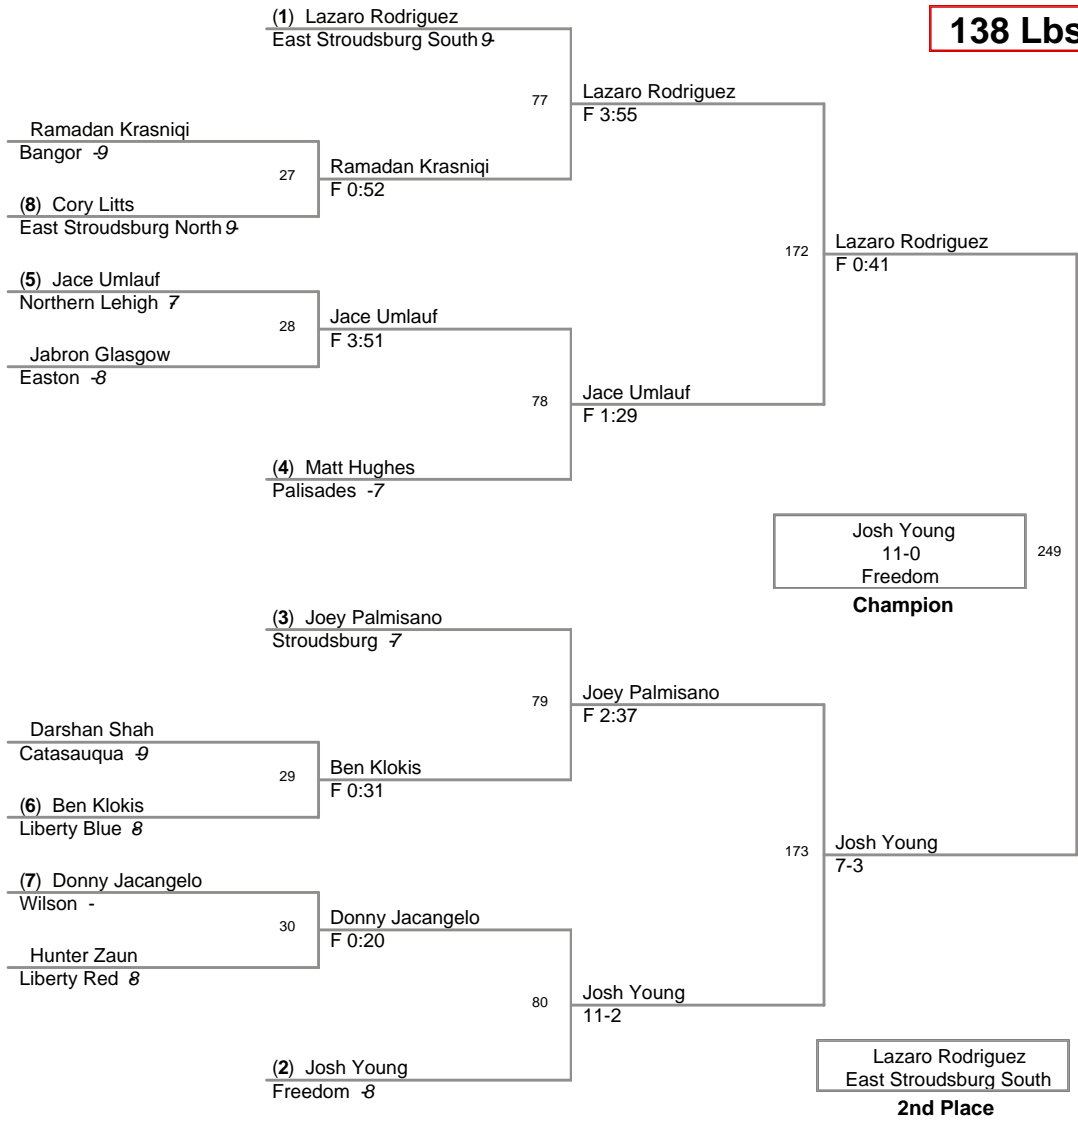

2008 Bangor Slatebelt  
Showdown

**85 Lbs**

2008 Bangor Slatebelt  
Showdown

**90 Lbs**

2008 Bangor Slatebelt  
Showdown

**95 Lbs**

2008 Bangor Slatebelt  
Showdown

**100 Lbs**

2008 Bangor Slatebelt  
Showdown

**105 Lbs**

2008 Bangor Slatebelt  
Showdown

**110 Lbs**

2008 Bangor Slatebelt  
Showdown

**115 Lbs**

2008 Bangor Slatebelt  
Showdown

**122 Lbs**

2008 Bangor Slatebelt  
Showdown

**130 Lbs**

2008 Bangor Slatebelt  
Showdown

**138 Lbs**

2008 Bangor Slatebelt  
Showdown

**145 Lbs**

2008 Bangor Slatebelt  
Showdown

**155 Lbs**

2008 Bangor Slatebelt  
Showdown

**165 Lbs**

2008 Bangor Slatebelt  
Showdown

**185 Lbs**

2008 Bangor Slatebelt  
Showdown

**210 Lbs**

2008 Bangor Slatebelt  
Showdown

**250 Lbs**