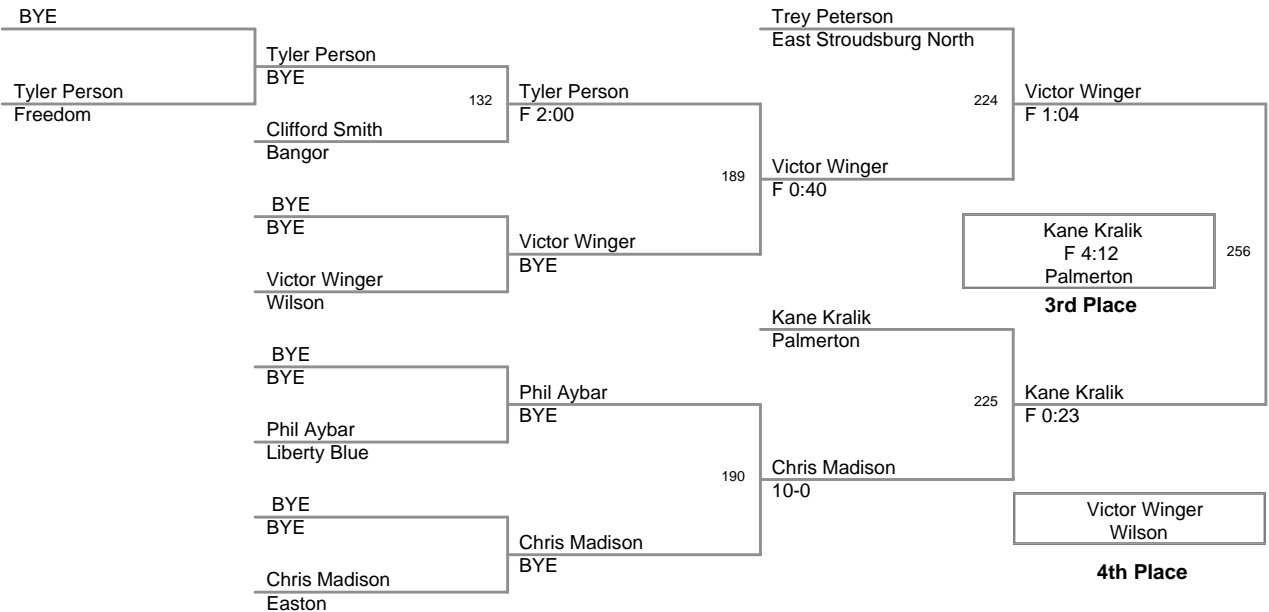

2008 Bangor Slatebelt  
Showdown

**165 Lbs**

2008 Bangor Slatebelt  
Showdown

**185 Lbs**

2008 Bangor Slatebelt  
Showdown

**210 Lbs**

2008 Bangor Slatebelt  
Showdown

**250 Lbs**