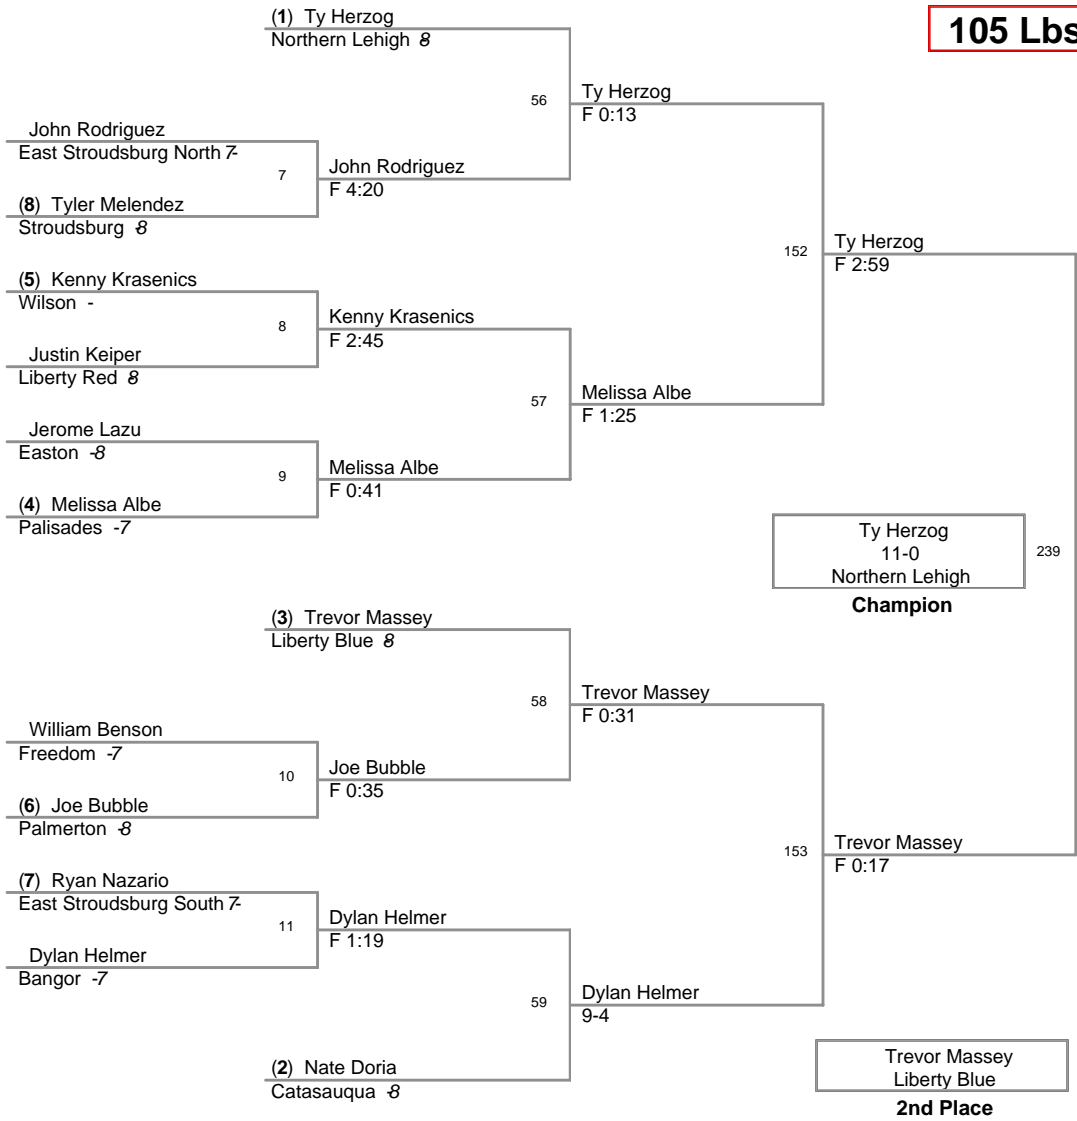

2008 Bangor Slatebelt  
Showdown

**75 Lbs**

Bye Bye  
BYE

**3rd Place**

BYE

**4th Place**

2008 Bangor Slatebelt  
Showdown

**80 Lbs**

2008 Bangor Slatebelt  
Showdown

**85 Lbs**

2008 Bangor Slatebelt  
Showdown

**90 Lbs**

2008 Bangor Slatebelt  
Showdown

**95 Lbs**

2008 Bangor Slatebelt  
Showdown

**100 Lbs**

2008 Bangor Slatebelt  
Showdown

**105 Lbs**

2008 Bangor Slatebelt  
Showdown

**110 Lbs**

2008 Bangor Slatebelt  
Showdown

**115 Lbs**

2008 Bangor Slatebelt  
Showdown

**122 Lbs**

2008 Bangor Slatebelt  
Showdown

**130 Lbs**

2008 Bangor Slatebelt  
Showdown

**138 Lbs**

2008 Bangor Slatebelt  
Showdown

**145 Lbs**

2008 Bangor Slatebelt  
Showdown

**155 Lbs**