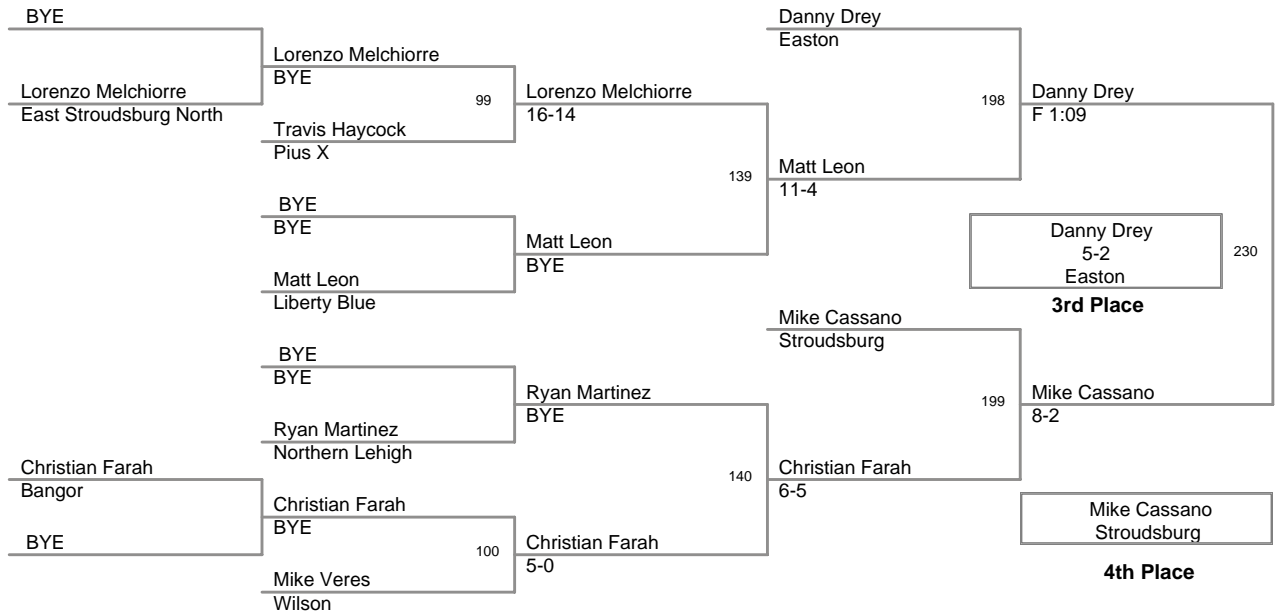

2008 Bangor Slatebelt  
Showdown

**75 Lbs**

Bye Bye  
BYE

**3rd Place**

BYE

**4th Place**

2008 Bangor Slatebelt  
Showdown

**80 Lbs**

2008 Bangor Slatebelt  
Showdown

**85 Lbs**

2008 Bangor Slatebelt  
Showdown

**90 Lbs**

2008 Bangor Slatebelt  
Showdown

**95 Lbs**

2008 Bangor Slatebelt  
Showdown

**100 Lbs**

2008 Bangor Slatebelt  
Showdown

**105 Lbs**

2008 Bangor Slatebelt  
Showdown

**110 Lbs**

2008 Bangor Slatebelt  
Showdown

**115 Lbs**

2008 Bangor Slatebelt  
Showdown

**122 Lbs**