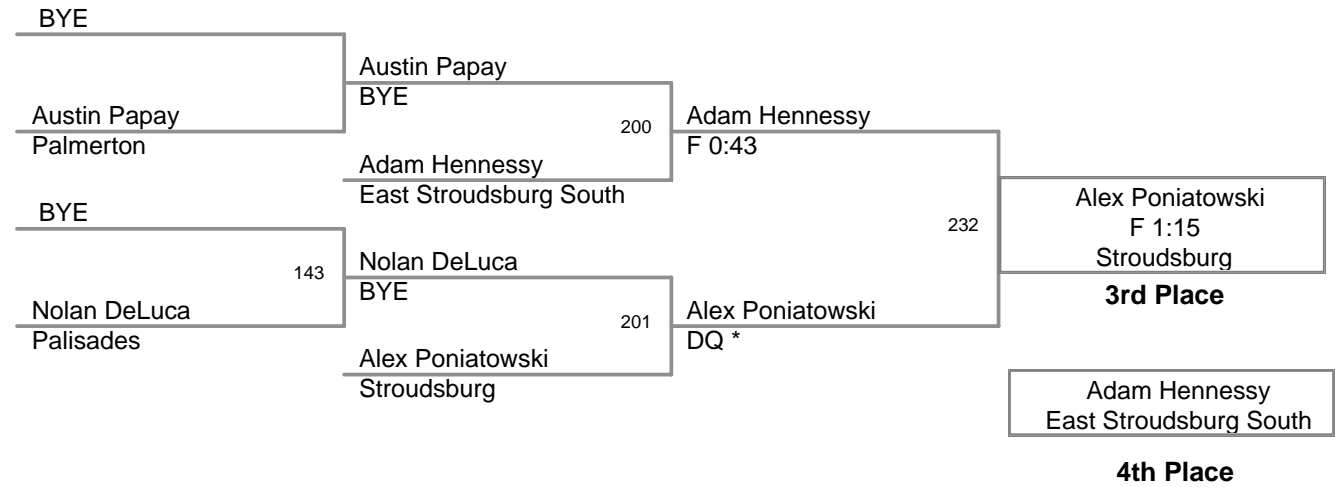

<b>Plc</b>	<b>Points</b>	<b>Team</b>	<b>CH</b>	<b>CONS</b>
1	244	Liberty Blue	-	-
2	153.5	Freedom	-	-
3	146	East Stroudsburg South	-	-
4	127	Stroudsburg	-	-
5	125	Wilson	-	-
6	111.5	Northern Lehigh	-	-
7	107.5	Easton	-	-
8	85.5	Bangor	-	-
9	76.5	Palmerton	-	-
10	57.5	Palisades	-	-
11	43	Liberty Red	-	-
12	38	Pius X	-	-
13	33.5	East Stroudsburg North	-	-
14	32	Catasauqua	-	-
15	0		-	-

2008 Bangor Slatebelt  
Showdown

**75 Lbs**

Bye Bye  
BYE

**3rd Place**

BYE

**4th Place**

2008 Bangor Slatebelt  
Showdown

**80 Lbs**

2008 Bangor Slatebelt  
Showdown

**85 Lbs**

2008 Bangor Slatebelt  
Showdown

**90 Lbs**

2008 Bangor Slatebelt  
Showdown

**95 Lbs**

2008 Bangor Slatebelt  
Showdown

**100 Lbs**

2008 Bangor Slatebelt  
Showdown

**105 Lbs**

2008 Bangor Slatebelt  
Showdown

**110 Lbs**

2008 Bangor Slatebelt  
Showdown

**115 Lbs**

2008 Bangor Slatebelt  
Showdown

**122 Lbs**