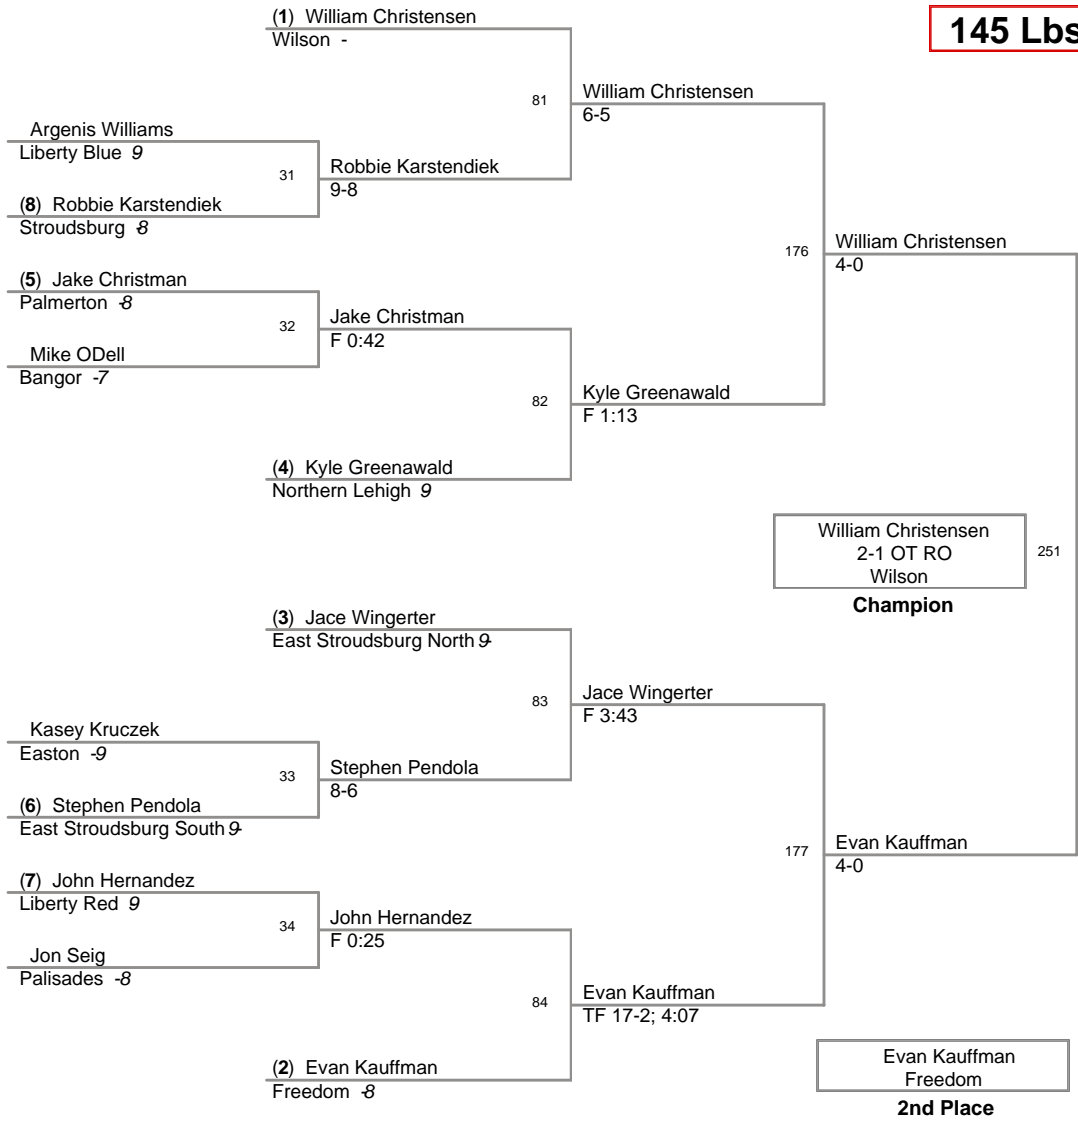

2008 Bangor Slatebelt  
Showdown

**105 Lbs**

2008 Bangor Slatebelt  
Showdown

**110 Lbs**

2008 Bangor Slatebelt  
Showdown

**115 Lbs**

2008 Bangor Slatebelt  
Showdown

**122 Lbs**

2008 Bangor Slatebelt  
Showdown

**130 Lbs**

2008 Bangor Slatebelt  
Showdown

**138 Lbs**

2008 Bangor Slatebelt  
Showdown

**145 Lbs**

2008 Bangor Slatebelt  
Showdown

**155 Lbs**

2008 Bangor Slatebelt  
Showdown

**165 Lbs**

2008 Bangor Slatebelt  
Showdown

**185 Lbs**

2008 Bangor Slatebelt  
Showdown

**210 Lbs**

2008 Bangor Slatebelt  
Showdown

**250 Lbs**