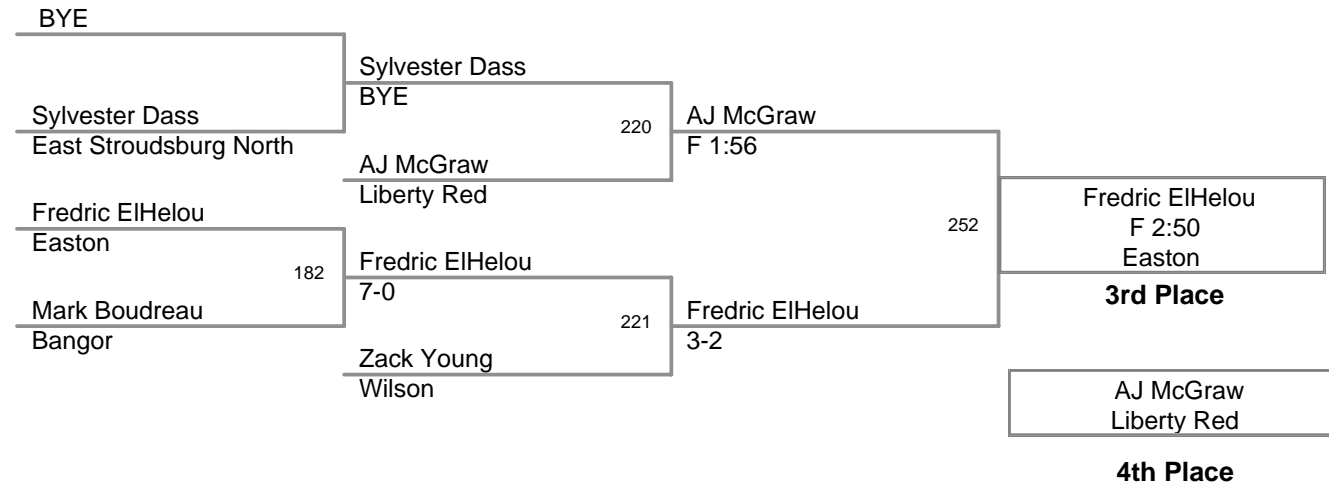

2008 Bangor Slatebelt  
Showdown

**105 Lbs**

2008 Bangor Slatebelt  
Showdown

**110 Lbs**

2008 Bangor Slatebelt  
Showdown

**115 Lbs**

2008 Bangor Slatebelt  
Showdown

**122 Lbs**

2008 Bangor Slatebelt  
Showdown

**130 Lbs**

2008 Bangor Slatebelt  
Showdown

**138 Lbs**

2008 Bangor Slatebelt  
Showdown

**145 Lbs**

2008 Bangor Slatebelt  
Showdown

**155 Lbs**

2008 Bangor Slatebelt  
Showdown

**165 Lbs**

2008 Bangor Slatebelt  
Showdown

**185 Lbs**

2008 Bangor Slatebelt  
Showdown

**210 Lbs**

2008 Bangor Slatebelt  
Showdown

**250 Lbs**