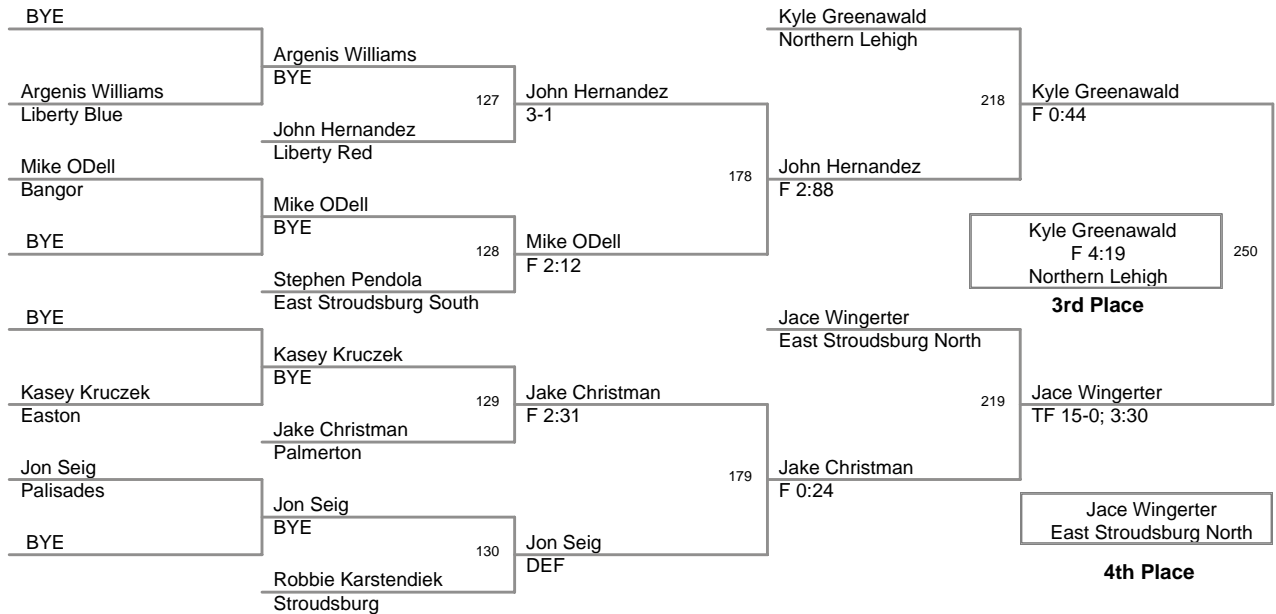

2008 Bangor Slatebelt  
Showdown

**105 Lbs**

2008 Bangor Slatebelt  
Showdown

**110 Lbs**

2008 Bangor Slatebelt  
Showdown

**115 Lbs**

2008 Bangor Slatebelt  
Showdown

**122 Lbs**

2008 Bangor Slatebelt  
Showdown

**130 Lbs**

2008 Bangor Slatebelt  
Showdown

**138 Lbs**

2008 Bangor Slatebelt  
Showdown

**145 Lbs**

2008 Bangor Slatebelt  
Showdown

**155 Lbs**

2008 Bangor Slatebelt  
Showdown

**165 Lbs**

2008 Bangor Slatebelt  
Showdown

**185 Lbs**

2008 Bangor Slatebelt  
Showdown

**210 Lbs**

2008 Bangor Slatebelt  
Showdown

**250 Lbs**