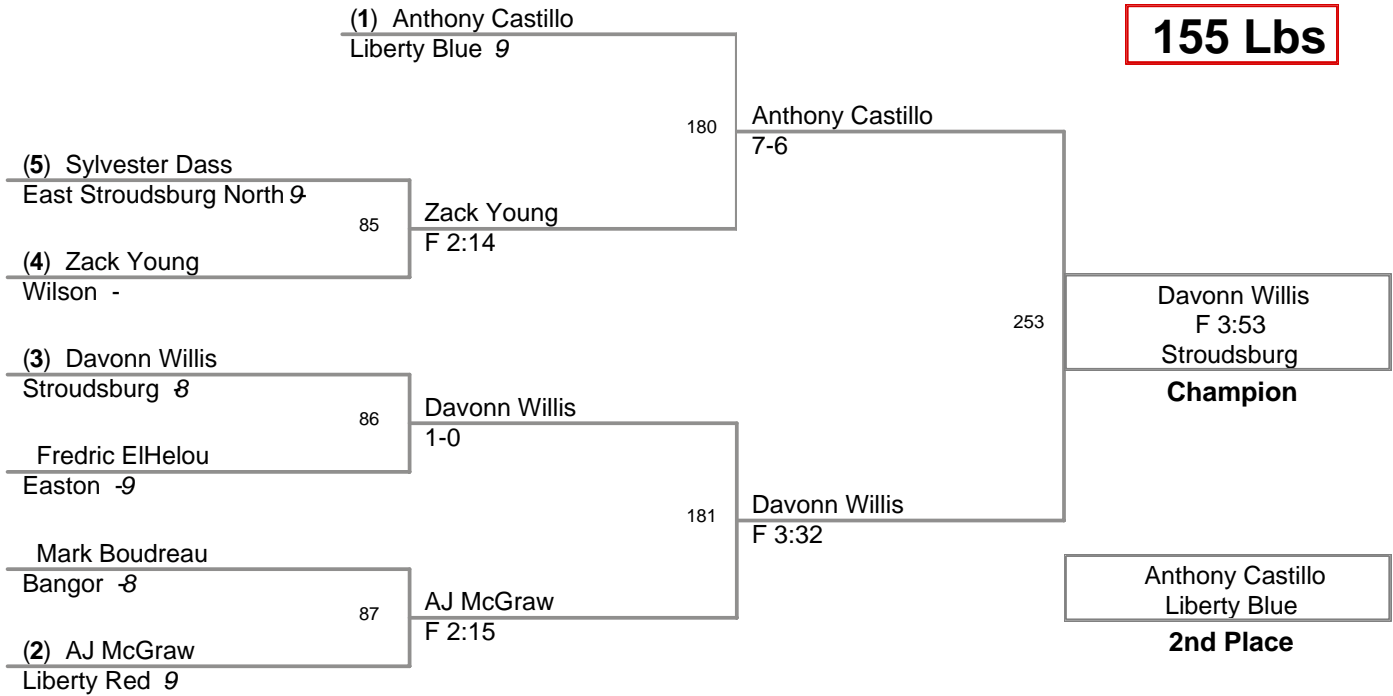

2008 Bangor Slatebelt  
Showdown

**85 Lbs**

2008 Bangor Slatebelt  
Showdown

**90 Lbs**

2008 Bangor Slatebelt  
Showdown

**95 Lbs**

2008 Bangor Slatebelt  
Showdown

**100 Lbs**

2008 Bangor Slatebelt  
Showdown

**105 Lbs**

2008 Bangor Slatebelt  
Showdown

**110 Lbs**

2008 Bangor Slatebelt  
Showdown

**115 Lbs**

2008 Bangor Slatebelt  
Showdown

**122 Lbs**

2008 Bangor Slatebelt  
Showdown

**130 Lbs**

2008 Bangor Slatebelt  
Showdown

**138 Lbs**

2008 Bangor Slatebelt  
Showdown

**145 Lbs**

2008 Bangor Slatebelt  
Showdown

**155 Lbs**

2008 Bangor Slatebelt  
Showdown

**165 Lbs**

2008 Bangor Slatebelt  
Showdown

**185 Lbs**

2008 Bangor Slatebelt  
Showdown

**210 Lbs**

2008 Bangor Slatebelt  
Showdown

**250 Lbs**