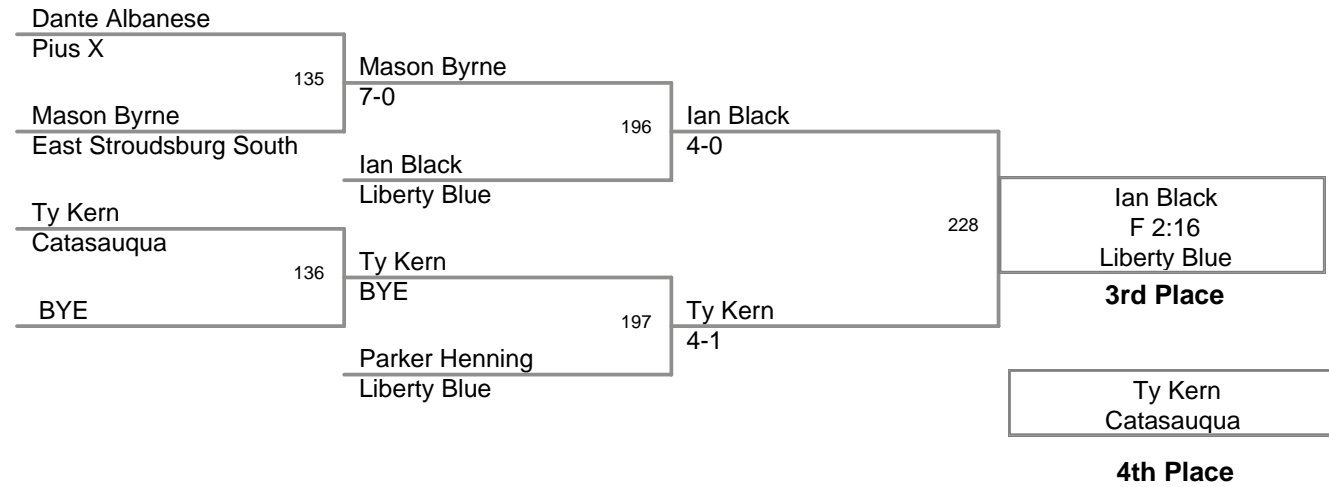

<b>Plc</b>	<b>Points</b>	<b>Team</b>	<b>CH</b>	<b>CONS</b>
1	244	Liberty Blue	-	-
2	153.5	Freedom	-	-
3	146	East Stroudsburg South	-	-
4	127	Stroudsburg	-	-
5	125	Wilson	-	-
6	111.5	Northern Lehigh	-	-
7	107.5	Easton	-	-
8	85.5	Bangor	-	-
9	76.5	Palmerton	-	-
10	57.5	Palisades	-	-
11	43	Liberty Red	-	-
12	38	Pius X	-	-
13	33.5	East Stroudsburg North	-	-
14	32	Catasauqua	-	-
15	0		-	-

2008 Bangor Slatebelt  
Showdown

**75 Lbs**

Bye Bye  
BYE

**3rd Place**

BYE

**4th Place**

2008 Bangor Slatebelt  
Showdown

**80 Lbs**

2008 Bangor Slatebelt  
Showdown

**85 Lbs**

2008 Bangor Slatebelt  
Showdown

**90 Lbs**

2008 Bangor Slatebelt  
Showdown

**95 Lbs**

2008 Bangor Slatebelt  
Showdown

**100 Lbs**

2008 Bangor Slatebelt  
Showdown

**105 Lbs**

2008 Bangor Slatebelt  
Showdown

**110 Lbs**

2008 Bangor Slatebelt  
Showdown

**115 Lbs**

2008 Bangor Slatebelt  
Showdown

**122 Lbs**