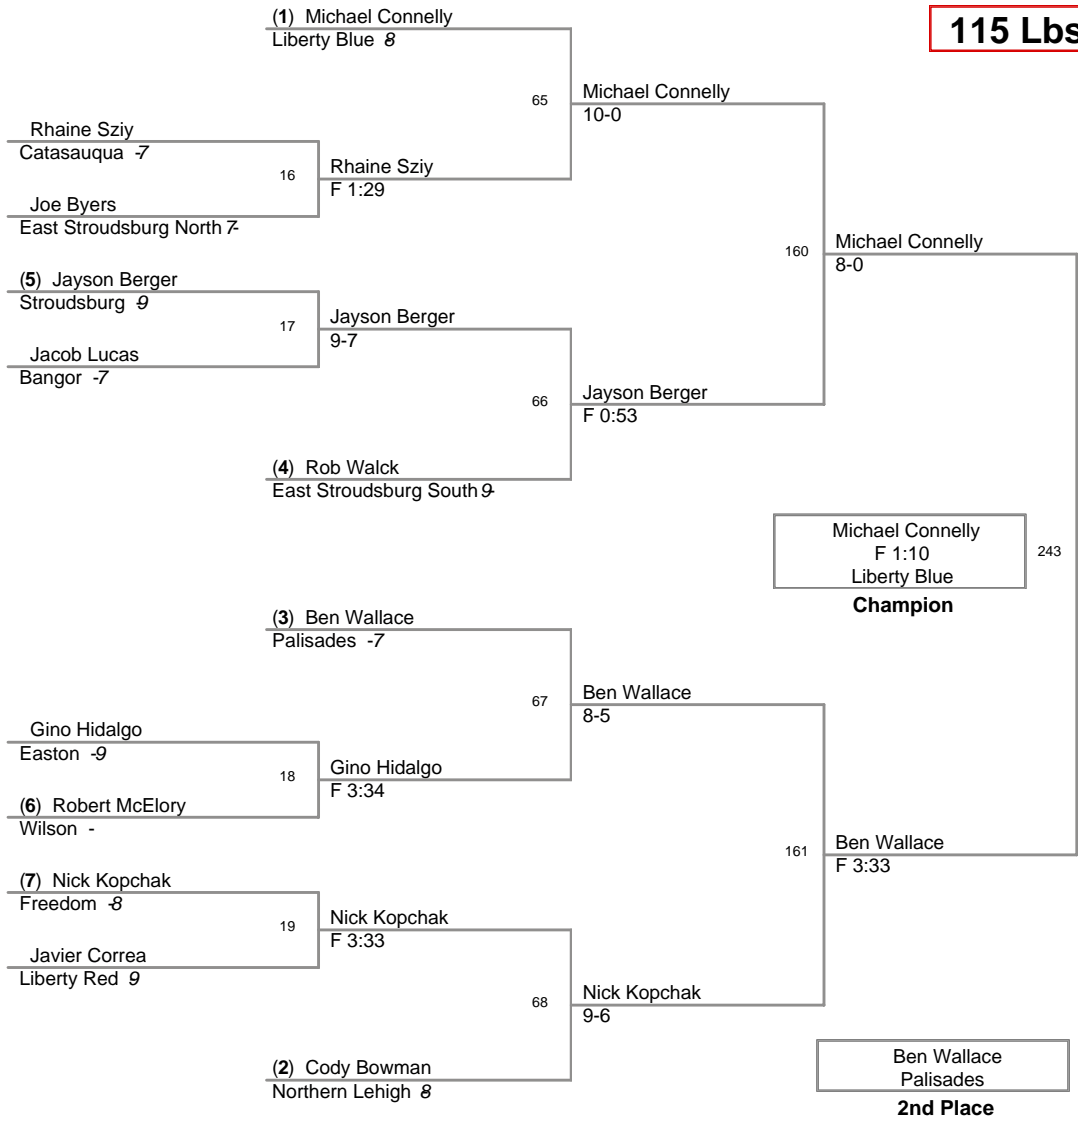

2008 Bangor Slatebelt  
Showdown

**85 Lbs**

2008 Bangor Slatebelt  
Showdown

**90 Lbs**

2008 Bangor Slatebelt  
Showdown

**95 Lbs**

2008 Bangor Slatebelt  
Showdown

**100 Lbs**

2008 Bangor Slatebelt  
Showdown

**105 Lbs**

2008 Bangor Slatebelt  
Showdown

**110 Lbs**

2008 Bangor Slatebelt  
Showdown

**115 Lbs**

2008 Bangor Slatebelt  
Showdown

**122 Lbs**

2008 Bangor Slatebelt  
Showdown

**130 Lbs**

2008 Bangor Slatebelt  
Showdown

**138 Lbs**

2008 Bangor Slatebelt  
Showdown

**145 Lbs**

2008 Bangor Slatebelt  
Showdown

**155 Lbs**