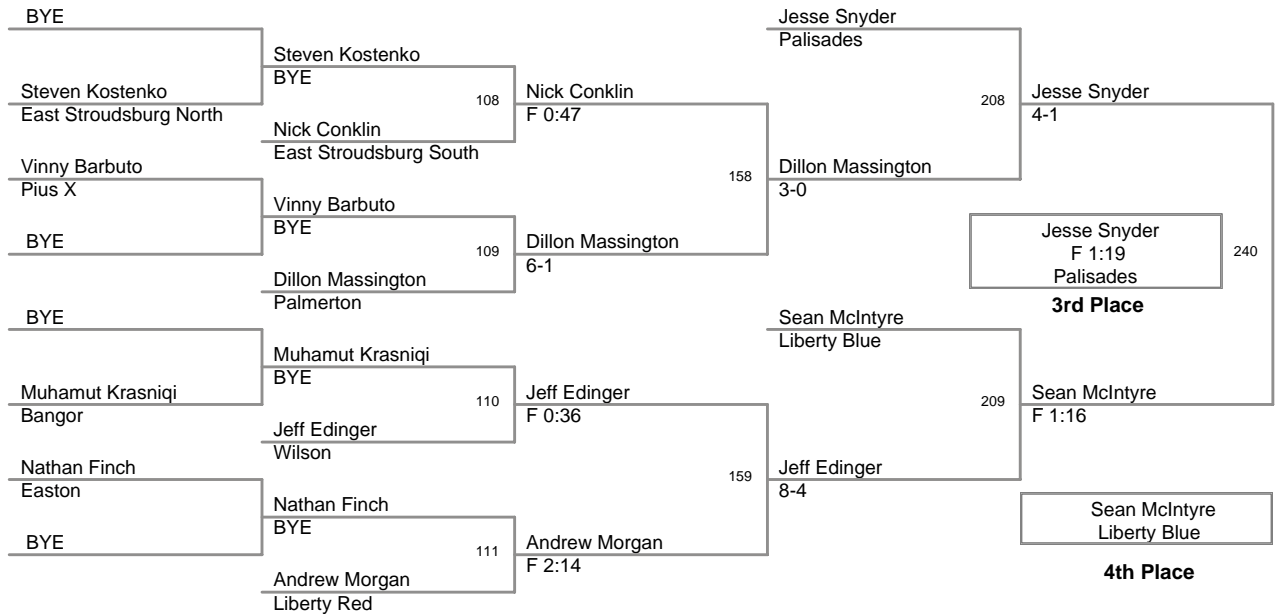

2008 Bangor Slatebelt  
Showdown

**105 Lbs**

2008 Bangor Slatebelt  
Showdown

**110 Lbs**

2008 Bangor Slatebelt  
Showdown

**115 Lbs**

2008 Bangor Slatebelt  
Showdown

**122 Lbs**

2008 Bangor Slatebelt  
Showdown

**130 Lbs**

2008 Bangor Slatebelt  
Showdown

**138 Lbs**

2008 Bangor Slatebelt  
Showdown

**145 Lbs**

2008 Bangor Slatebelt  
Showdown

**155 Lbs**