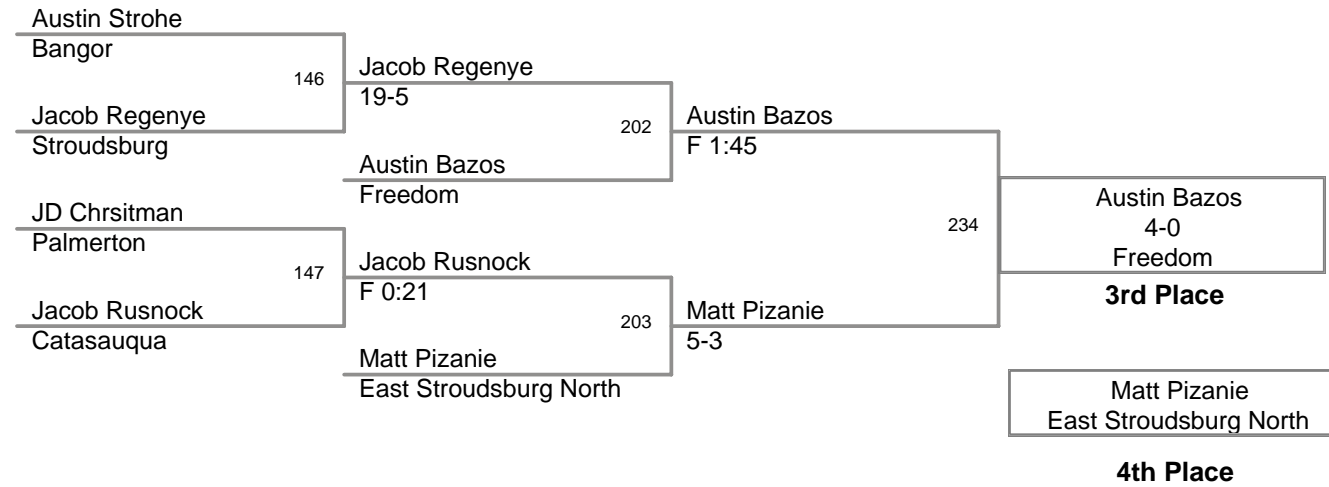

2008 Bangor Slatebelt  
Showdown

**75 Lbs**

Bye Bye  
BYE

**3rd Place**

BYE

**4th Place**

2008 Bangor Slatebelt  
Showdown

**80 Lbs**

2008 Bangor Slatebelt  
Showdown

**85 Lbs**

2008 Bangor Slatebelt  
Showdown

**90 Lbs**

2008 Bangor Slatebelt  
Showdown

**95 Lbs**

2008 Bangor Slatebelt  
Showdown

**100 Lbs**

2008 Bangor Slatebelt  
Showdown

**105 Lbs**

2008 Bangor Slatebelt  
Showdown

**110 Lbs**

2008 Bangor Slatebelt  
Showdown

**115 Lbs**

2008 Bangor Slatebelt  
Showdown

**122 Lbs**