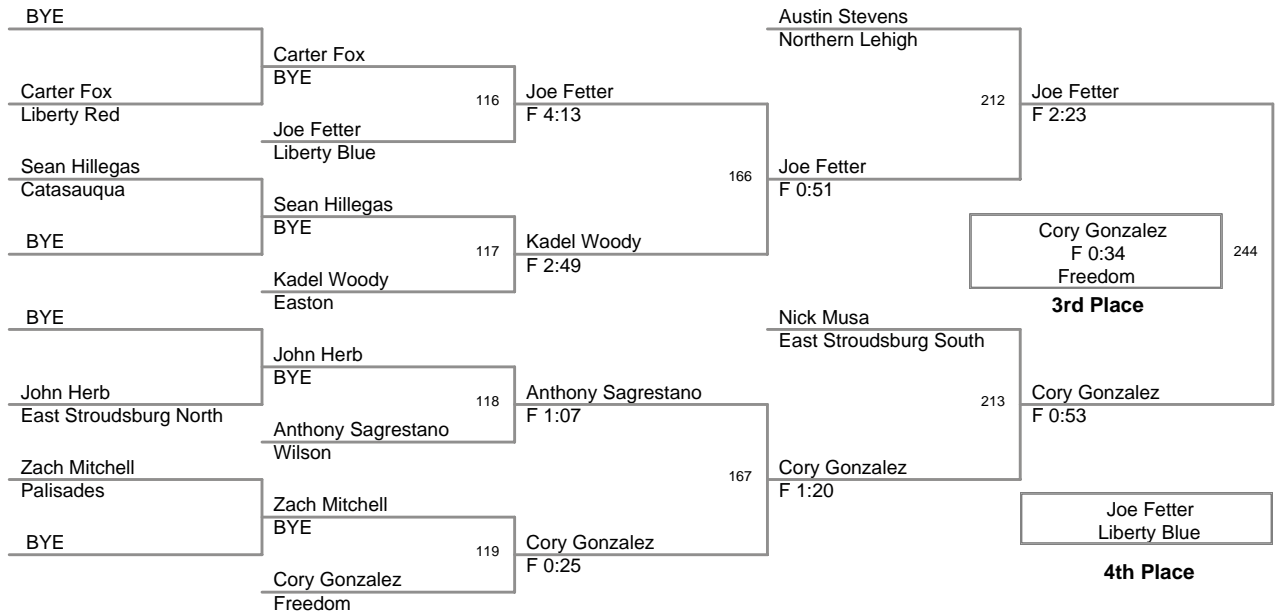

2008 Bangor Slatebelt  
Showdown

**85 Lbs**

2008 Bangor Slatebelt  
Showdown

**90 Lbs**

2008 Bangor Slatebelt  
Showdown

**95 Lbs**

2008 Bangor Slatebelt  
Showdown

**100 Lbs**

2008 Bangor Slatebelt  
Showdown

**105 Lbs**

2008 Bangor Slatebelt  
Showdown

**110 Lbs**

2008 Bangor Slatebelt  
Showdown

**115 Lbs**

2008 Bangor Slatebelt  
Showdown

**122 Lbs**

2008 Bangor Slatebelt  
Showdown

**130 Lbs**

2008 Bangor Slatebelt  
Showdown

**138 Lbs**

2008 Bangor Slatebelt  
Showdown

**145 Lbs**

2008 Bangor Slatebelt  
Showdown

**155 Lbs**