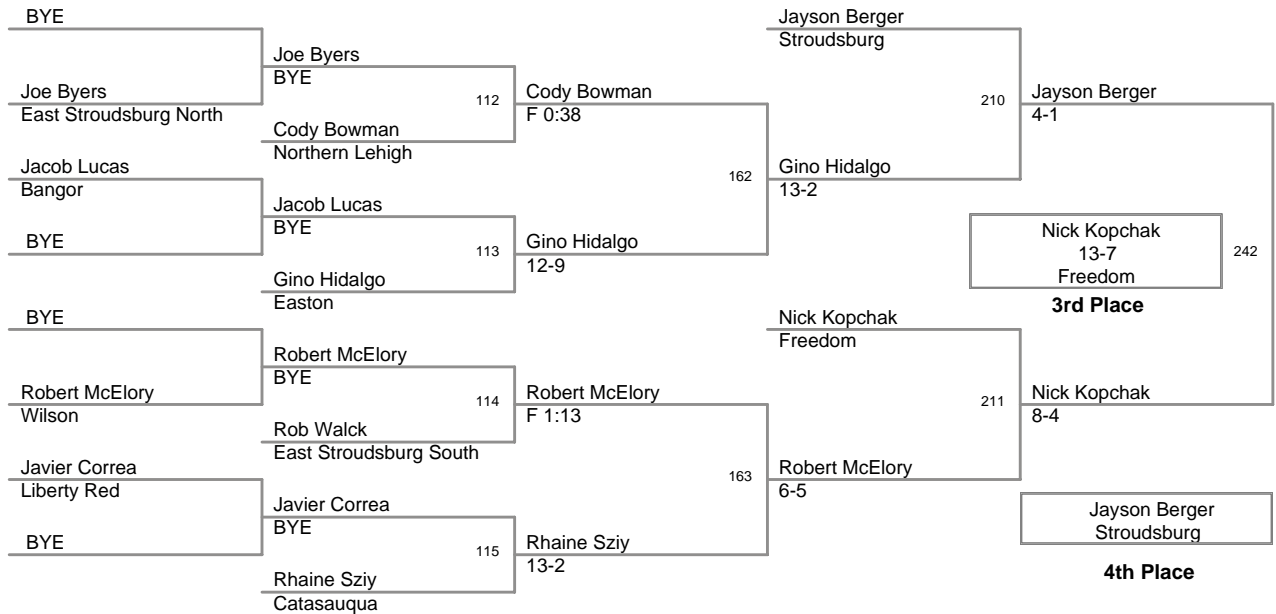

2008 Bangor Slatebelt  
Showdown

**105 Lbs**

2008 Bangor Slatebelt  
Showdown

**110 Lbs**

2008 Bangor Slatebelt  
Showdown

**115 Lbs**

2008 Bangor Slatebelt  
Showdown

**122 Lbs**

2008 Bangor Slatebelt  
Showdown

**130 Lbs**

2008 Bangor Slatebelt  
Showdown

**138 Lbs**

2008 Bangor Slatebelt  
Showdown

**145 Lbs**

2008 Bangor Slatebelt  
Showdown

**155 Lbs**