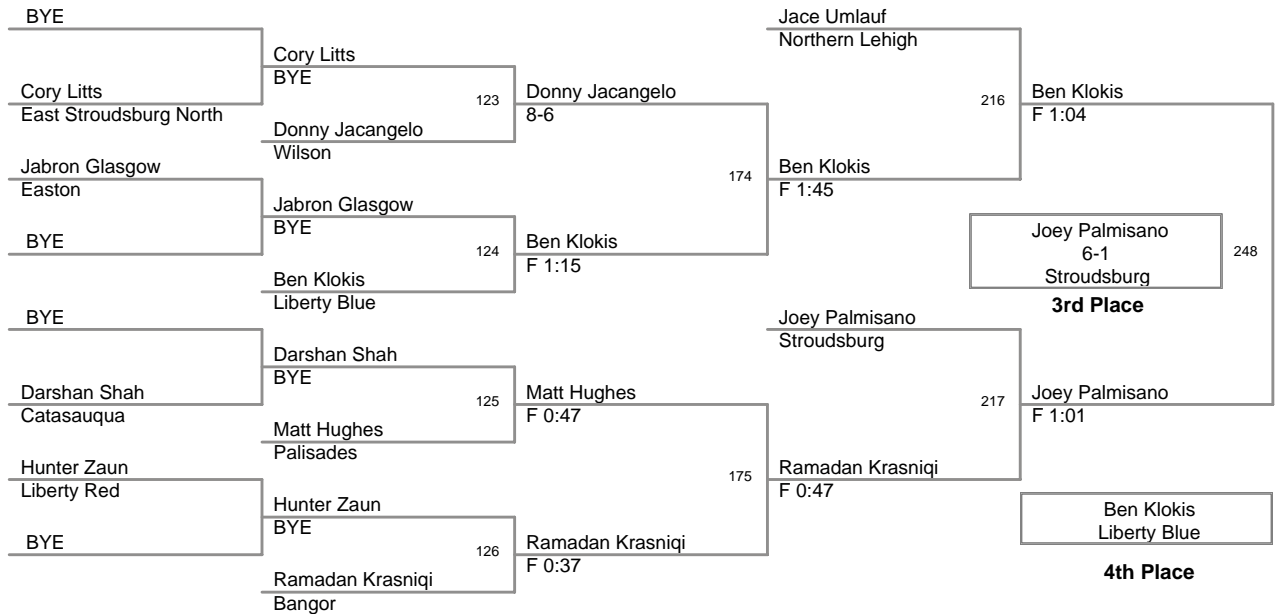

2008 Bangor Slatebelt  
Showdown

**85 Lbs**

2008 Bangor Slatebelt  
Showdown

**90 Lbs**

2008 Bangor Slatebelt  
Showdown

**95 Lbs**

2008 Bangor Slatebelt  
Showdown

**100 Lbs**

2008 Bangor Slatebelt  
Showdown

**105 Lbs**

2008 Bangor Slatebelt  
Showdown

**110 Lbs**

2008 Bangor Slatebelt  
Showdown

**115 Lbs**

2008 Bangor Slatebelt  
Showdown

**122 Lbs**

2008 Bangor Slatebelt  
Showdown

**130 Lbs**

2008 Bangor Slatebelt  
Showdown

**138 Lbs**

2008 Bangor Slatebelt  
Showdown

**145 Lbs**

2008 Bangor Slatebelt  
Showdown

**155 Lbs**