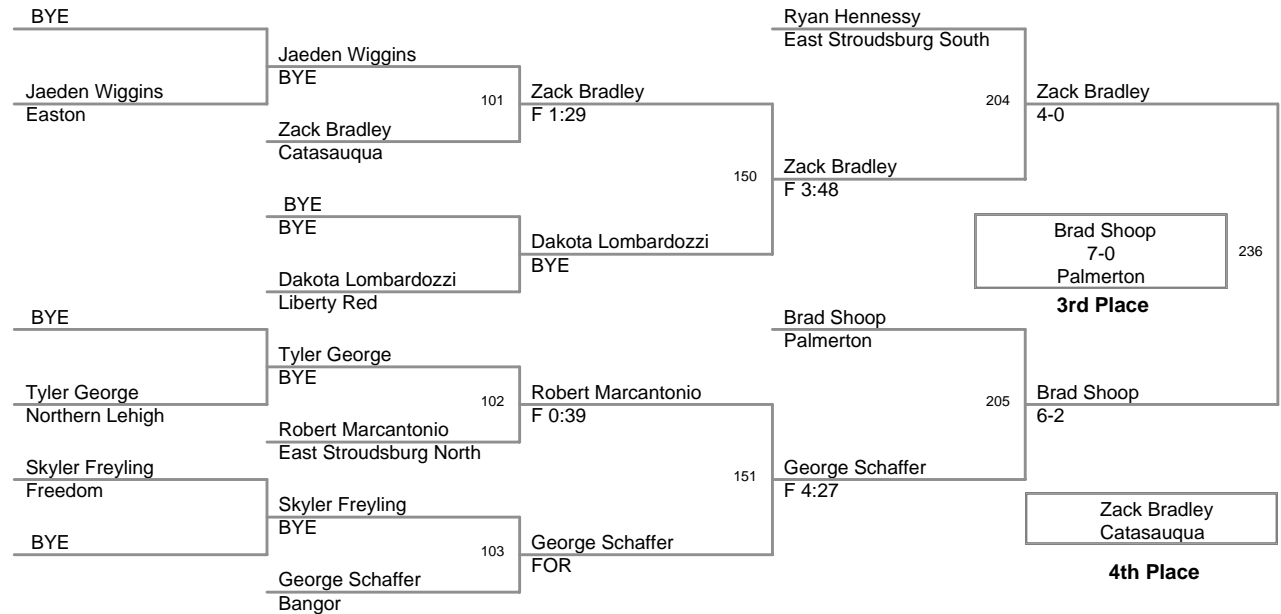

2008 Bangor Slatebelt  
Showdown

**85 Lbs**

2008 Bangor Slatebelt  
Showdown

**90 Lbs**

2008 Bangor Slatebelt  
Showdown

**95 Lbs**

2008 Bangor Slatebelt  
Showdown

**100 Lbs**

2008 Bangor Slatebelt  
Showdown

**105 Lbs**

2008 Bangor Slatebelt  
Showdown

**110 Lbs**

2008 Bangor Slatebelt  
Showdown

**115 Lbs**

2008 Bangor Slatebelt  
Showdown

**122 Lbs**