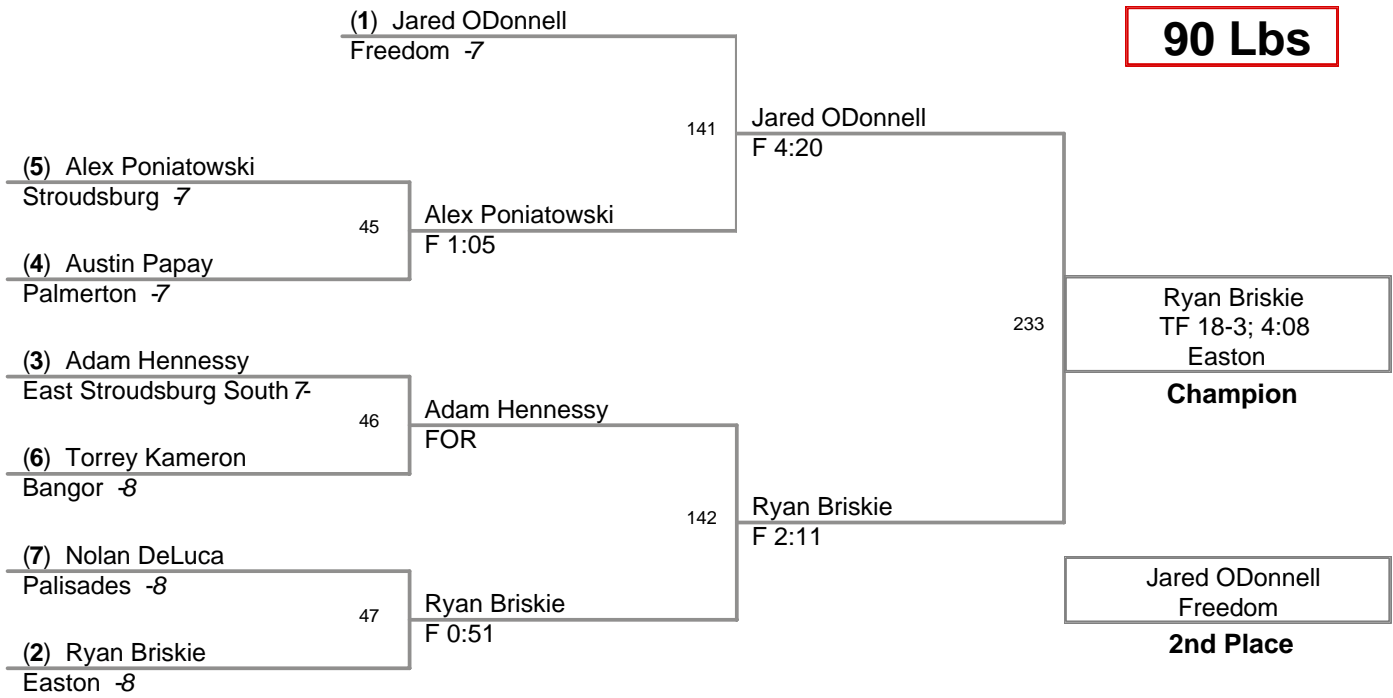

2008 Bangor Slatebelt  
Showdown

**75 Lbs**

Bye Bye  
BYE

**3rd Place**

BYE

**4th Place**

2008 Bangor Slatebelt  
Showdown

**80 Lbs**

2008 Bangor Slatebelt  
Showdown

**85 Lbs**

2008 Bangor Slatebelt  
Showdown

**90 Lbs**

2008 Bangor Slatebelt  
Showdown

**95 Lbs**

2008 Bangor Slatebelt  
Showdown

**100 Lbs**

2008 Bangor Slatebelt  
Showdown

**105 Lbs**

2008 Bangor Slatebelt  
Showdown

**110 Lbs**

2008 Bangor Slatebelt  
Showdown

**115 Lbs**

2008 Bangor Slatebelt  
Showdown

**122 Lbs**