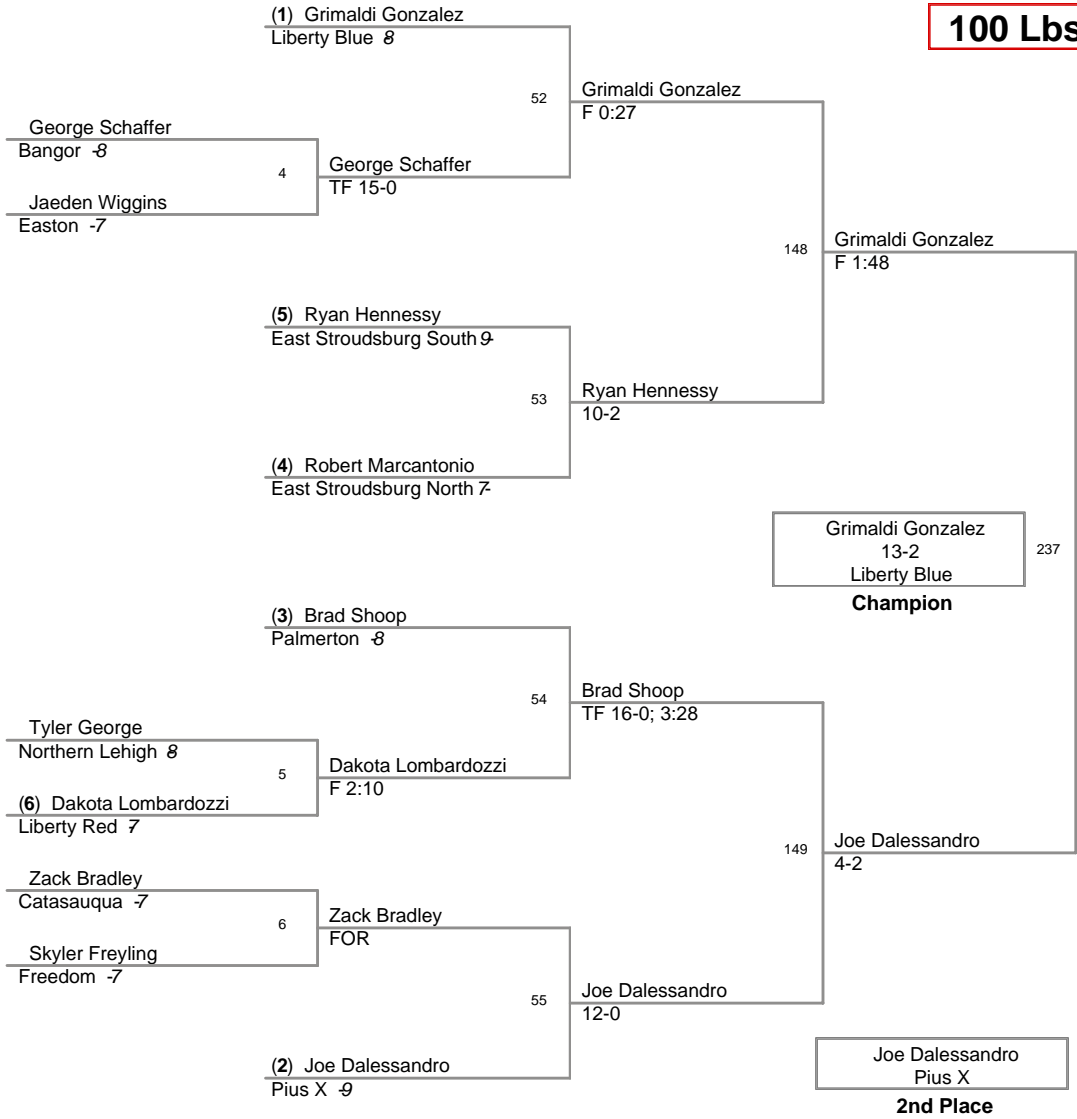

2008 Bangor Slatebelt  
Showdown

**85 Lbs**

2008 Bangor Slatebelt  
Showdown

**90 Lbs**

2008 Bangor Slatebelt  
Showdown

**95 Lbs**

2008 Bangor Slatebelt  
Showdown

**100 Lbs**

2008 Bangor Slatebelt  
Showdown

**105 Lbs**

2008 Bangor Slatebelt  
Showdown

**110 Lbs**

2008 Bangor Slatebelt  
Showdown

**115 Lbs**

2008 Bangor Slatebelt  
Showdown

**122 Lbs**