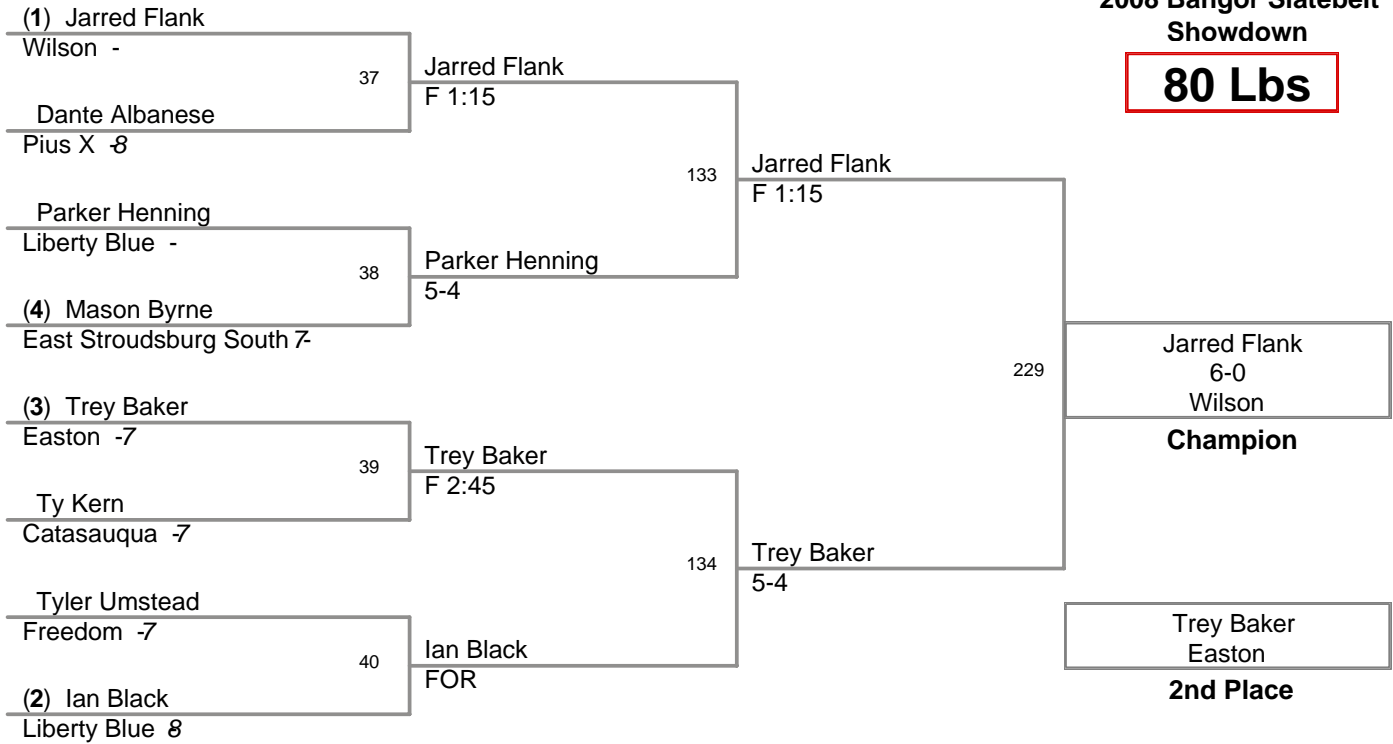

2008 Bangor Slatebelt  
Showdown

**75 Lbs**

Bye Bye  
BYE

**3rd Place**

BYE

**4th Place**

2008 Bangor Slatebelt  
Showdown

**80 Lbs**

2008 Bangor Slatebelt  
Showdown

**85 Lbs**

2008 Bangor Slatebelt  
Showdown

**90 Lbs**

2008 Bangor Slatebelt  
Showdown

**95 Lbs**

2008 Bangor Slatebelt  
Showdown

**100 Lbs**

2008 Bangor Slatebelt  
Showdown

**105 Lbs**

2008 Bangor Slatebelt  
Showdown

**110 Lbs**

2008 Bangor Slatebelt  
Showdown

**115 Lbs**

2008 Bangor Slatebelt  
Showdown

**122 Lbs**