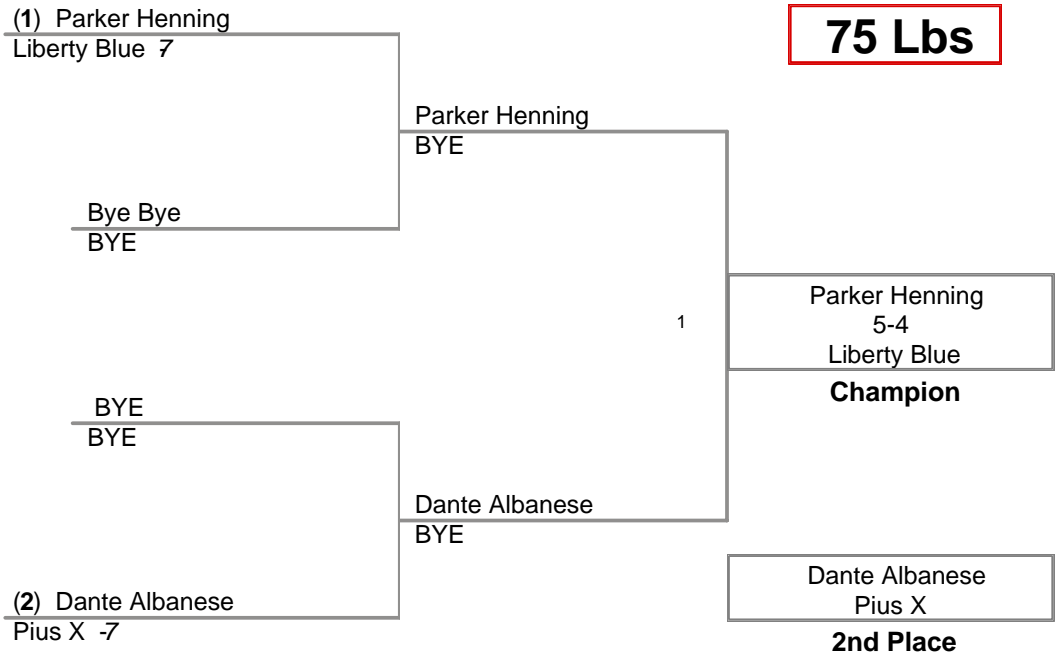

<b>Plc</b>	<b>Points</b>	<b>Team</b>	<b>CH</b>	<b>CONS</b>
1	244	Liberty Blue	-	-
2	153.5	Freedom	-	-
3	146	East Stroudsburg South	-	-
4	127	Stroudsburg	-	-
5	125	Wilson	-	-
6	111.5	Northern Lehigh	-	-
7	107.5	Easton	-	-
8	85.5	Bangor	-	-
9	76.5	Palmerton	-	-
10	57.5	Palisades	-	-
11	43	Liberty Red	-	-
12	38	Pius X	-	-
13	33.5	East Stroudsburg North	-	-
14	32	Catasauqua	-	-
15	0		-	-

2008 Bangor Slatebelt  
Showdown

**75 Lbs**

Bye Bye  
BYE

**3rd Place**

BYE

**4th Place**

2008 Bangor Slatebelt  
Showdown

**80 Lbs**

2008 Bangor Slatebelt  
Showdown

**85 Lbs**

2008 Bangor Slatebelt  
Showdown

**90 Lbs**

2008 Bangor Slatebelt  
Showdown

**95 Lbs**

2008 Bangor Slatebelt  
Showdown

**100 Lbs**

2008 Bangor Slatebelt  
Showdown

**105 Lbs**

2008 Bangor Slatebelt  
Showdown

**110 Lbs**

2008 Bangor Slatebelt  
Showdown

**115 Lbs**

2008 Bangor Slatebelt  
Showdown

**122 Lbs**