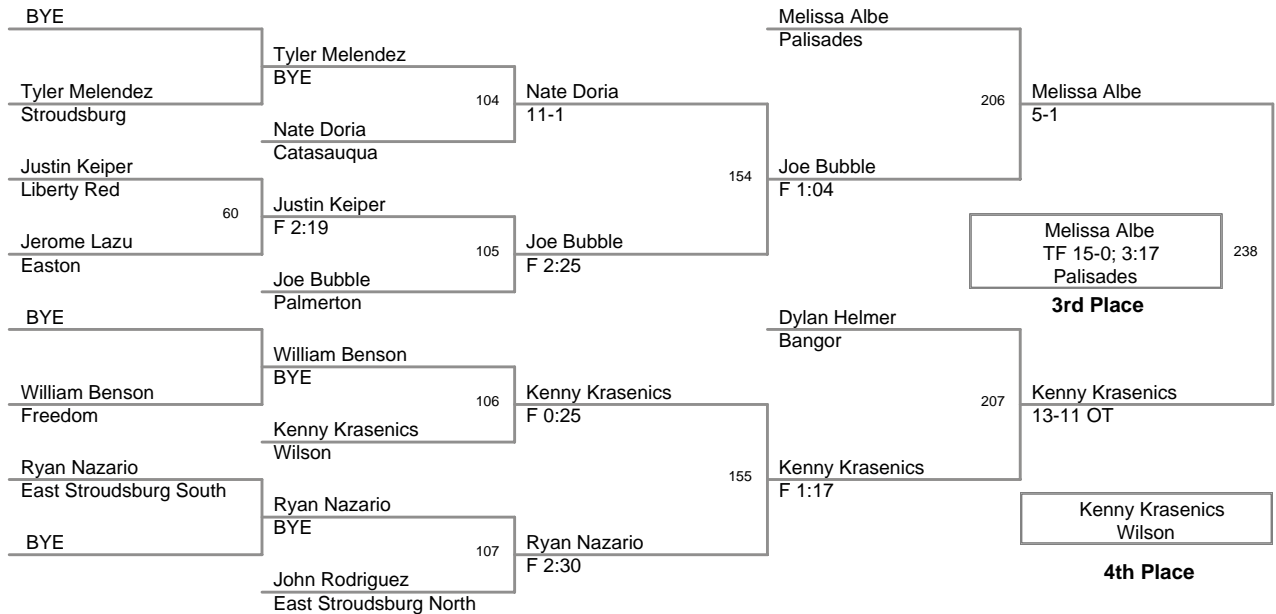

2008 Bangor Slatebelt  
Showdown

**75 Lbs**

Bye Bye  
BYE

**3rd Place**

BYE

**4th Place**

2008 Bangor Slatebelt  
Showdown

**80 Lbs**

2008 Bangor Slatebelt  
Showdown

**85 Lbs**

2008 Bangor Slatebelt  
Showdown

**90 Lbs**

2008 Bangor Slatebelt  
Showdown

**95 Lbs**

2008 Bangor Slatebelt  
Showdown

**100 Lbs**

2008 Bangor Slatebelt  
Showdown

**105 Lbs**

2008 Bangor Slatebelt  
Showdown

**110 Lbs**

2008 Bangor Slatebelt  
Showdown

**115 Lbs**

2008 Bangor Slatebelt  
Showdown

**122 Lbs**