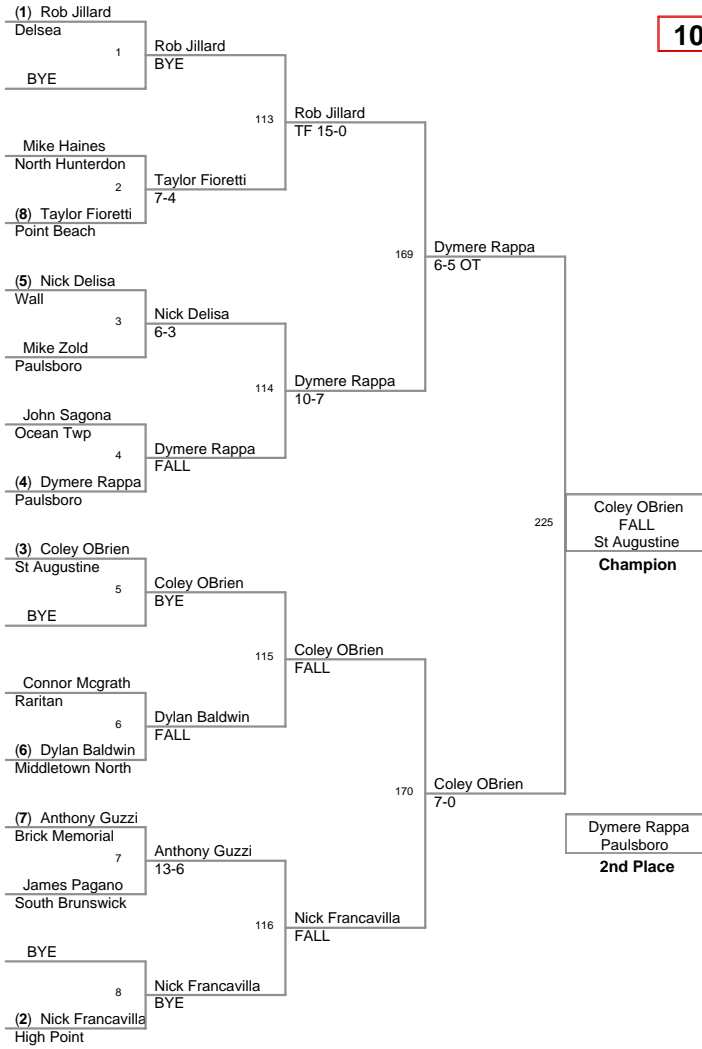

2007 Mustang Classic

**103 Lbs**

2007 Mustang Classic

**112 Lbs**

2007 Mustang Classic

**119 Lbs**

2007 Mustang Classic

**125 Lbs**