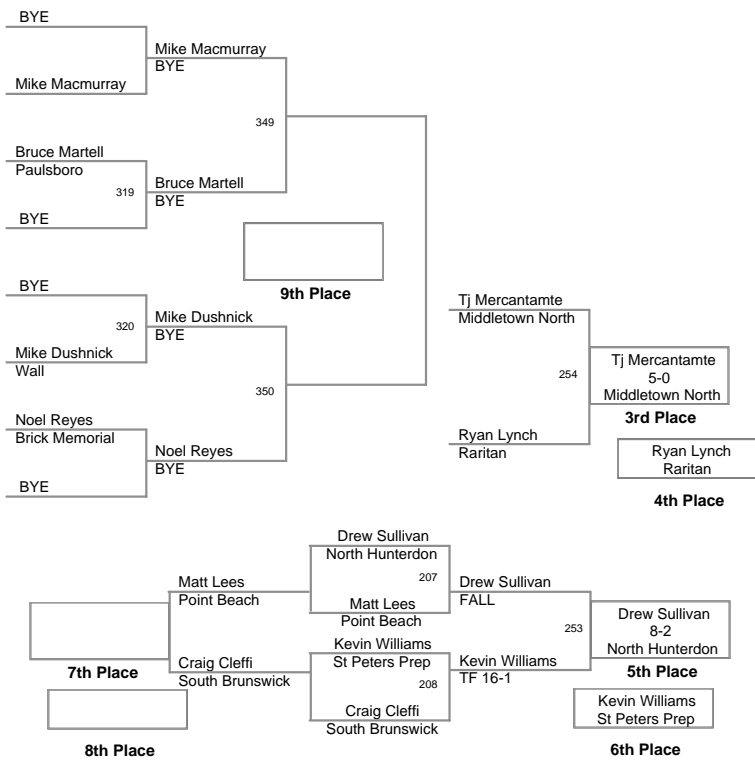

2007 Mustang Classic

135 Lbs