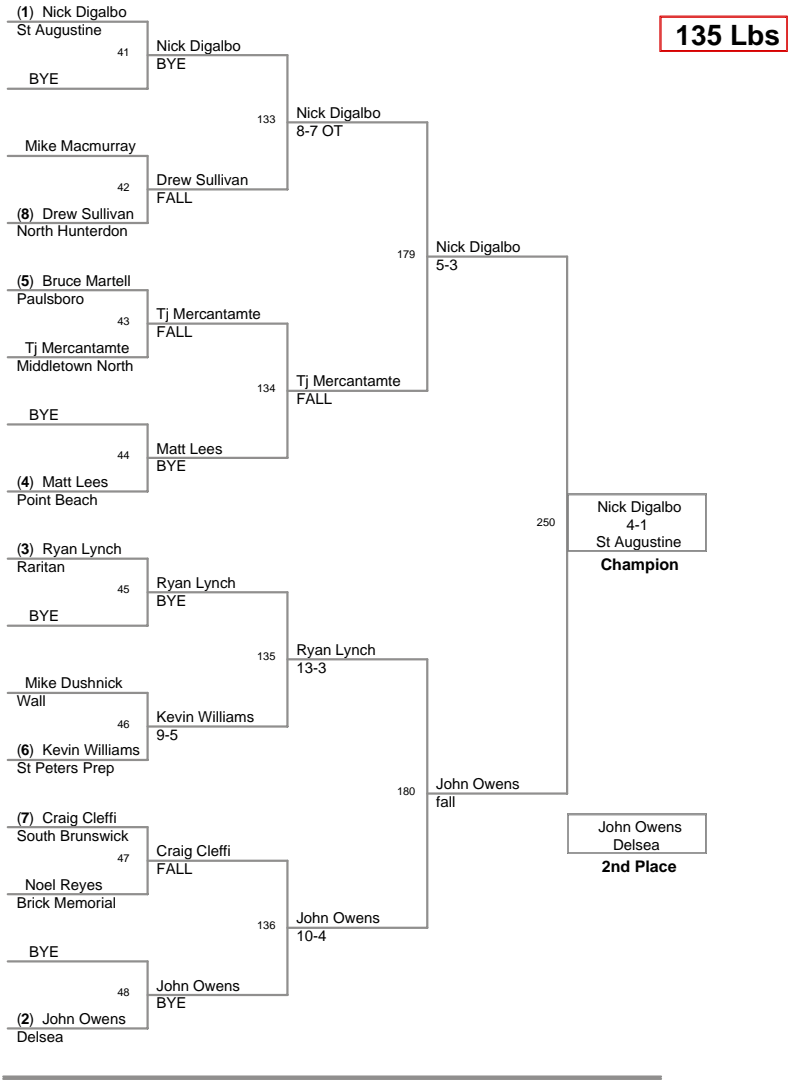

2007 Mustang Classic

135 Lbs