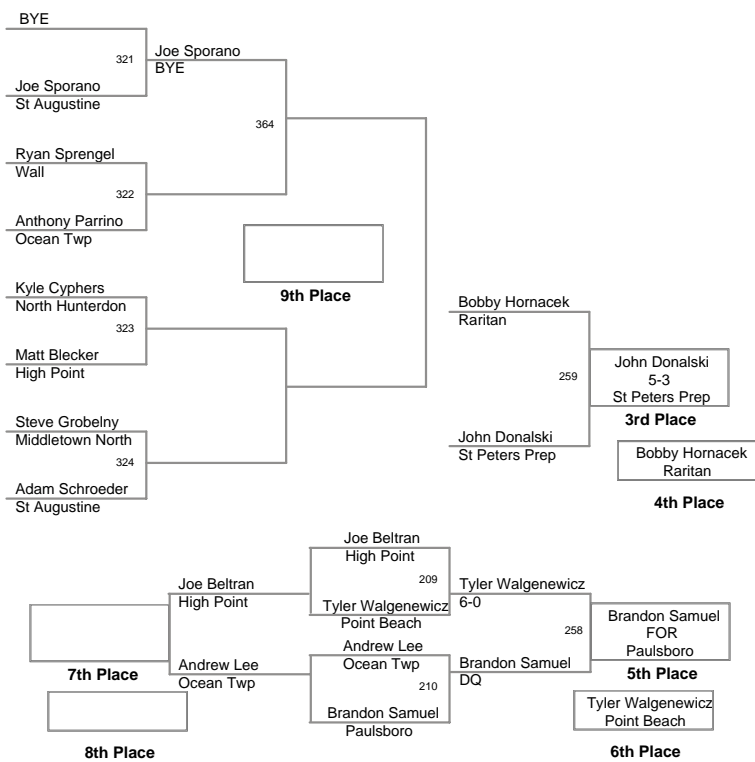

2007 Mustang Classic

**130 Lbs**

2007 Mustang Classic

**135 Lbs**

2007 Mustang Classic

**140 Lbs**

2007 Mustang Classic

**145 Lbs**