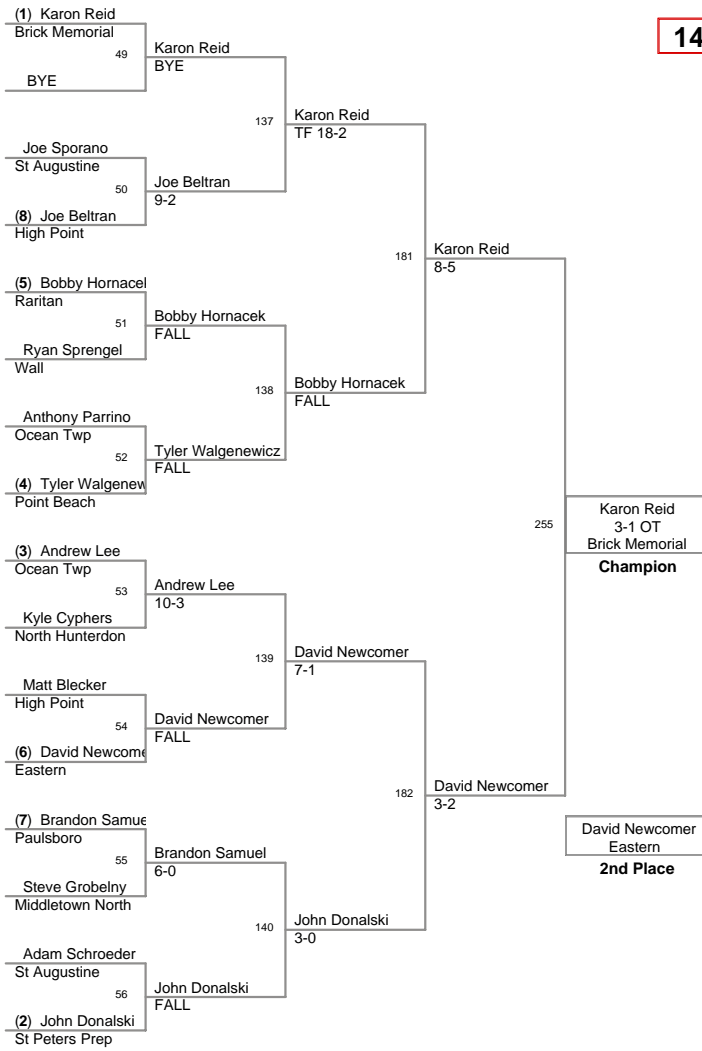

2007 Mustang Classic

**130 Lbs**

2007 Mustang Classic

**135 Lbs**

2007 Mustang Classic

**140 Lbs**

2007 Mustang Classic

**145 Lbs**