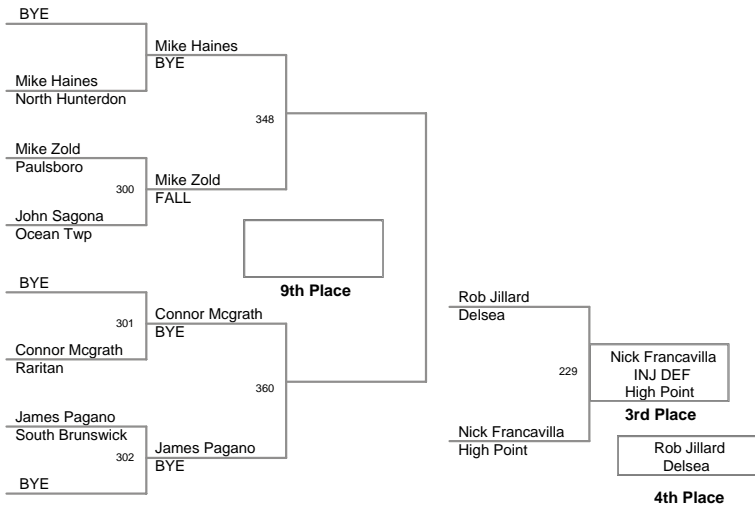

2007 Mustang Classic

**103 Lbs**

2007 Mustang Classic

**112 Lbs**

2007 Mustang Classic

**119 Lbs**

2007 Mustang Classic

**125 Lbs**