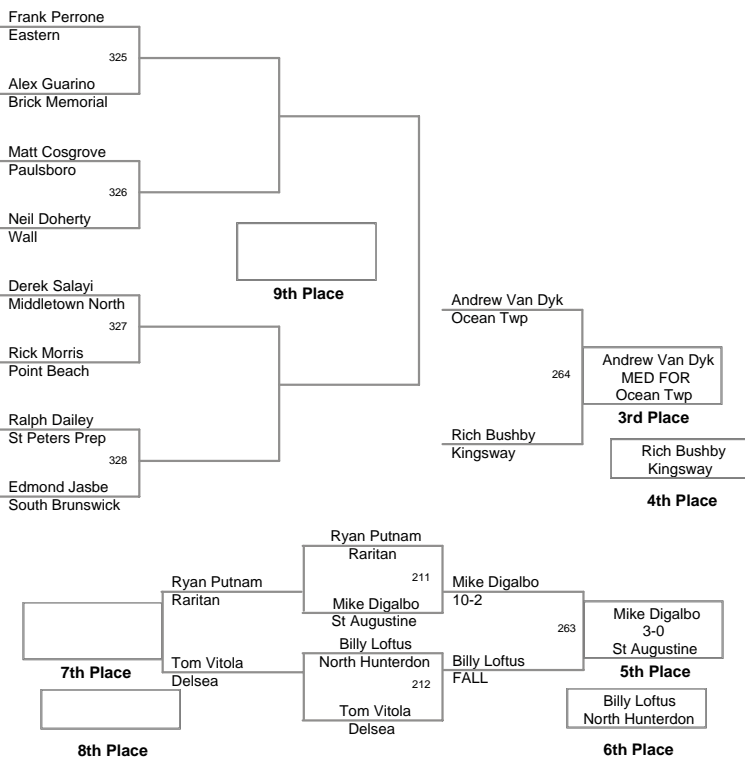

2007 Mustang Classic

**130 Lbs**

2007 Mustang Classic

**135 Lbs**

2007 Mustang Classic

**140 Lbs**

2007 Mustang Classic

**145 Lbs**