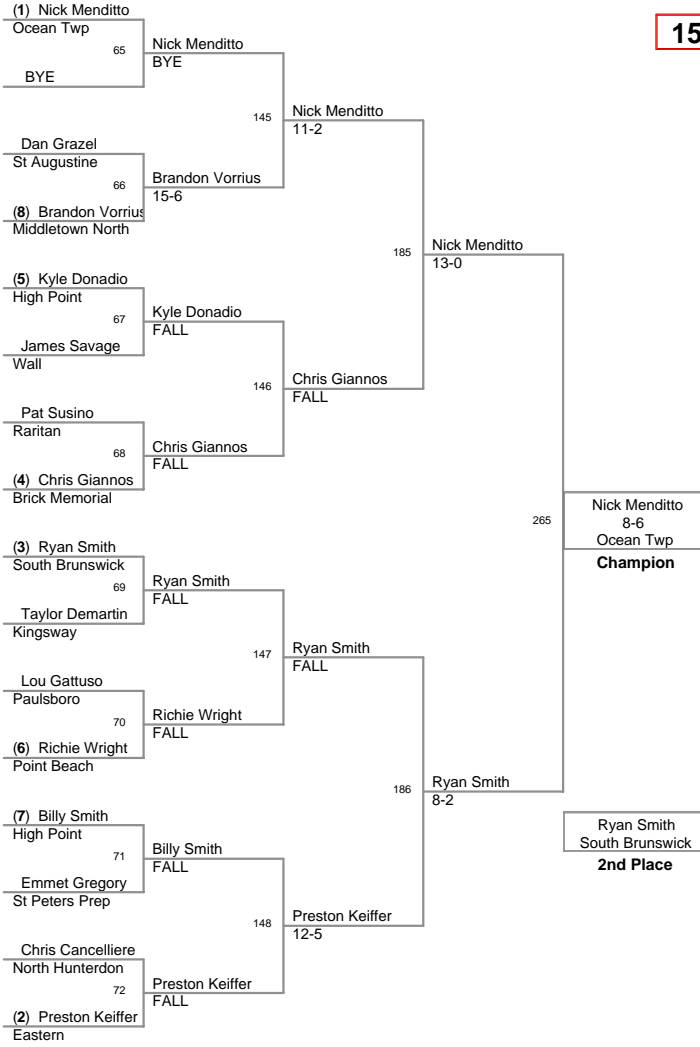

2007 Mustang Classic

152 Lbs