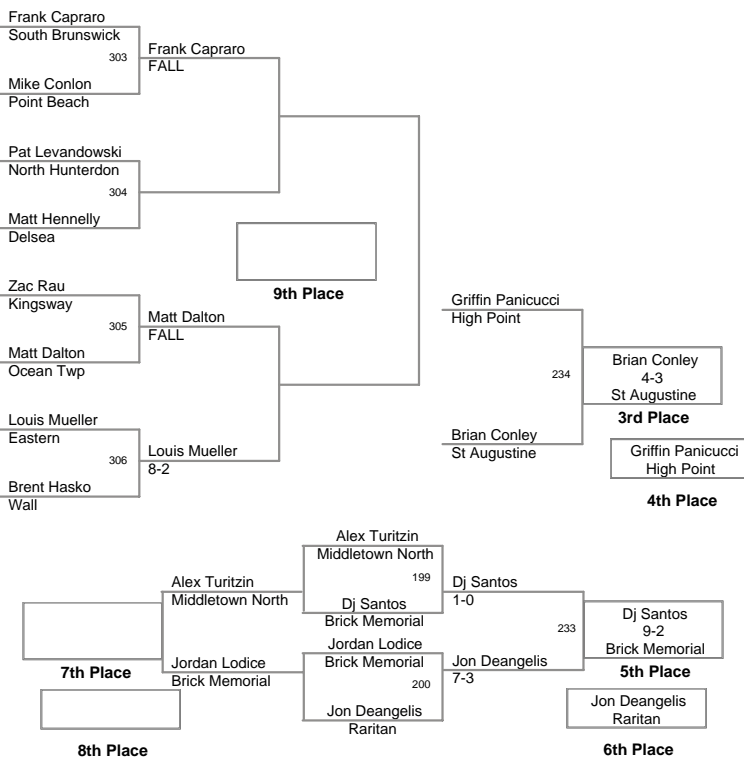

2007 Mustang Classic

**103 Lbs**

2007 Mustang Classic

**112 Lbs**

2007 Mustang Classic

**119 Lbs**

2007 Mustang Classic

**125 Lbs**