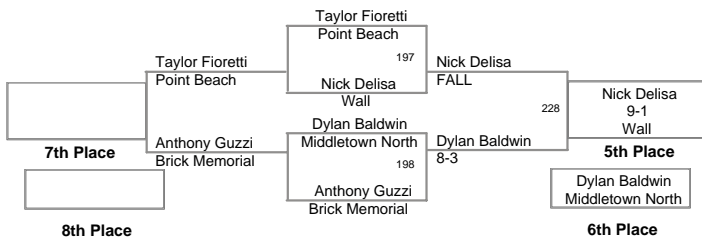

2007 Mustang Classic

**103 Lbs**

2007 Mustang Classic

**112 Lbs**

2007 Mustang Classic

**119 Lbs**

2007 Mustang Classic

**125 Lbs**