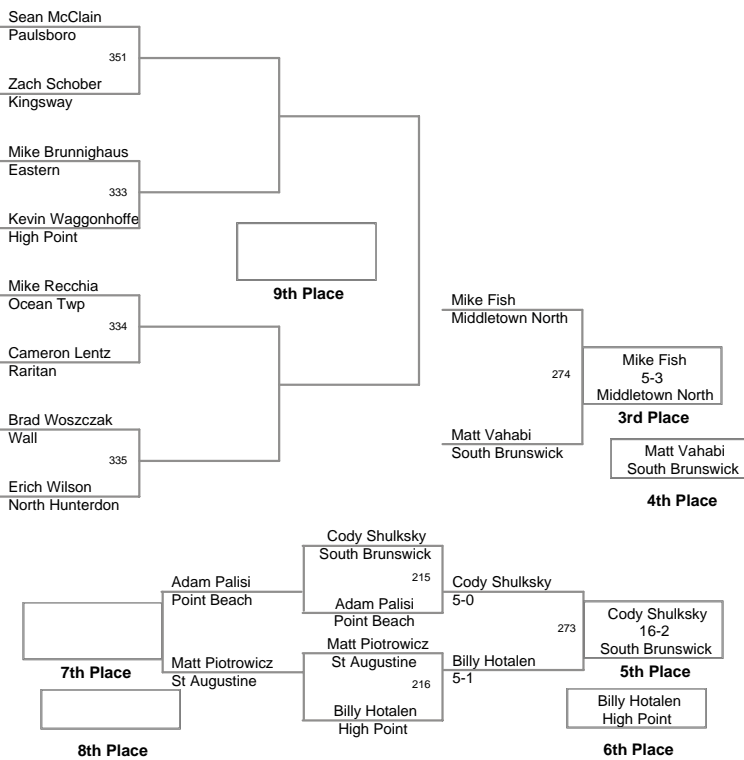

2007 Mustang Classic

160 Lbs