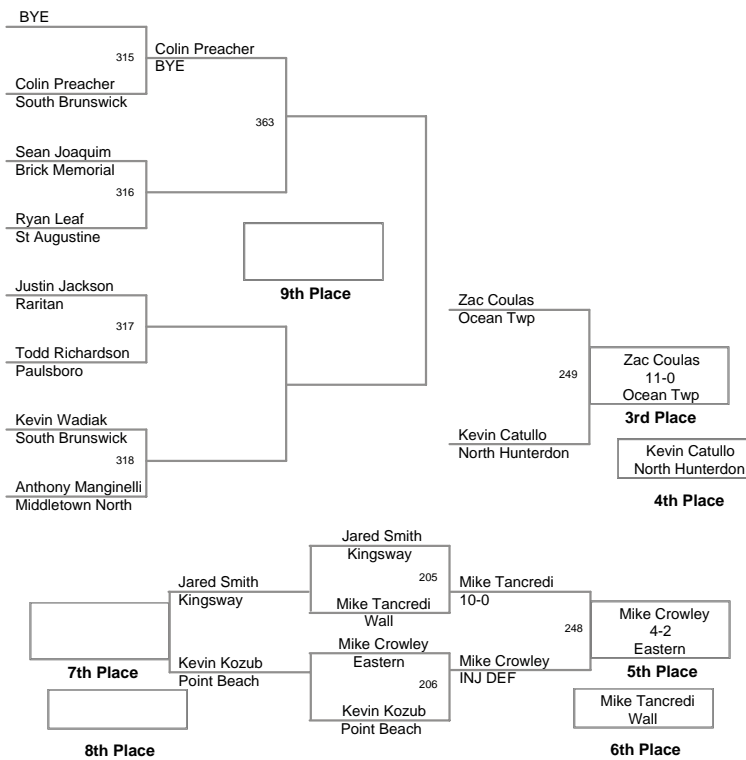

2007 Mustang Classic

130 Lbs