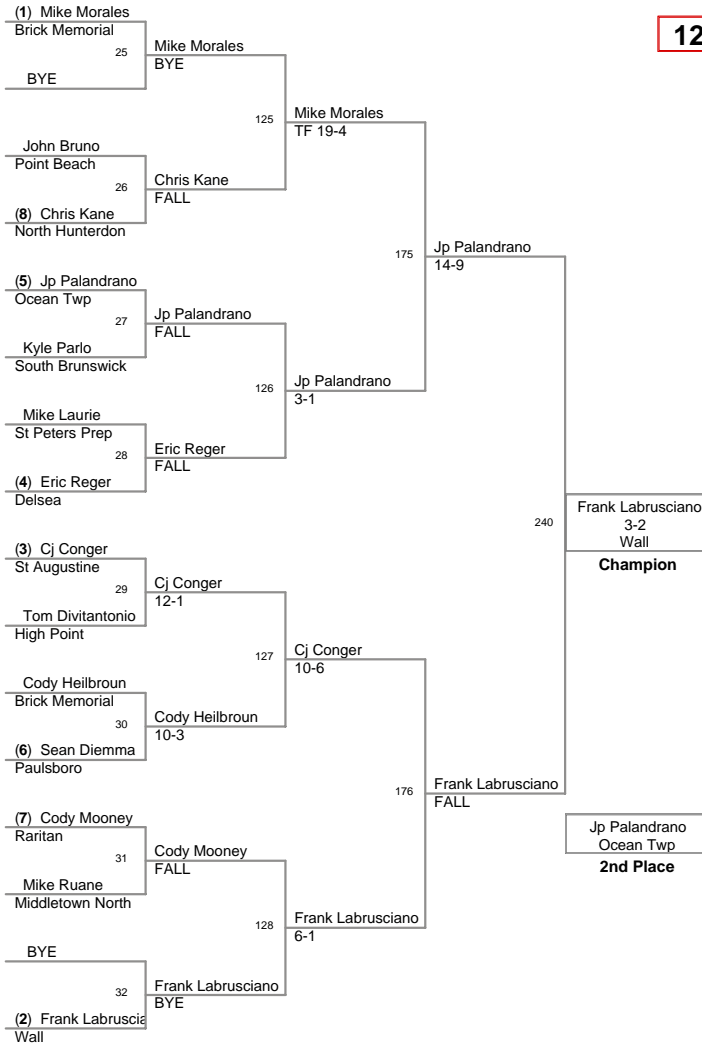

2007 Mustang Classic

**103 Lbs**

2007 Mustang Classic

**112 Lbs**

2007 Mustang Classic

**119 Lbs**

2007 Mustang Classic

**125 Lbs**