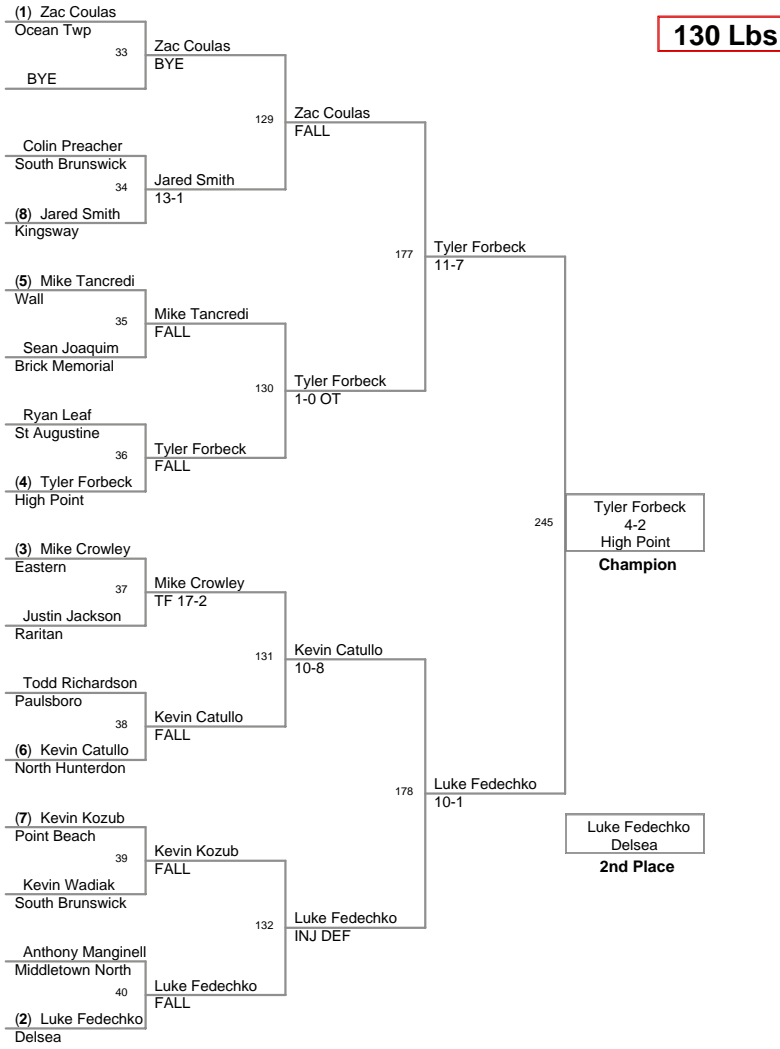

2007 Mustang Classic

130 Lbs