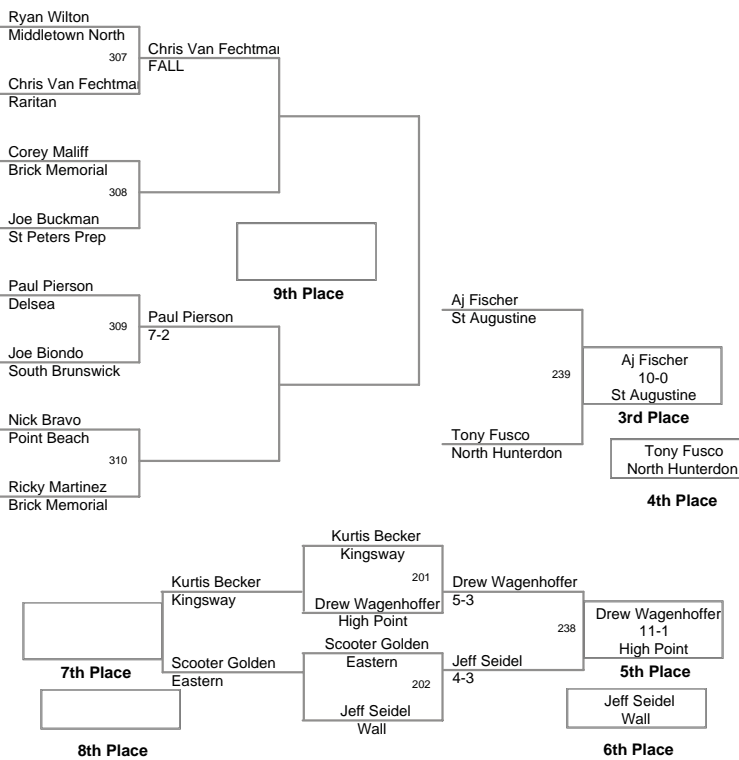

2007 Mustang Classic

**103 Lbs**

2007 Mustang Classic

**112 Lbs**

2007 Mustang Classic

**119 Lbs**

2007 Mustang Classic

**125 Lbs**