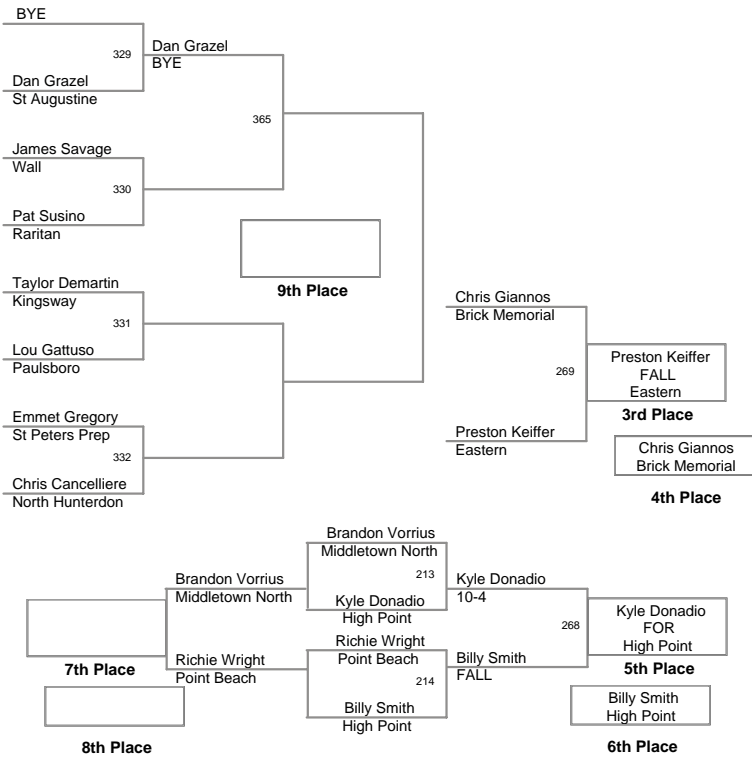

2007 Mustang Classic

152 Lbs