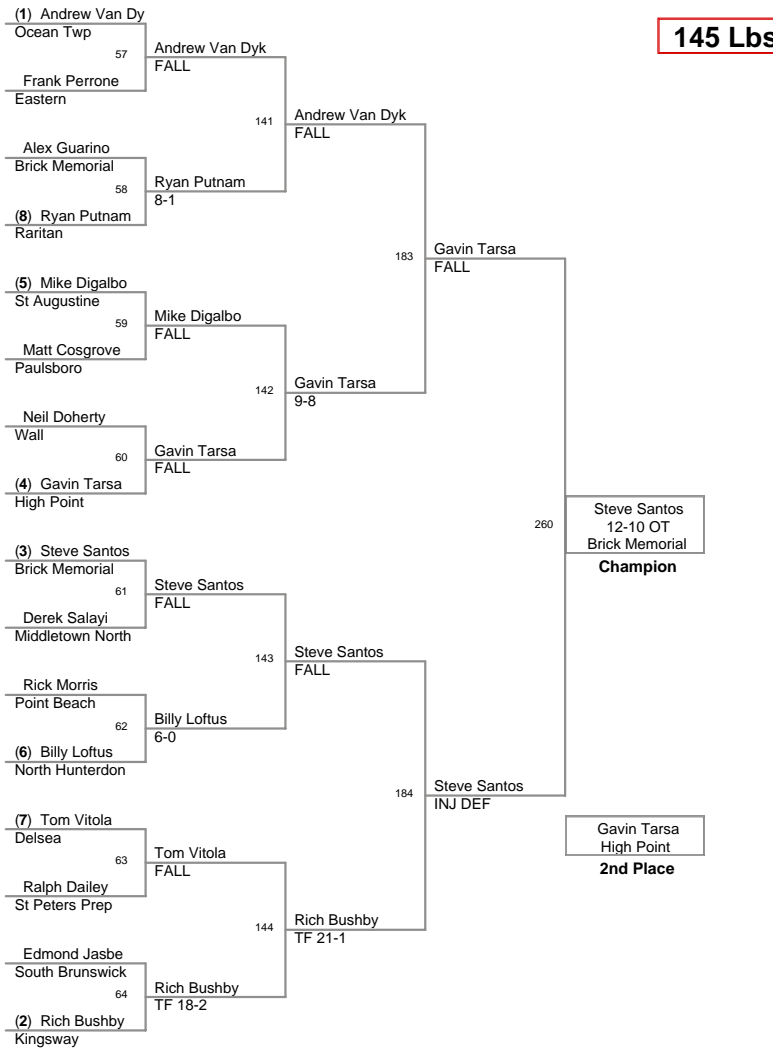

2007 Mustang Classic

**130 Lbs**

2007 Mustang Classic

**135 Lbs**

2007 Mustang Classic

**140 Lbs**

2007 Mustang Classic

**145 Lbs**