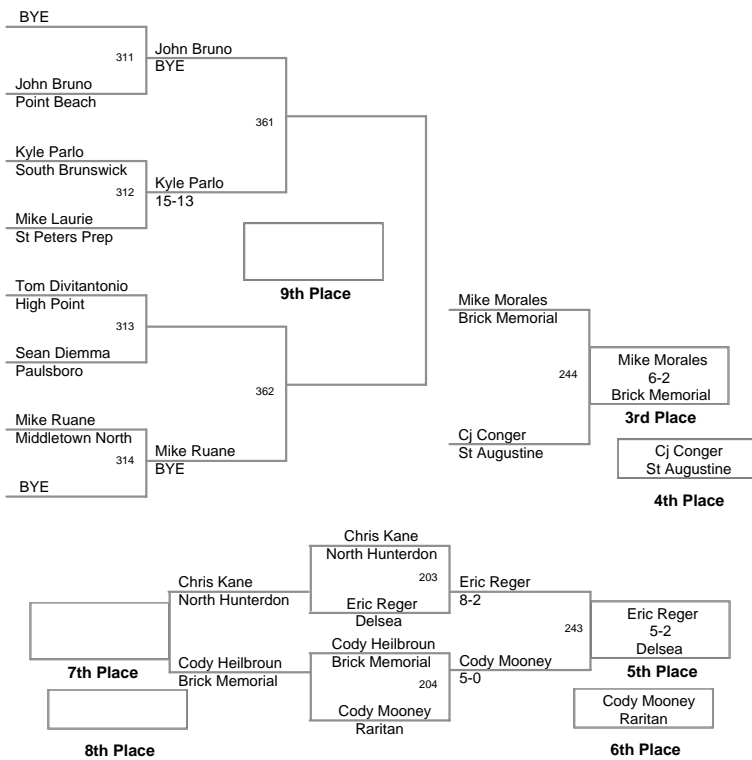

2007 Mustang Classic

**103 Lbs**

2007 Mustang Classic

**112 Lbs**

2007 Mustang Classic

**119 Lbs**

2007 Mustang Classic

**125 Lbs**