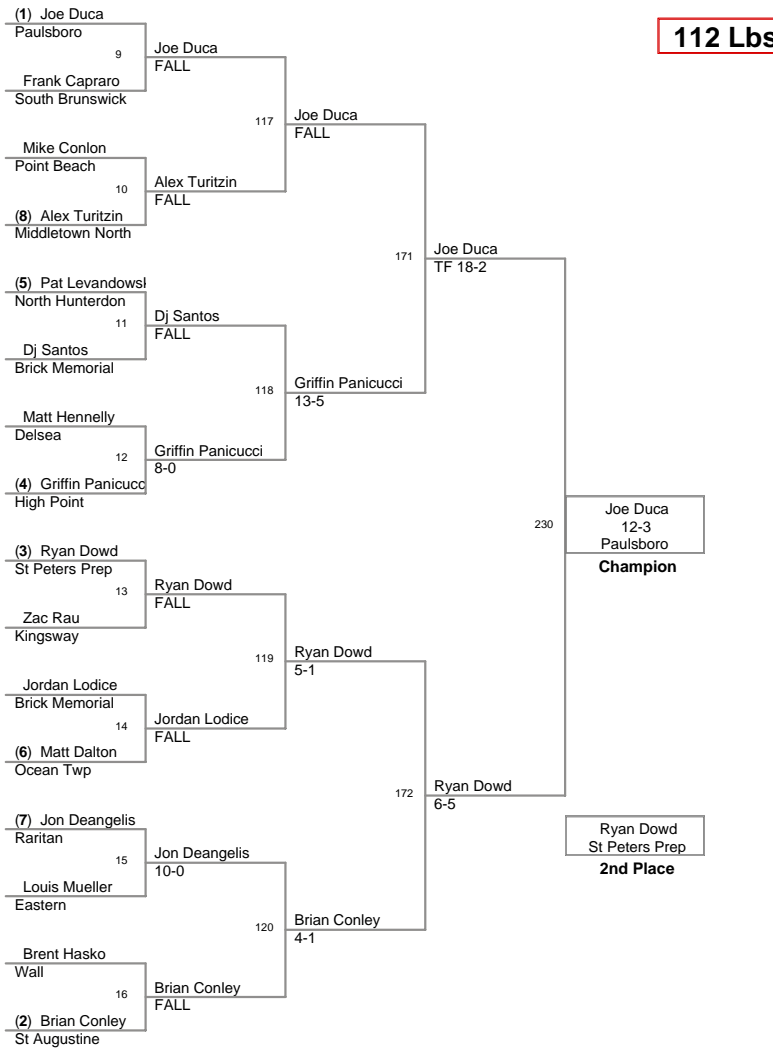

2007 Mustang Classic

**103 Lbs**

2007 Mustang Classic

**112 Lbs**

2007 Mustang Classic

**119 Lbs**

2007 Mustang Classic

**125 Lbs**