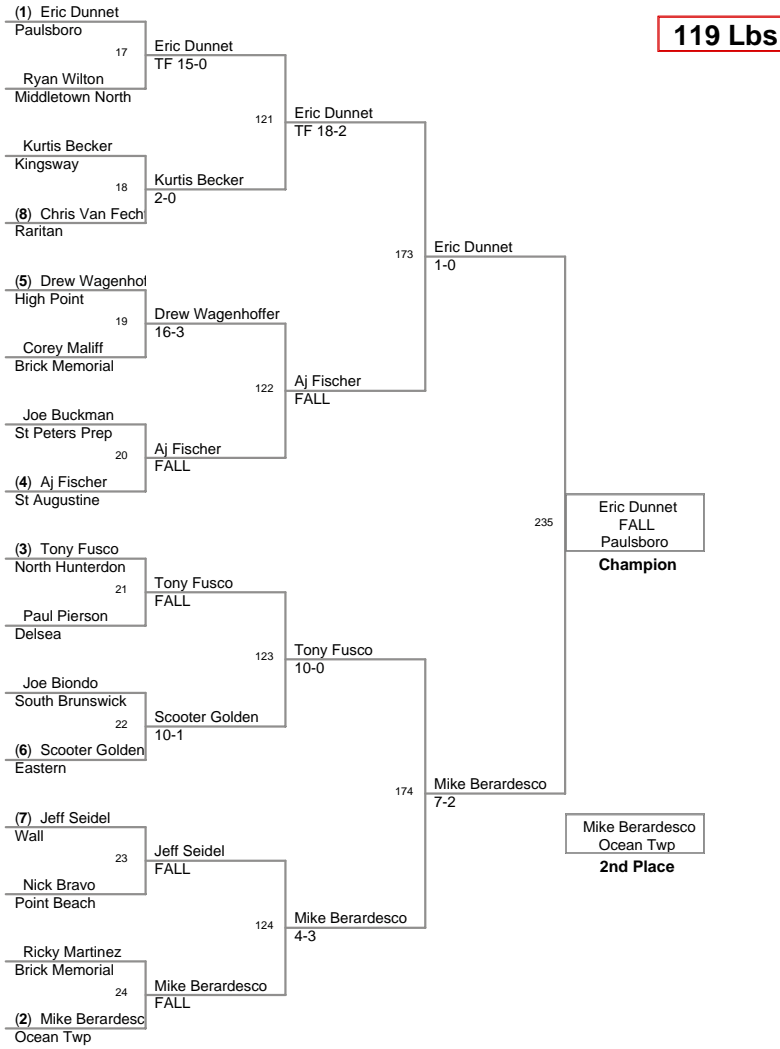

2007 Mustang Classic

**103 Lbs**

2007 Mustang Classic

**112 Lbs**

2007 Mustang Classic

**119 Lbs**

2007 Mustang Classic

**125 Lbs**