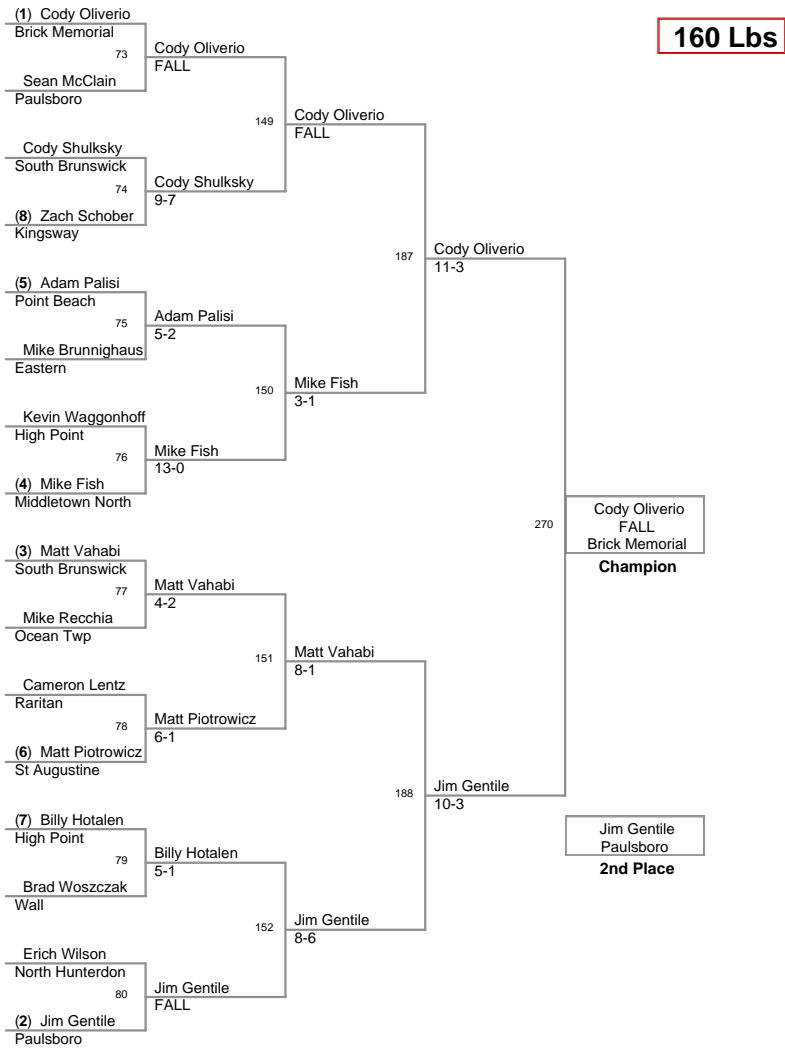

2007 Mustang Classic

160 Lbs