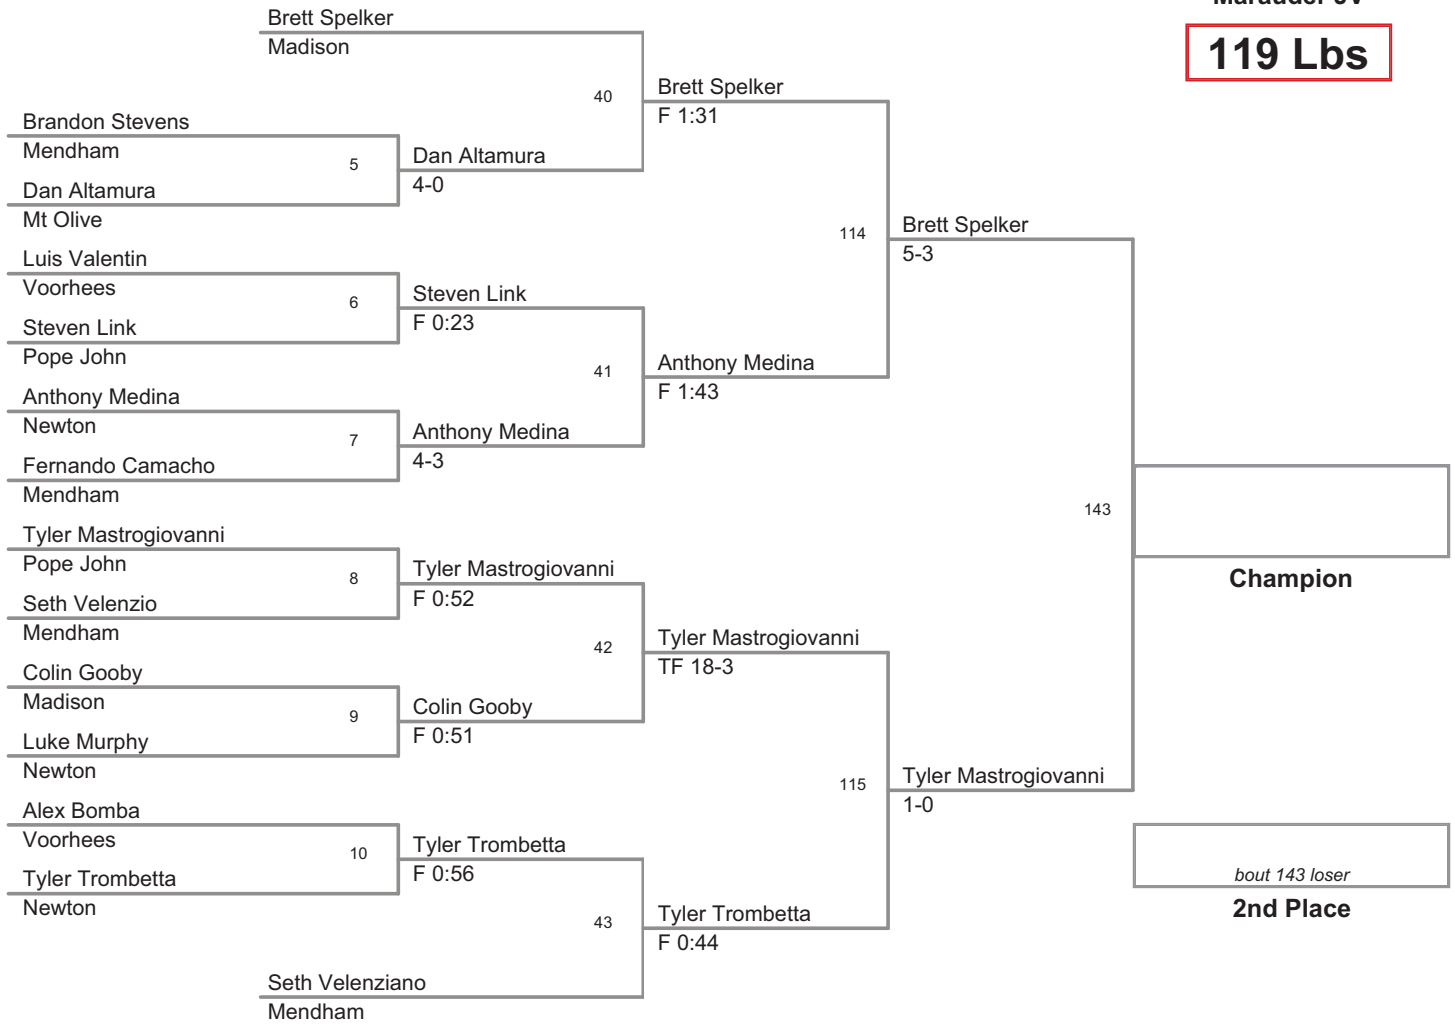

09 Mt Olive
Marauder JV

119 Lbs