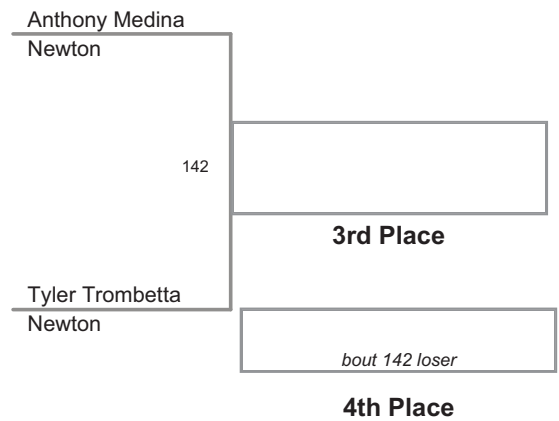

**09 Mt Olive  
Marauder Varsity**

**152 Lbs**

09 Mt Olive  
Marauder Varsity

**160 Lbs**

**09 Mt Olive  
Marauder Varsity**

**171 Lbs**

09 Mt Olive  
Marauder Varsity

**189 Lbs**

**09 Mt Olive  
Marauder Varsity**

**215 Lbs**

09 Mt Olive  
Marauder Varsity

**285 Lbs**

09 Mt Olive  
Marauder JV

**103 Lbs**

09 Mt Olive  
Marauder JV

**112 Lbs**

09 Mt Olive  
Marauder JV

**119 Lbs**

09 Mt Olive  
Marauder JV

**125 Lbs**

09 Mt Olive  
Marauder JV

**130 Lbs**

09 Mt Olive  
Marauder JV

**135 Lbs**