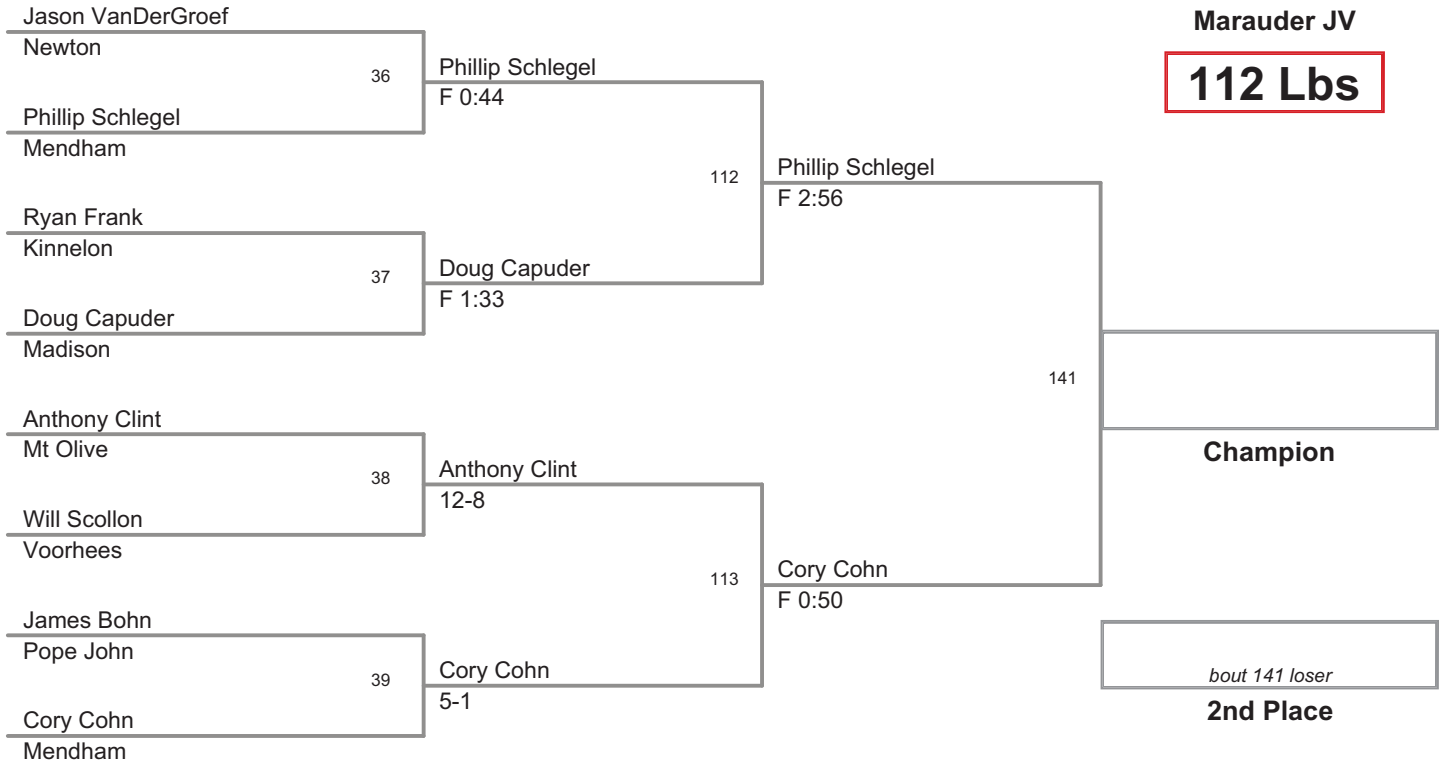

**09 Mt Olive  
Marauder Varsity**

**215 Lbs**

09 Mt Olive  
Marauder Varsity

**285 Lbs**

09 Mt Olive  
Marauder JV

**103 Lbs**

09 Mt Olive  
Marauder JV

**112 Lbs**