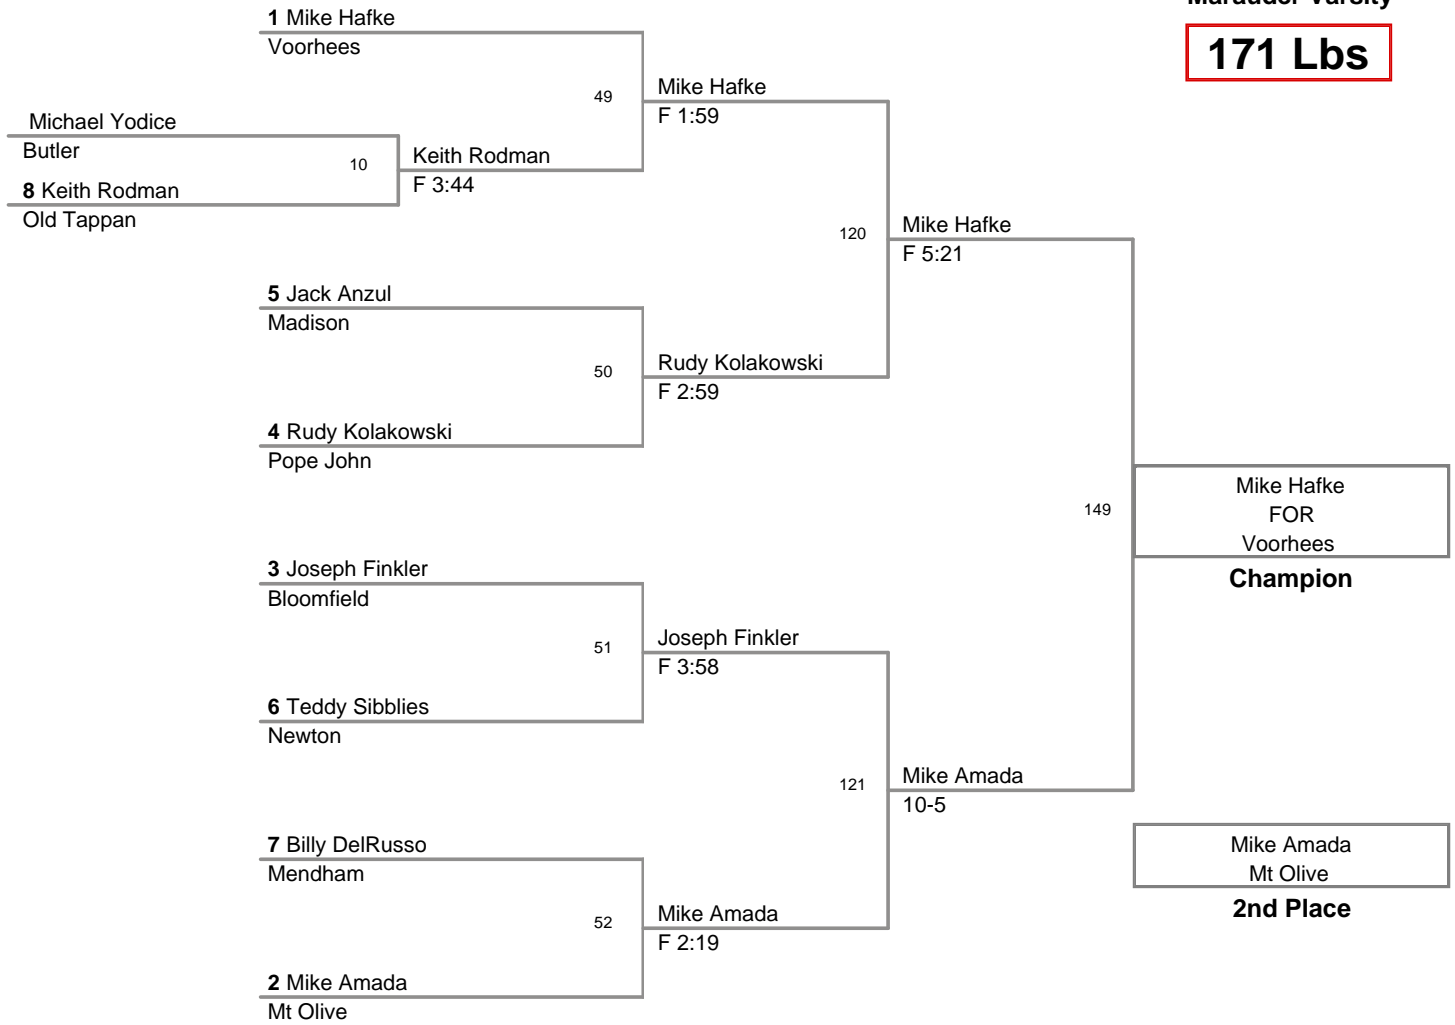

**09 Mt Olive  
Marauder Varsity**

**152 Lbs**

09 Mt Olive  
Marauder Varsity

**160 Lbs**

**09 Mt Olive  
Marauder Varsity**

**171 Lbs**

09 Mt Olive  
Marauder Varsity

**189 Lbs**