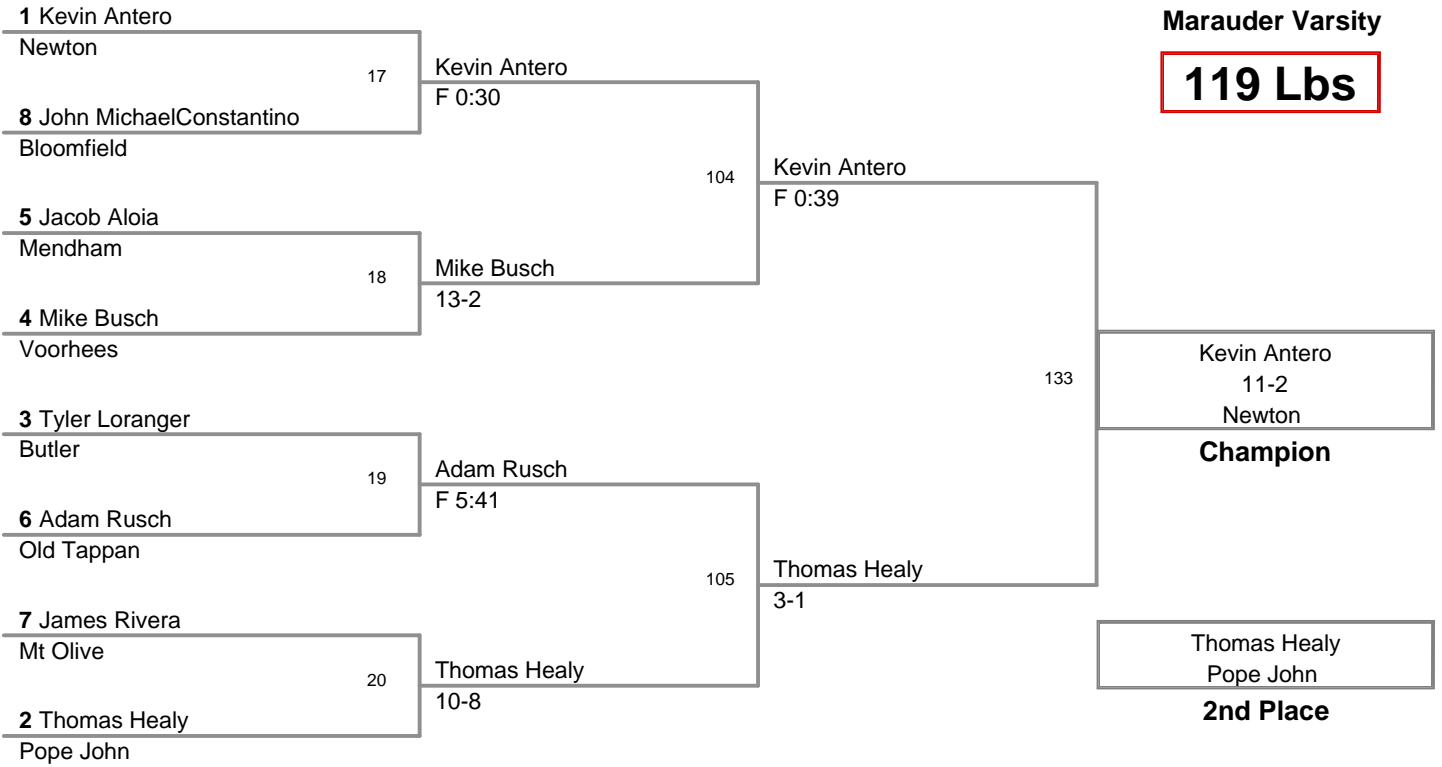

09 Mt Olive  
Marauder Varsity

**103 Lbs**

**09 Mt Olive  
Marauder Varsity**

**112 Lbs**

**09 Mt Olive  
Marauder Varsity**

**119 Lbs**

**09 Mt Olive  
Marauder Varsity**

**125 Lbs**