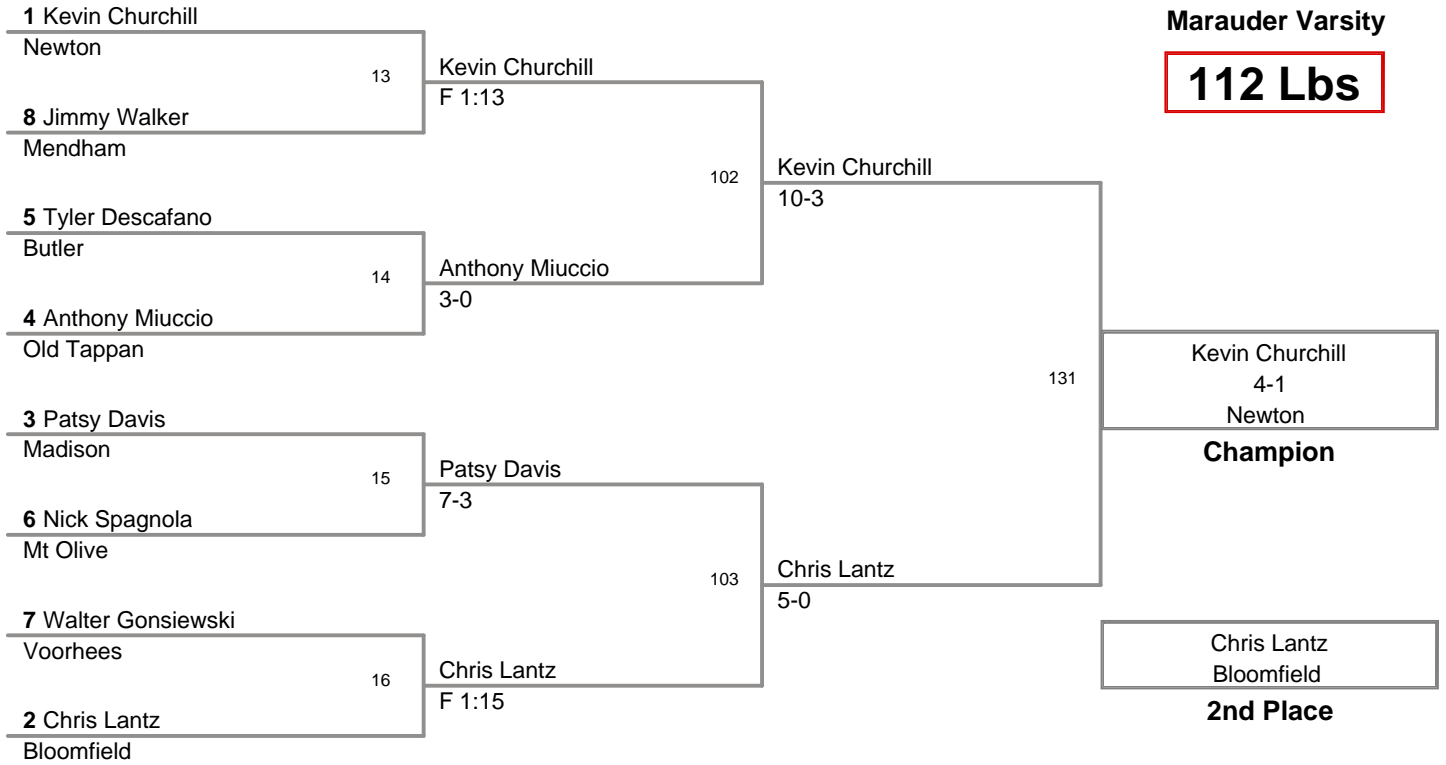

09 Mt Olive  
Marauder Varsity

**103 Lbs**

**09 Mt Olive  
Marauder Varsity**

**112 Lbs**

**09 Mt Olive  
Marauder Varsity**

**119 Lbs**

**09 Mt Olive  
Marauder Varsity**

**125 Lbs**