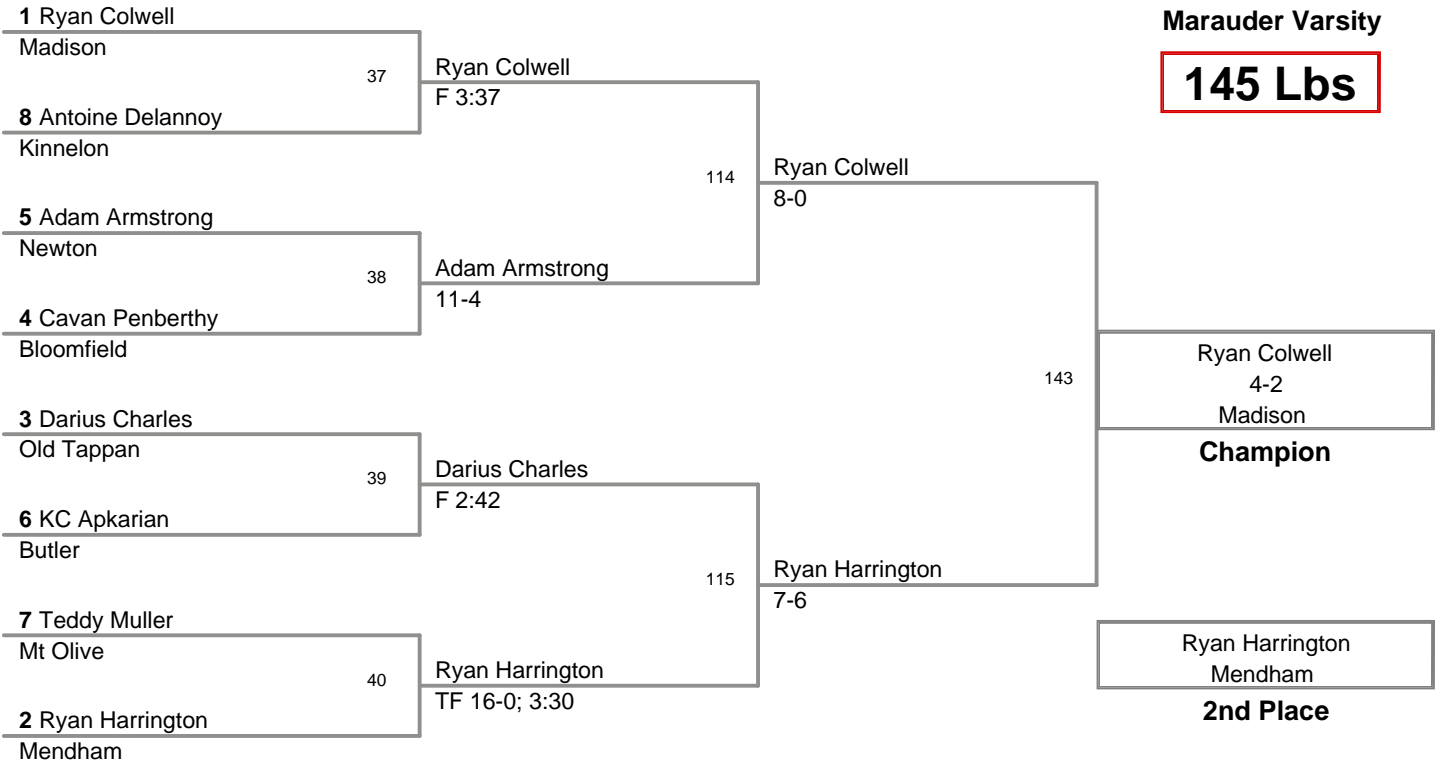

09 Mt Olive  
Marauder Varsity

**130 Lbs**

09 Mt Olive  
Marauder Varsity

**135 Lbs**

09 Mt Olive  
Marauder Varsity

**140 Lbs**

**09 Mt Olive  
Marauder Varsity**

**145 Lbs**