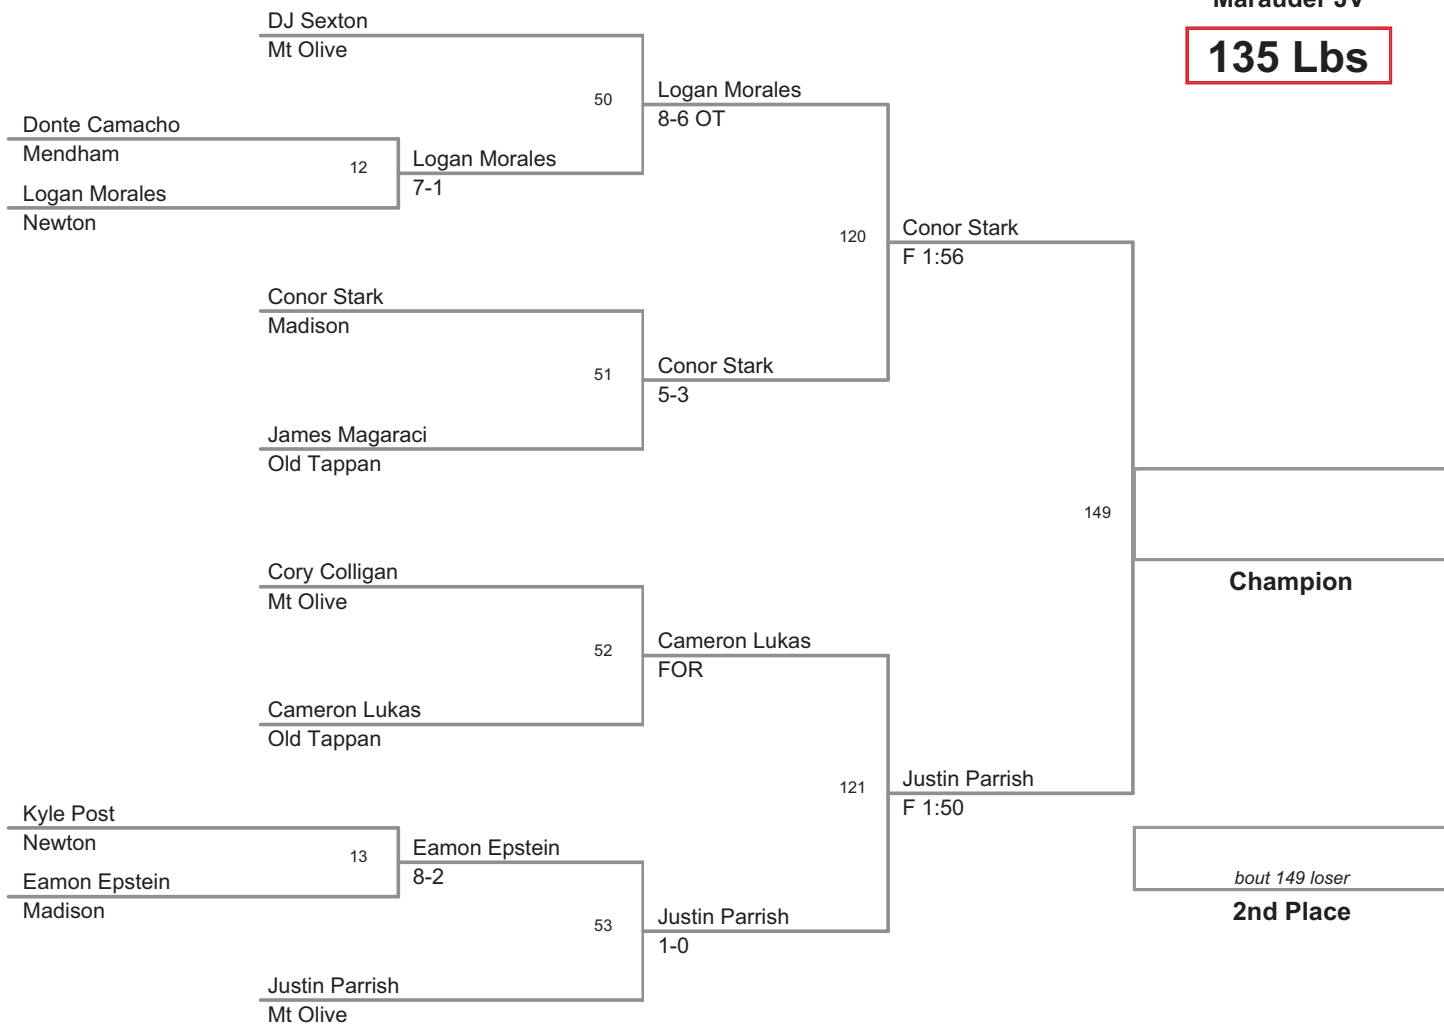

09 Mt Olive  
Marauder JV

**119 Lbs**

09 Mt Olive  
Marauder JV

**125 Lbs**

09 Mt Olive  
Marauder JV

**130 Lbs**

09 Mt Olive  
Marauder JV

**135 Lbs**