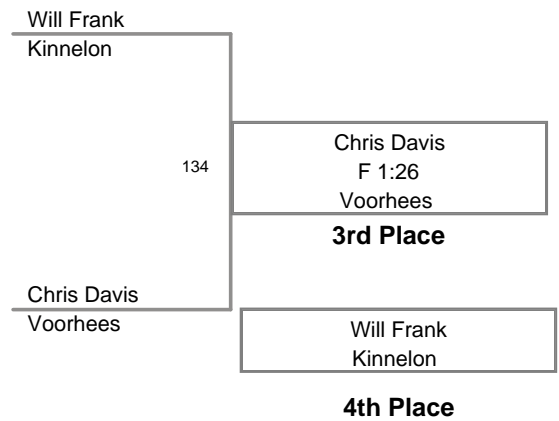

09 Mt Olive  
Marauder Varsity

**103 Lbs**

**09 Mt Olive  
Marauder Varsity**

**112 Lbs**

**09 Mt Olive  
Marauder Varsity**

**119 Lbs**

**09 Mt Olive  
Marauder Varsity**

**125 Lbs**