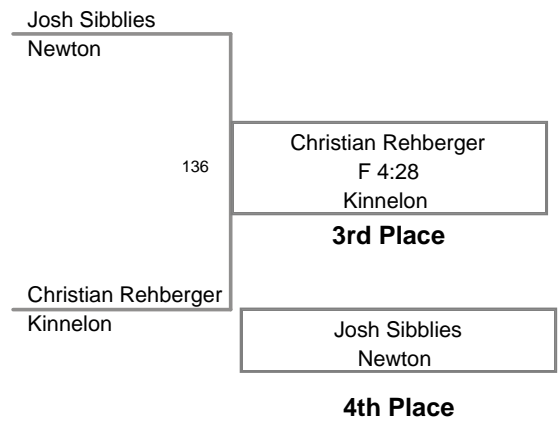

09 Mt Olive  
Marauder Varsity

**103 Lbs**

**09 Mt Olive  
Marauder Varsity**

**112 Lbs**

**09 Mt Olive  
Marauder Varsity**

**119 Lbs**

**09 Mt Olive  
Marauder Varsity**

**125 Lbs**

09 Mt Olive  
Marauder Varsity

**130 Lbs**

09 Mt Olive  
Marauder Varsity

**135 Lbs**

09 Mt Olive  
Marauder Varsity

**140 Lbs**

**09 Mt Olive  
Marauder Varsity**

**145 Lbs**