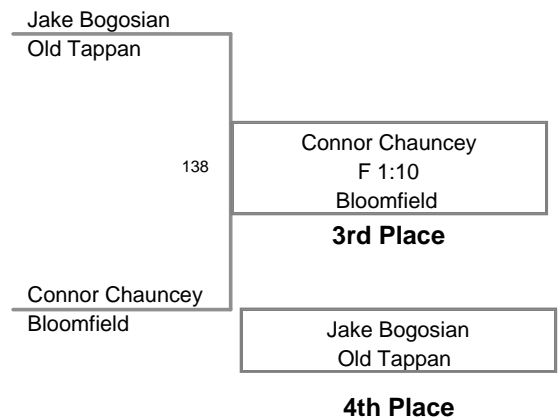

09 Mt Olive  
Marauder Varsity

**103 Lbs**

**09 Mt Olive  
Marauder Varsity**

**112 Lbs**

**09 Mt Olive  
Marauder Varsity**

**119 Lbs**

**09 Mt Olive  
Marauder Varsity**

**125 Lbs**

09 Mt Olive  
Marauder Varsity

**130 Lbs**

09 Mt Olive  
Marauder Varsity

**135 Lbs**

09 Mt Olive  
Marauder Varsity

**140 Lbs**

**09 Mt Olive  
Marauder Varsity**

**145 Lbs**