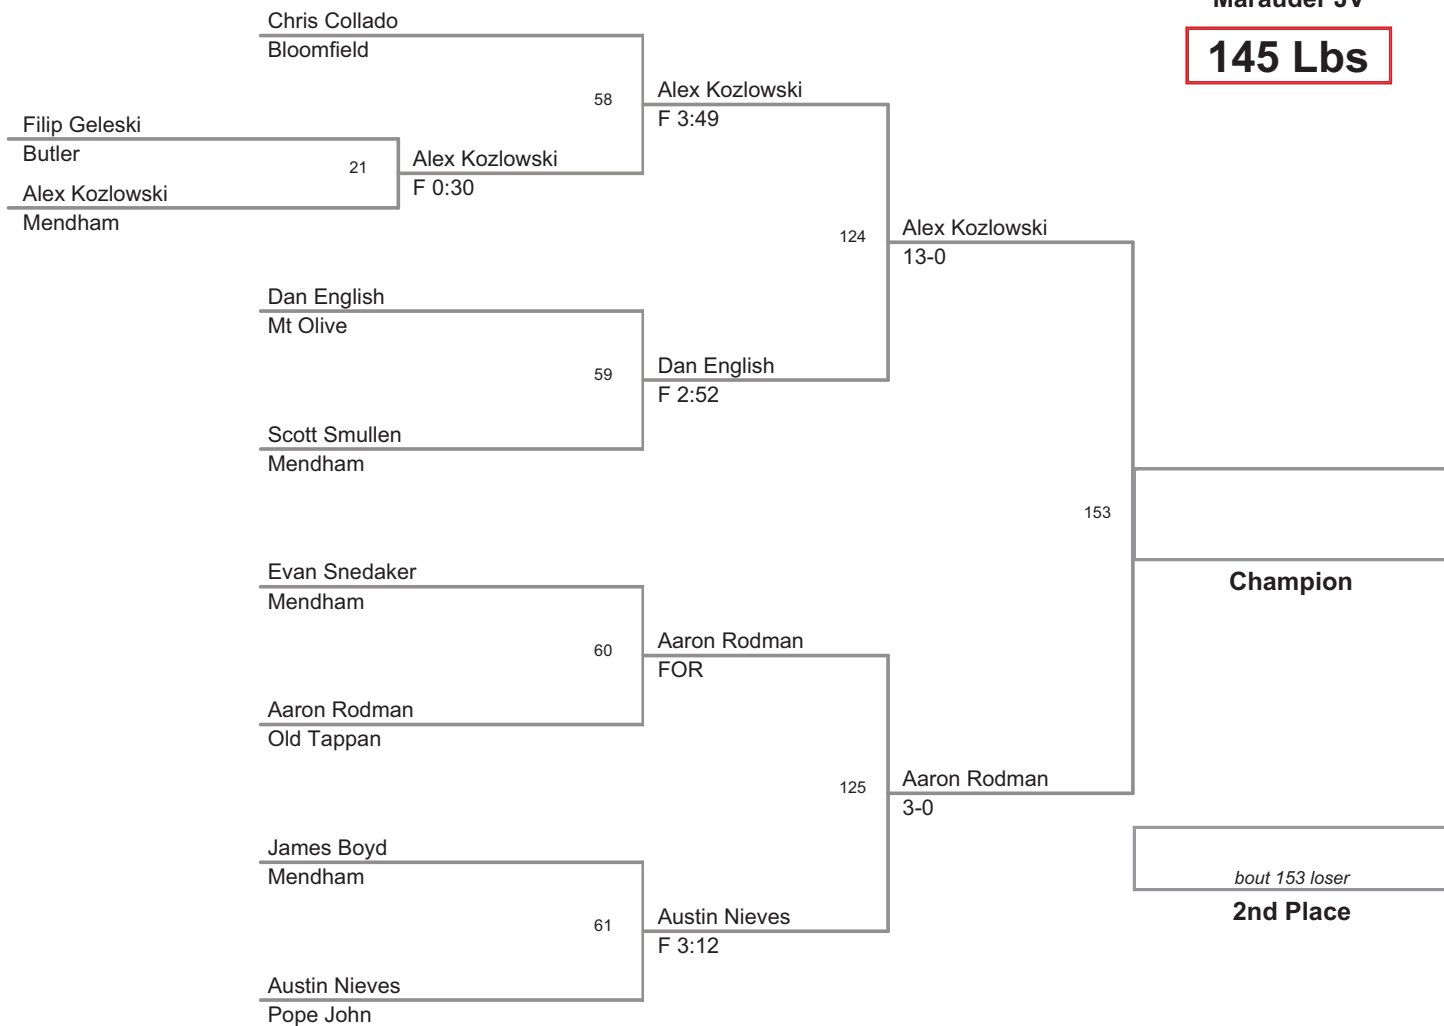

09 Mt Olive
Marauder JV

145 Lbs