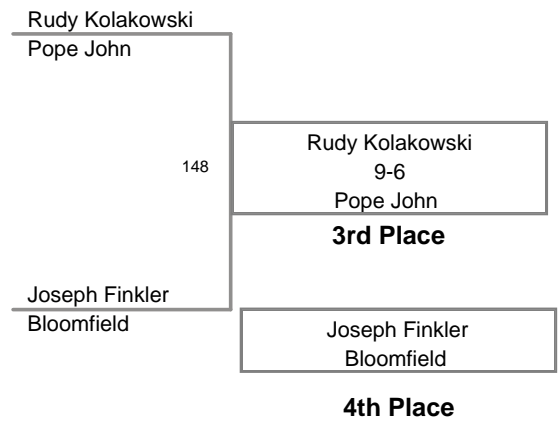

09 Mt Olive  
Marauder Varsity

**130 Lbs**

09 Mt Olive  
Marauder Varsity

**135 Lbs**

09 Mt Olive  
Marauder Varsity

**140 Lbs**

**09 Mt Olive  
Marauder Varsity**

**145 Lbs**

**09 Mt Olive  
Marauder Varsity**

**152 Lbs**

09 Mt Olive  
Marauder Varsity

**160 Lbs**

**09 Mt Olive  
Marauder Varsity**

**171 Lbs**

09 Mt Olive  
Marauder Varsity

**189 Lbs**

**09 Mt Olive  
Marauder Varsity**

**215 Lbs**

09 Mt Olive  
Marauder Varsity

**285 Lbs**

09 Mt Olive  
Marauder JV

**103 Lbs**

09 Mt Olive  
Marauder JV

**112 Lbs**