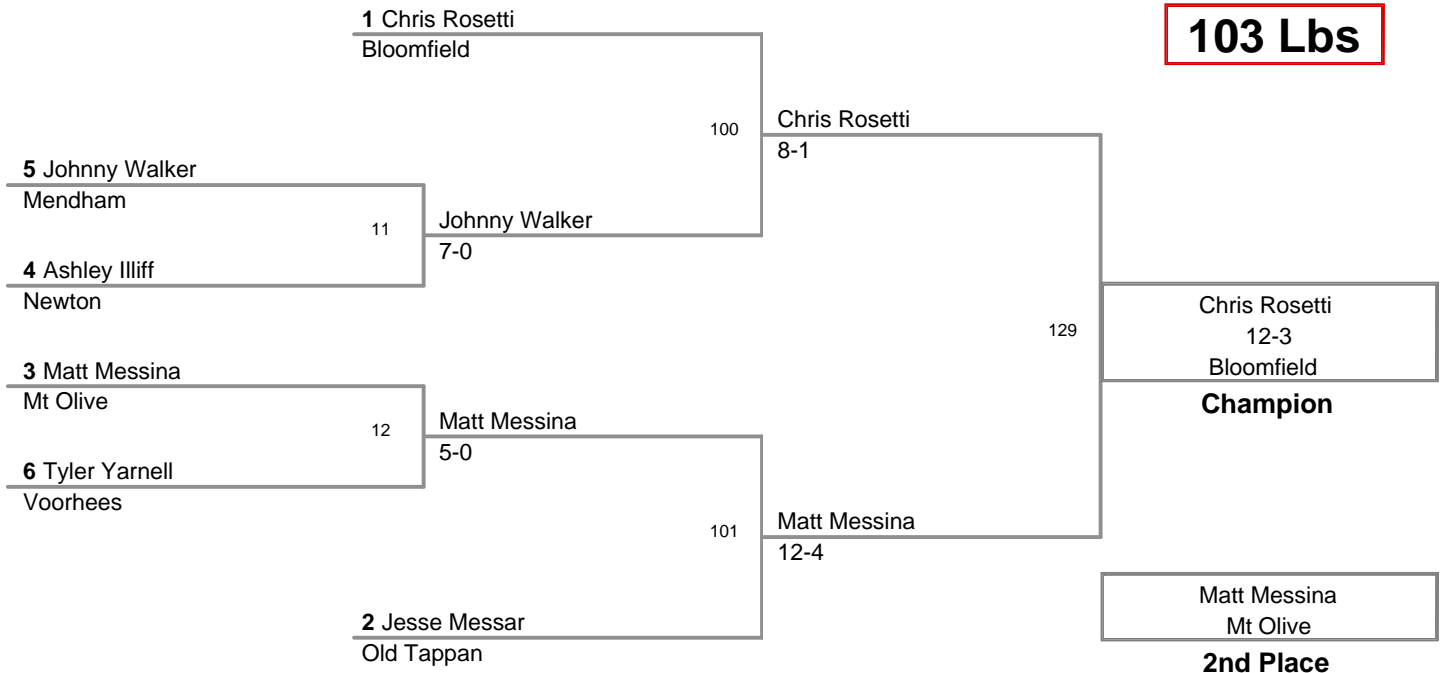

09 Mt Olive  
Marauder Varsity

**103 Lbs**

**09 Mt Olive  
Marauder Varsity**

**112 Lbs**

**09 Mt Olive  
Marauder Varsity**

**119 Lbs**

**09 Mt Olive  
Marauder Varsity**

**125 Lbs**