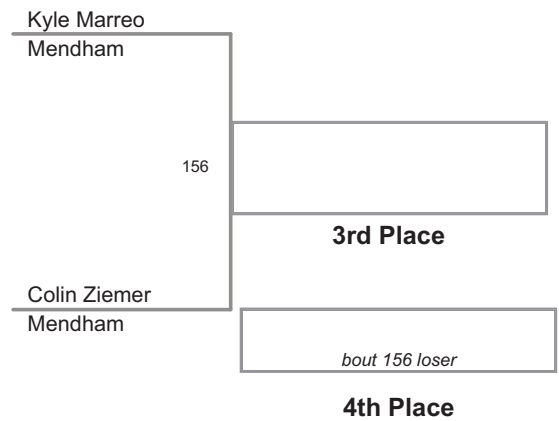

09 Mt Olive  
Marauder JV

**140 Lbs**

09 Mt Olive  
Marauder JV

**145 Lbs**

09 Mt Olive  
Marauder JV

**152 Lbs**

09 Mt Olive  
Marauder JV

**160 Lbs**

09 Mt Olive  
Marauder JV

**171 Lbs**

09 Mt Olive  
Marauder JV

**189 Lbs**

09 Mt Olive  
Marauder JV

**215 Lbs**

09 Mt Olive  
Marauder JV

**285 Lbs**