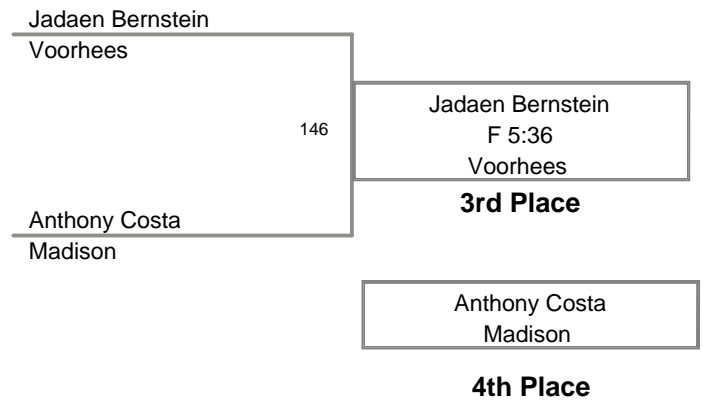

09 Mt Olive  
Marauder Varsity

**103 Lbs**

**09 Mt Olive  
Marauder Varsity**

**112 Lbs**

**09 Mt Olive  
Marauder Varsity**

**119 Lbs**

**09 Mt Olive  
Marauder Varsity**

**125 Lbs**

09 Mt Olive  
Marauder Varsity

**130 Lbs**

09 Mt Olive  
Marauder Varsity

**135 Lbs**

09 Mt Olive  
Marauder Varsity

**140 Lbs**

**09 Mt Olive  
Marauder Varsity**

**145 Lbs**

**09 Mt Olive  
Marauder Varsity**

**152 Lbs**

09 Mt Olive  
Marauder Varsity

**160 Lbs**

**09 Mt Olive  
Marauder Varsity**

**171 Lbs**

09 Mt Olive  
Marauder Varsity

**189 Lbs**