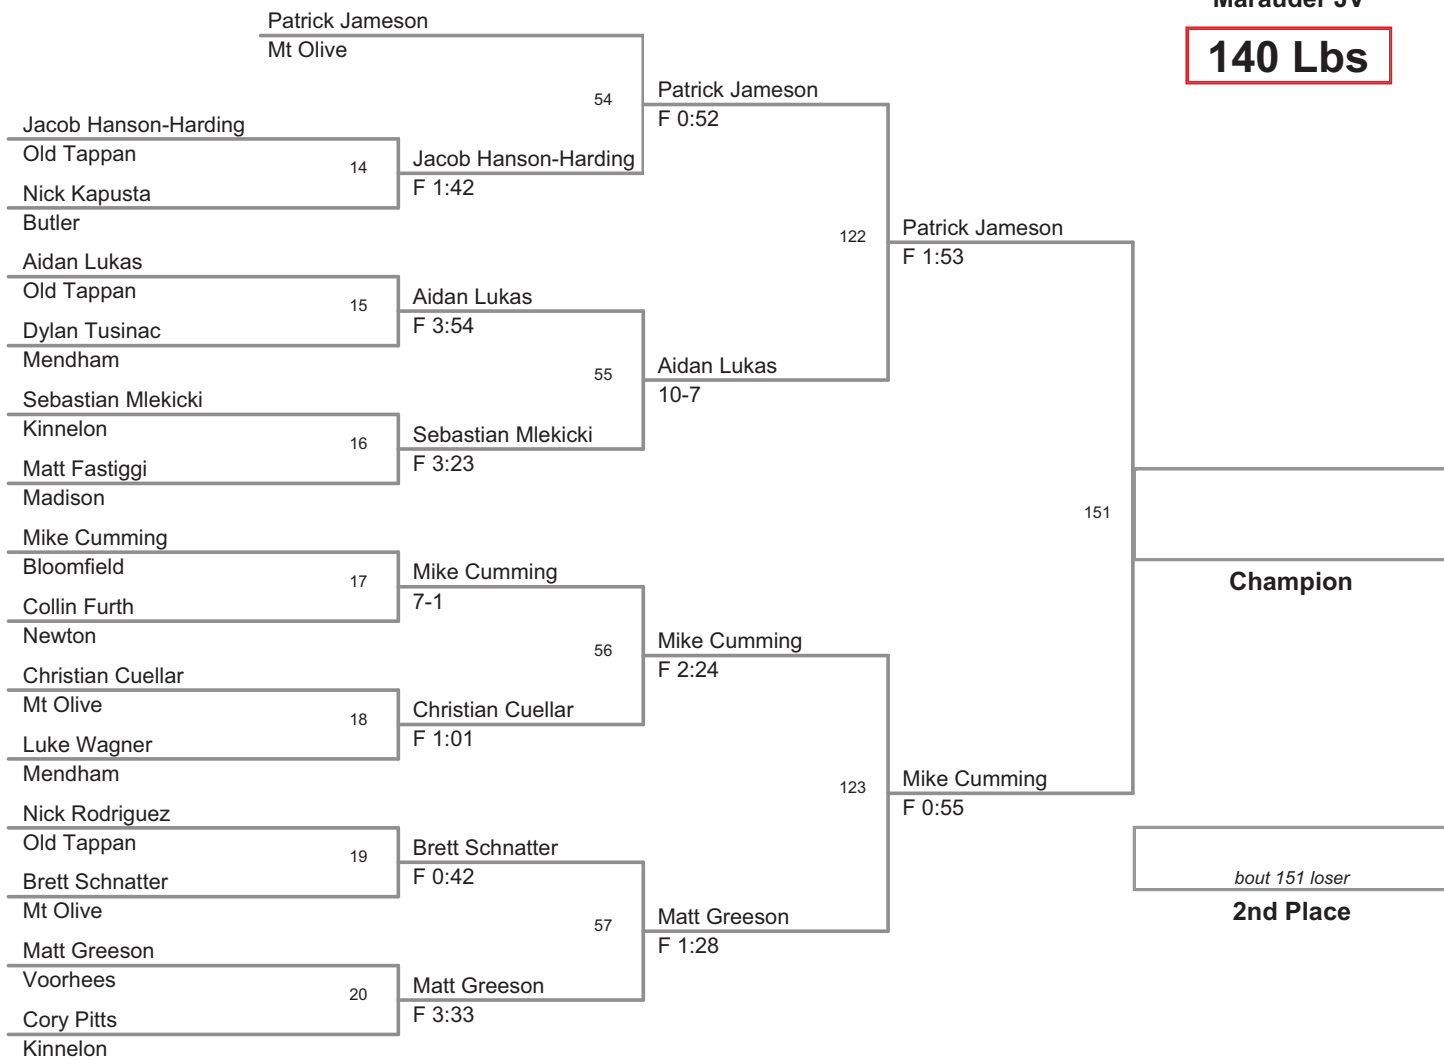

09 Mt Olive
Marauder JV

140 Lbs