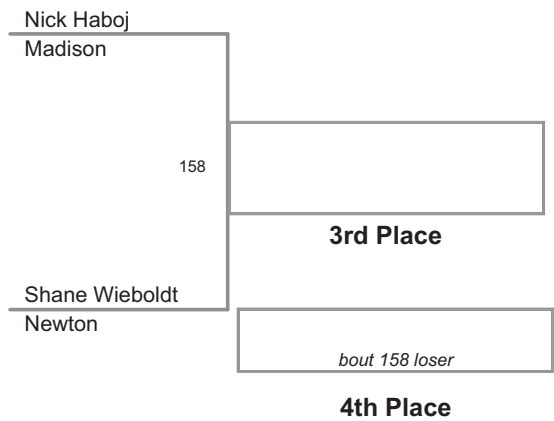

09 Mt Olive  
Marauder JV

**140 Lbs**

09 Mt Olive  
Marauder JV

**145 Lbs**

09 Mt Olive  
Marauder JV

**152 Lbs**

09 Mt Olive  
Marauder JV

**160 Lbs**

09 Mt Olive  
Marauder JV

**171 Lbs**

09 Mt Olive  
Marauder JV

**189 Lbs**

09 Mt Olive  
Marauder JV

**215 Lbs**

09 Mt Olive  
Marauder JV

**285 Lbs**