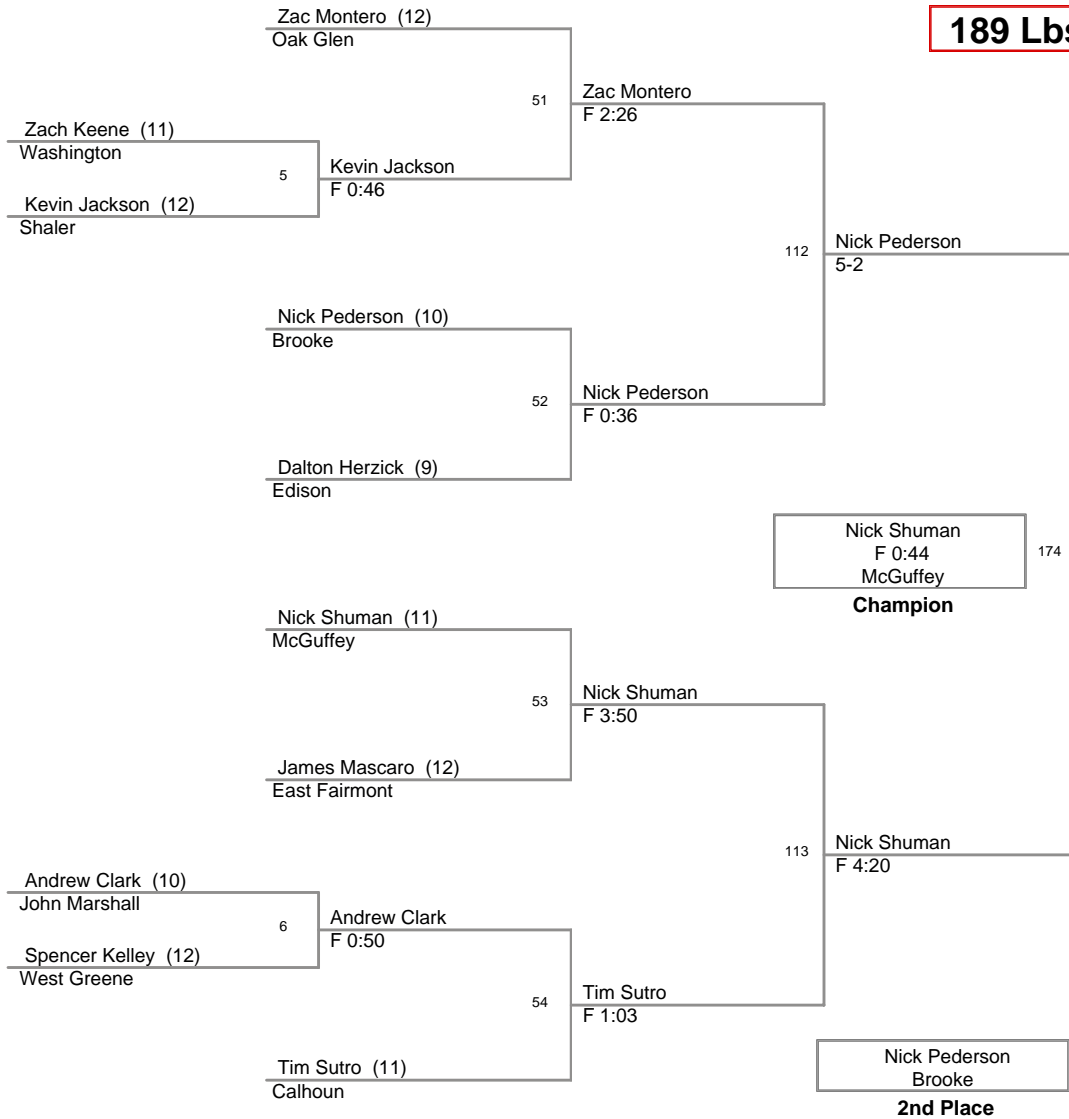

2008 Wendys Brooke
Classic

160 Lbs

2008 Wendys Brooke
Classic

171 Lbs

2008 Wendys Brooke
Classic

189 Lbs

2008 Wendys Brooke
Classic

215 Lbs