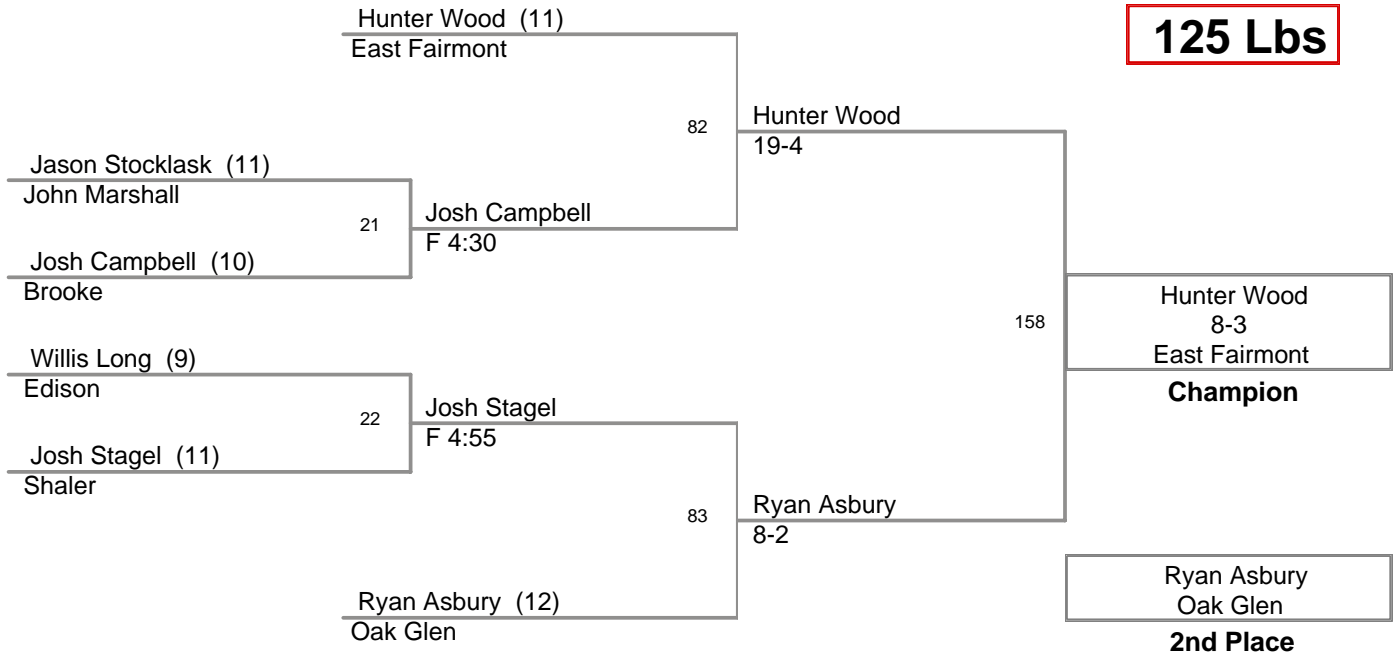

2008 Wendys Brooke
Classic

112 Lbs

2008 Wendys Brooke
Classic

119 Lbs

2008 Wendys Brooke
Classic

125 Lbs

2008 Wendys Brooke
Classic

130 Lbs