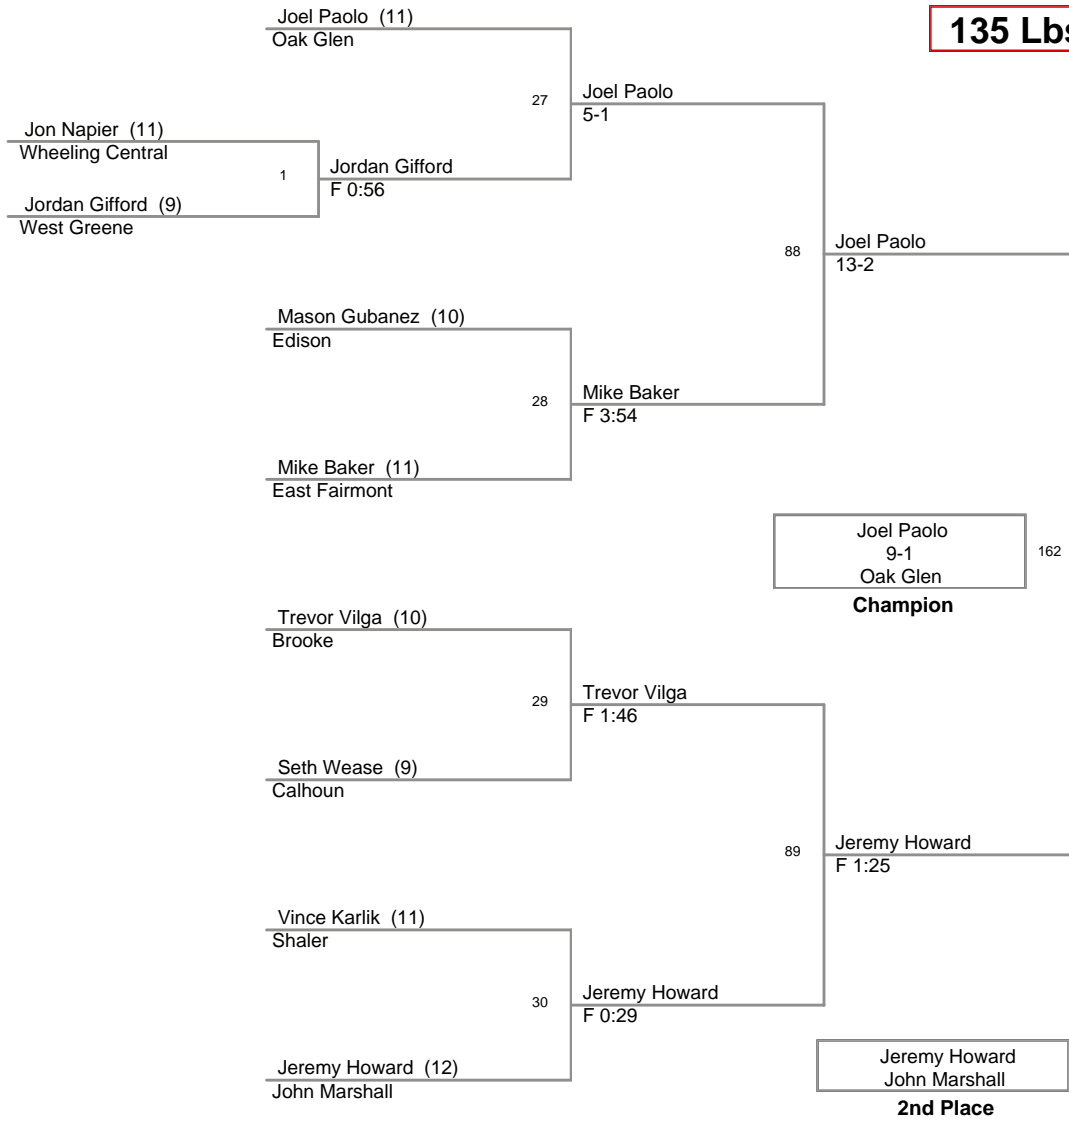

2008 Wendys Brooke
Classic

135 Lbs