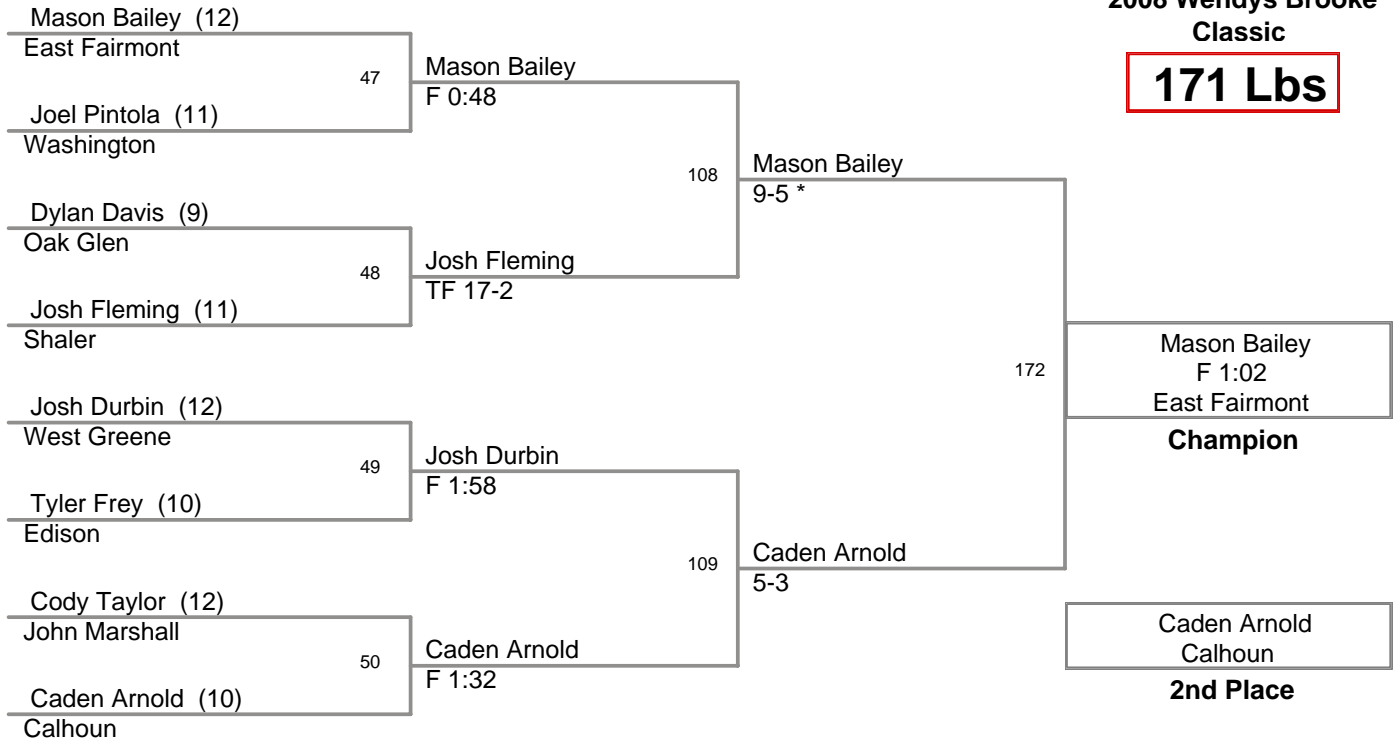

2008 Wendys Brooke
Classic

171 Lbs