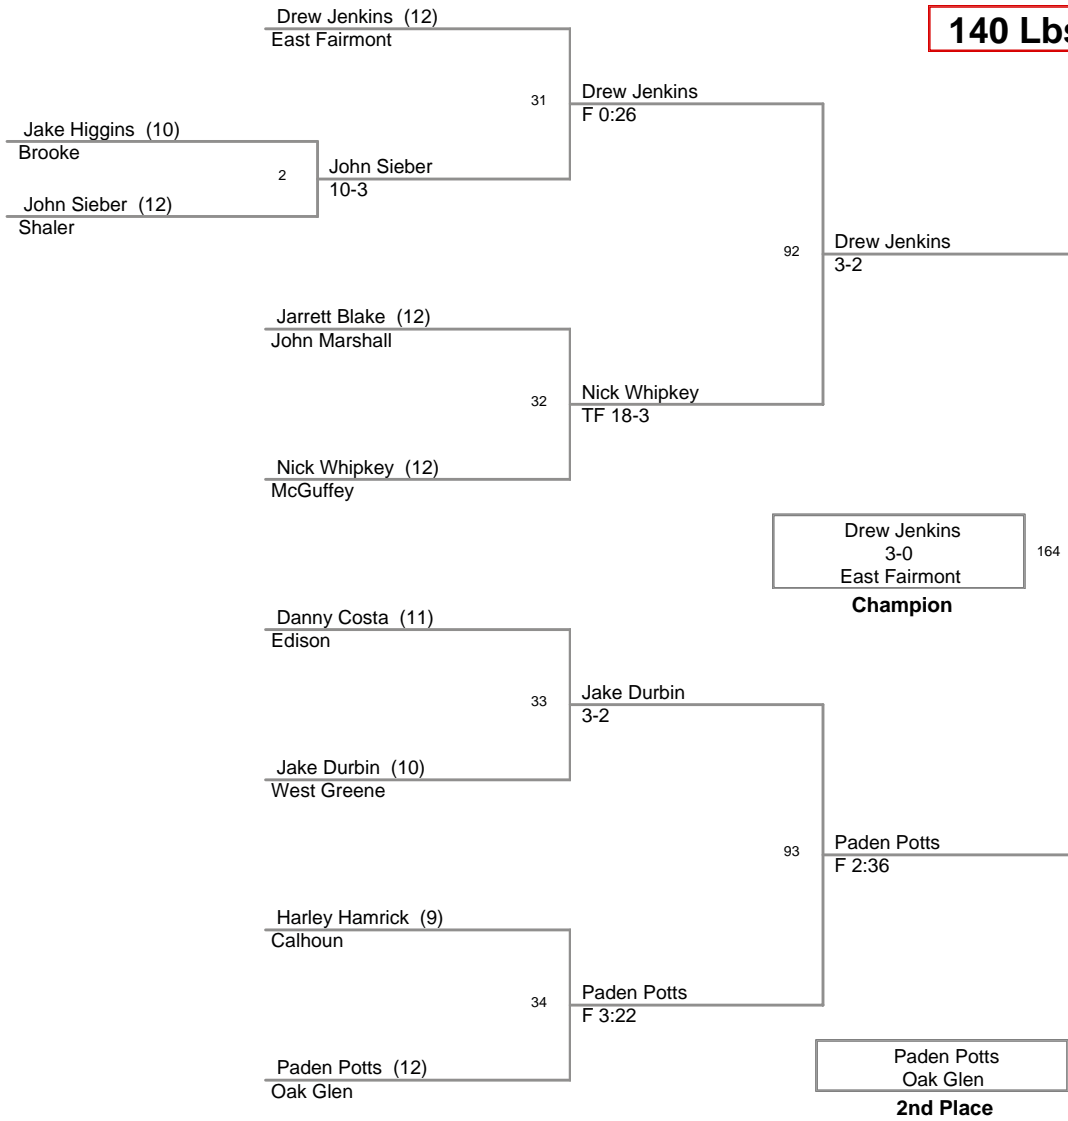

2008 Wendys Brooke
Classic

140 Lbs