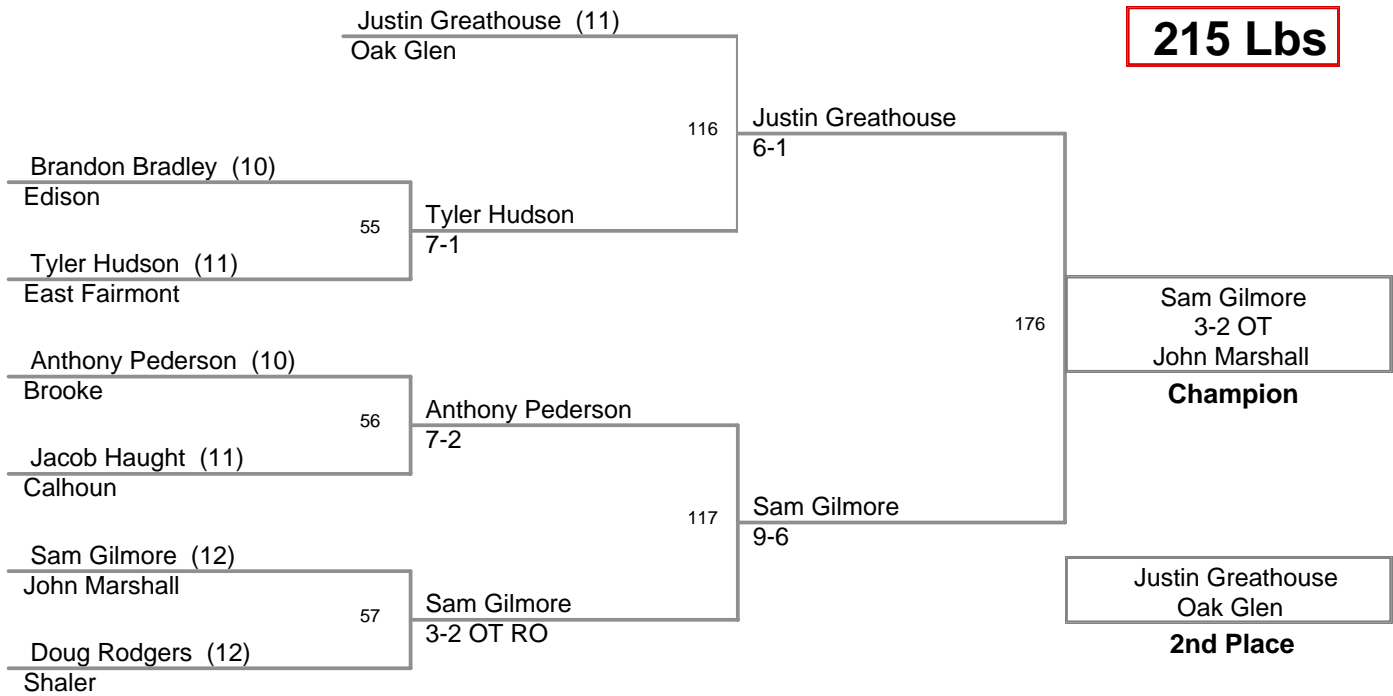

2008 Wendys Brooke
Classic

160 Lbs

2008 Wendys Brooke
Classic

171 Lbs

2008 Wendys Brooke
Classic

189 Lbs

2008 Wendys Brooke
Classic

215 Lbs