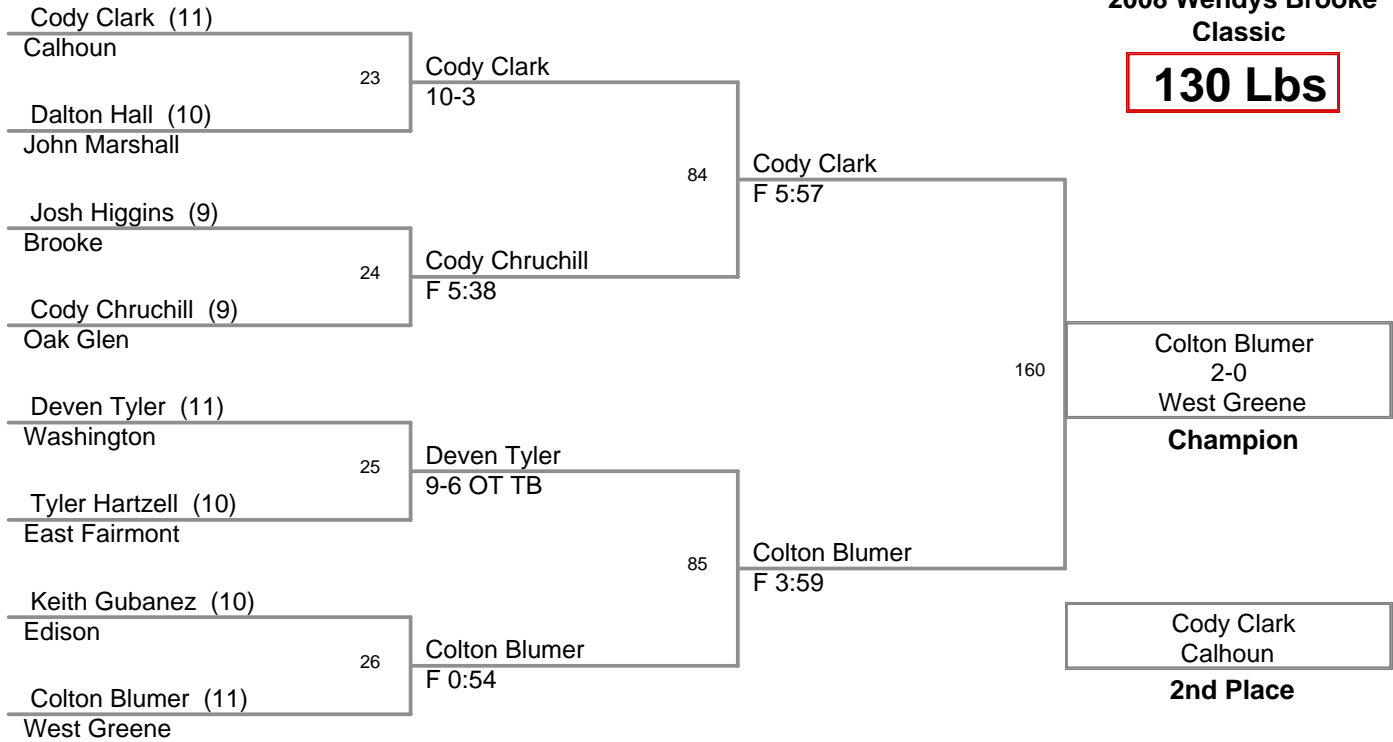

2008 Wendys Brooke
Classic

112 Lbs

2008 Wendys Brooke
Classic

119 Lbs

2008 Wendys Brooke
Classic

125 Lbs

2008 Wendys Brooke
Classic

130 Lbs