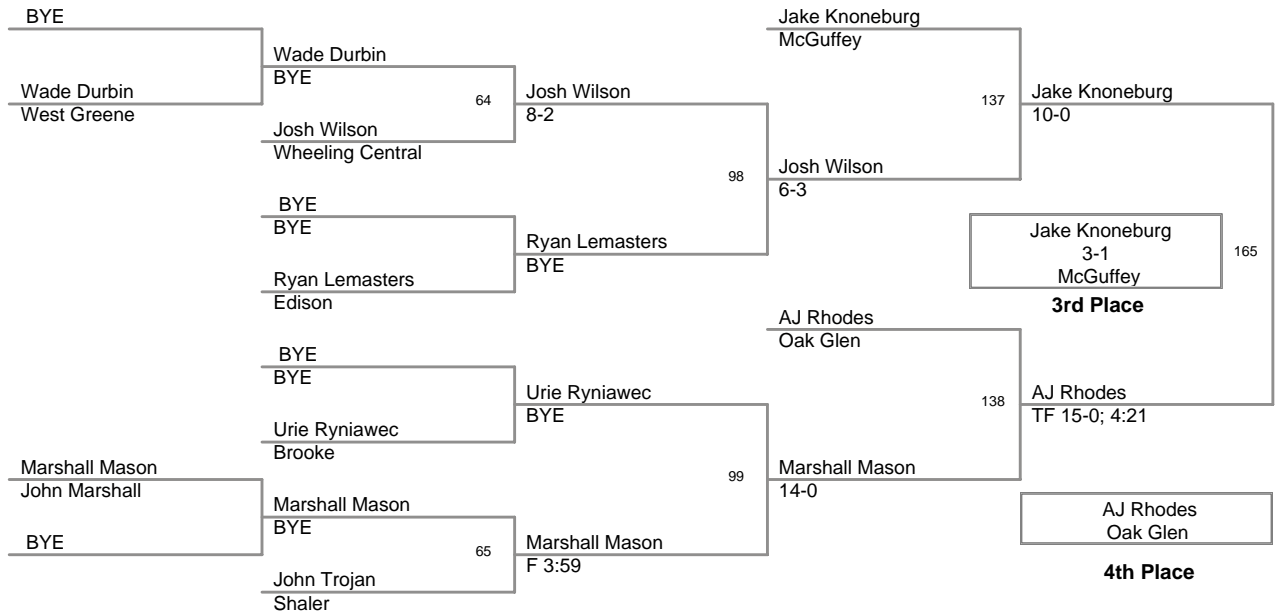

2008 Wendys Brooke
Classic

135 Lbs

2008 Wendys Brooke
Classic

140 Lbs

2008 Wendys Brooke
Classic

145 Lbs

2008 Wendys Brooke
Classic

152 Lbs