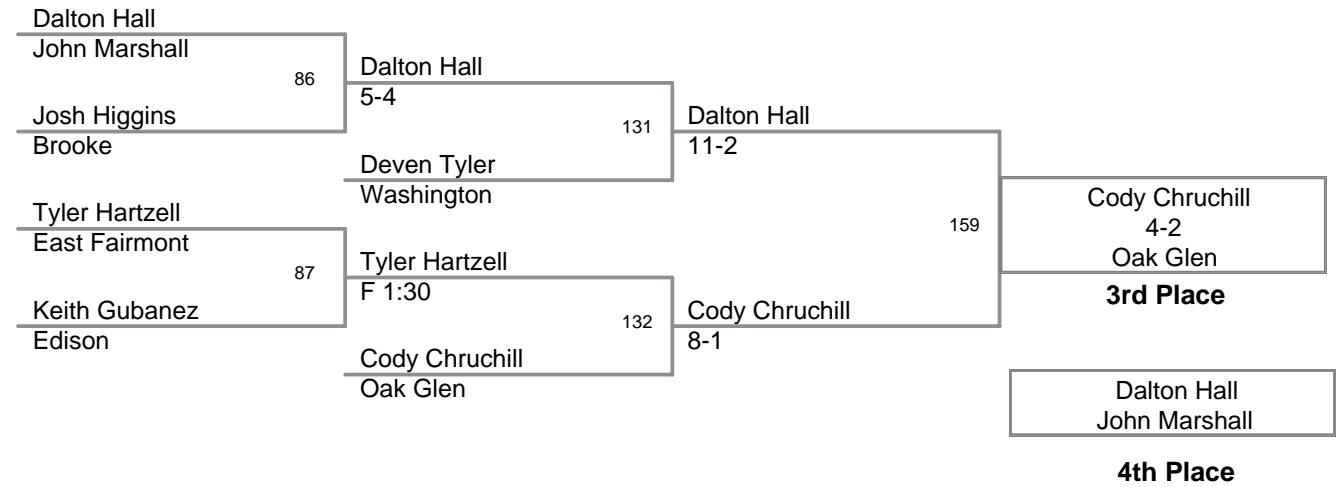

2008 Wendys Brooke
Classic

112 Lbs

2008 Wendys Brooke
Classic

119 Lbs

2008 Wendys Brooke
Classic

125 Lbs

2008 Wendys Brooke
Classic

130 Lbs