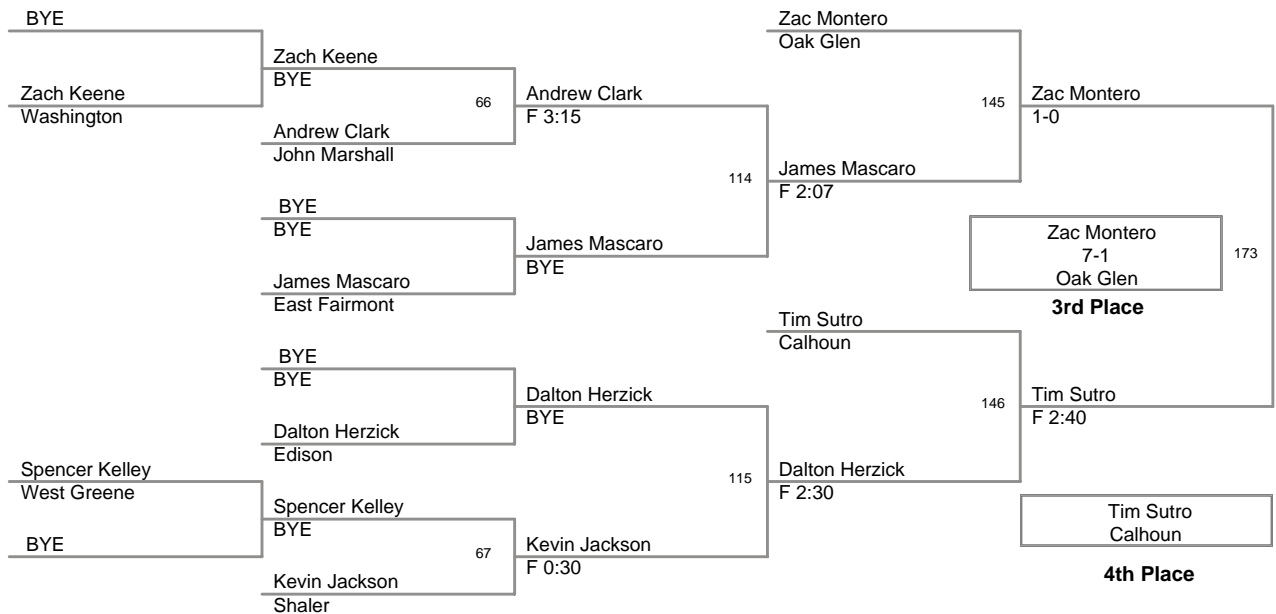

2008 Wendys Brooke
Classic

160 Lbs

2008 Wendys Brooke
Classic

171 Lbs

2008 Wendys Brooke
Classic

189 Lbs

2008 Wendys Brooke
Classic

215 Lbs