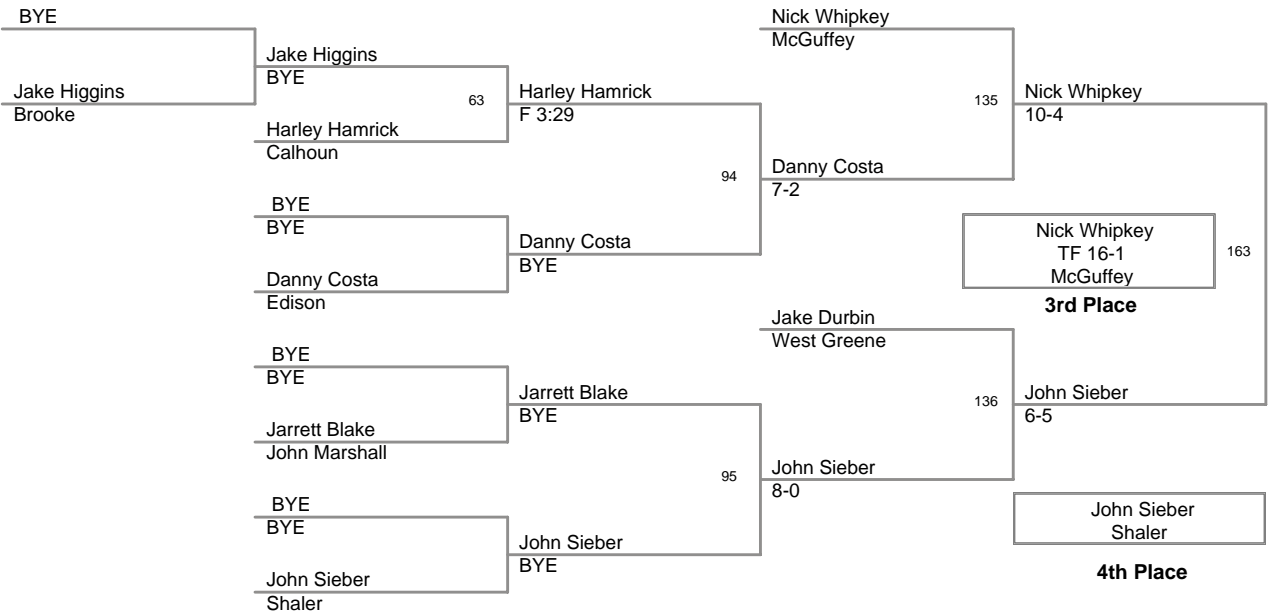

2008 Wendys Brooke
Classic

140 Lbs