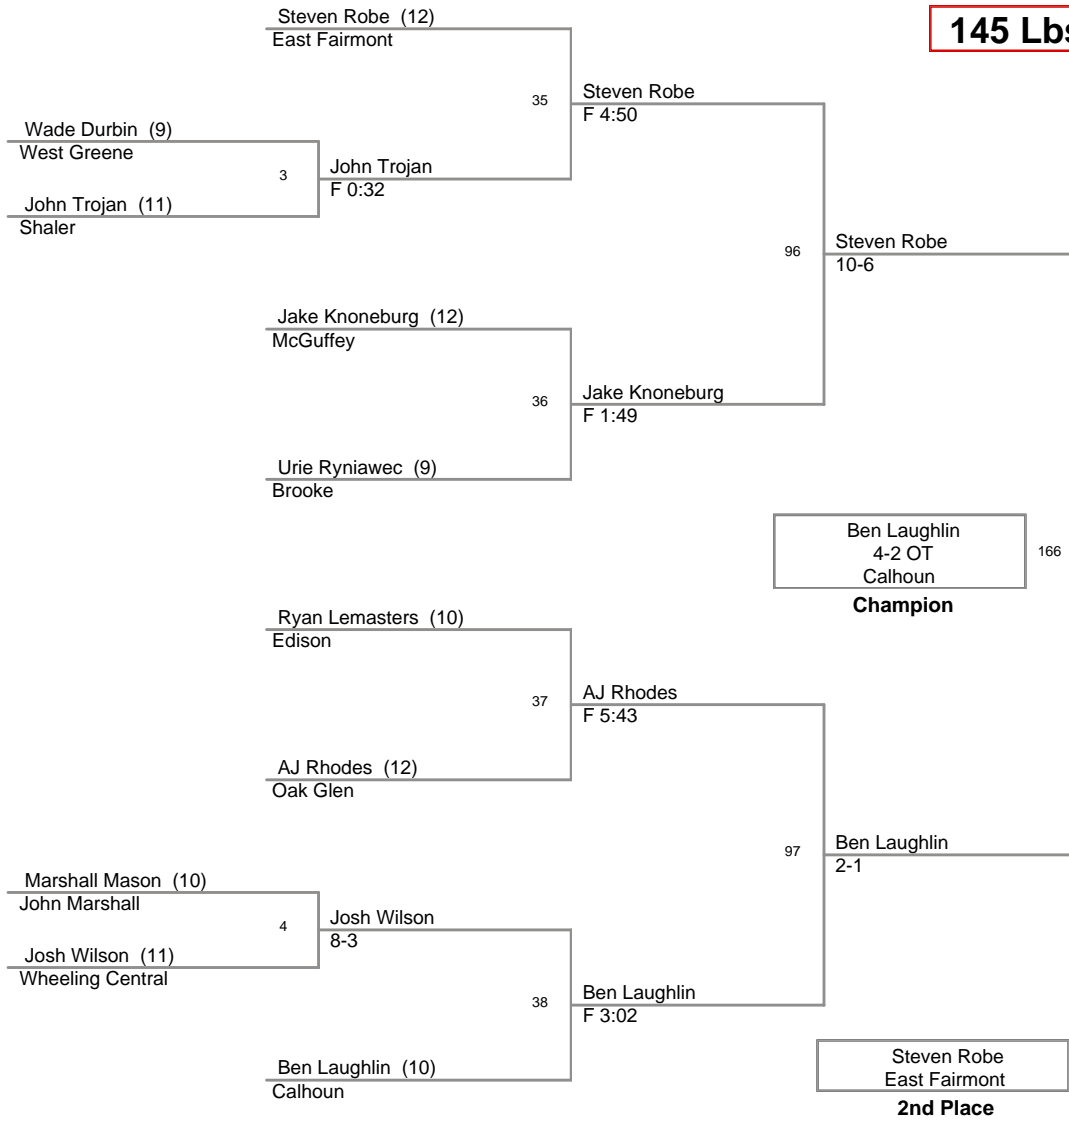

2008 Wendys Brooke
Classic

135 Lbs

2008 Wendys Brooke
Classic

140 Lbs

2008 Wendys Brooke
Classic

145 Lbs

2008 Wendys Brooke
Classic

152 Lbs