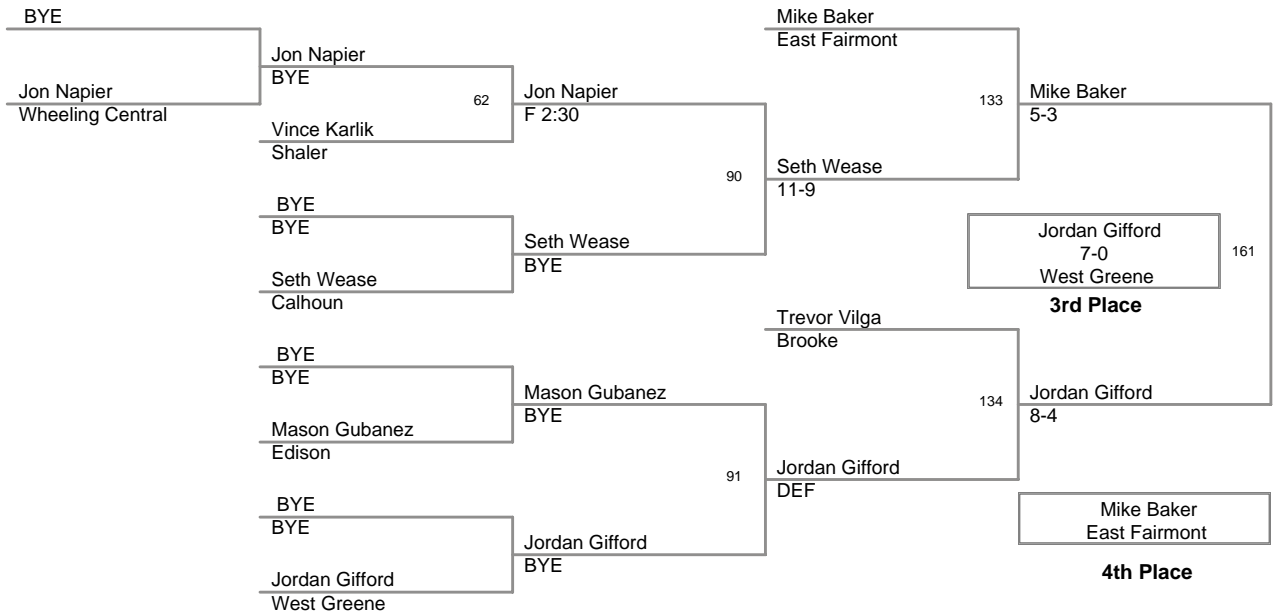

2008 Wendys Brooke
Classic

135 Lbs