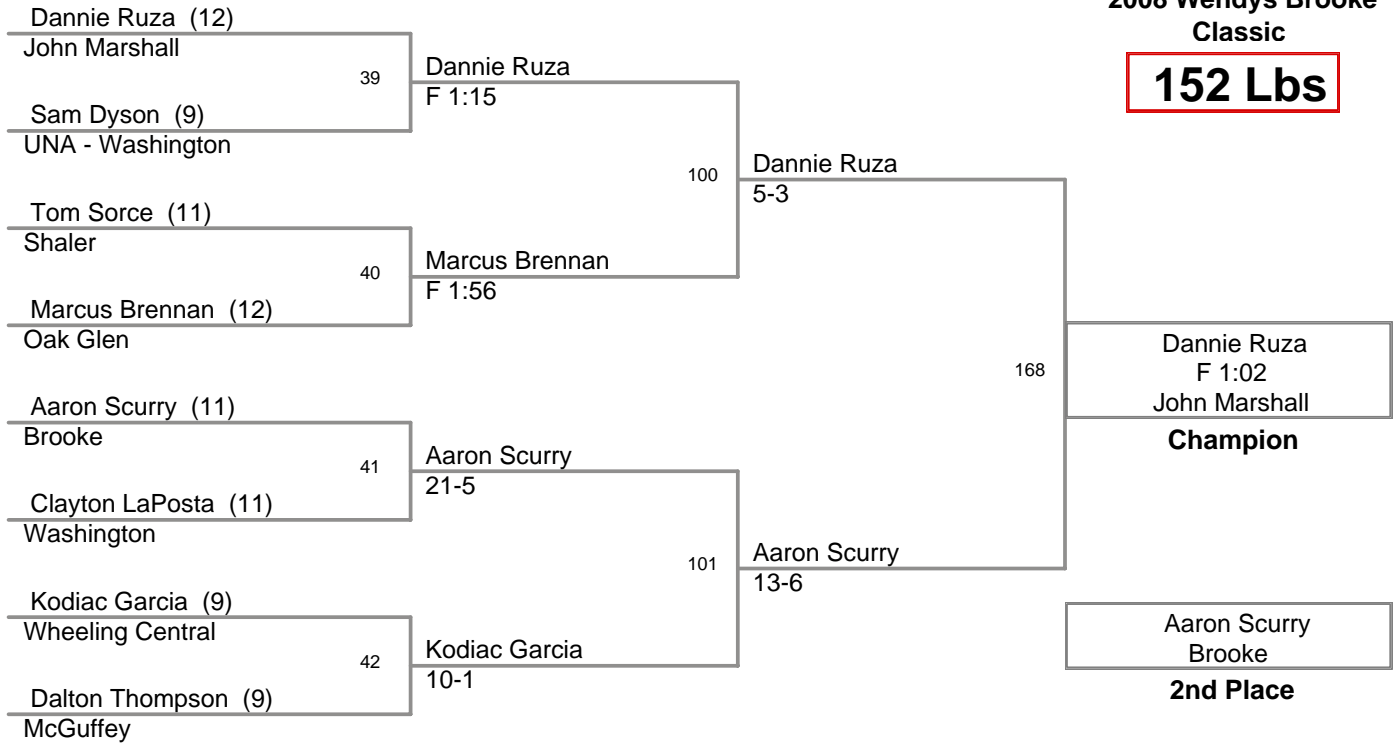

2008 Wendys Brooke
Classic

135 Lbs

2008 Wendys Brooke
Classic

140 Lbs

2008 Wendys Brooke
Classic

145 Lbs

2008 Wendys Brooke
Classic

152 Lbs