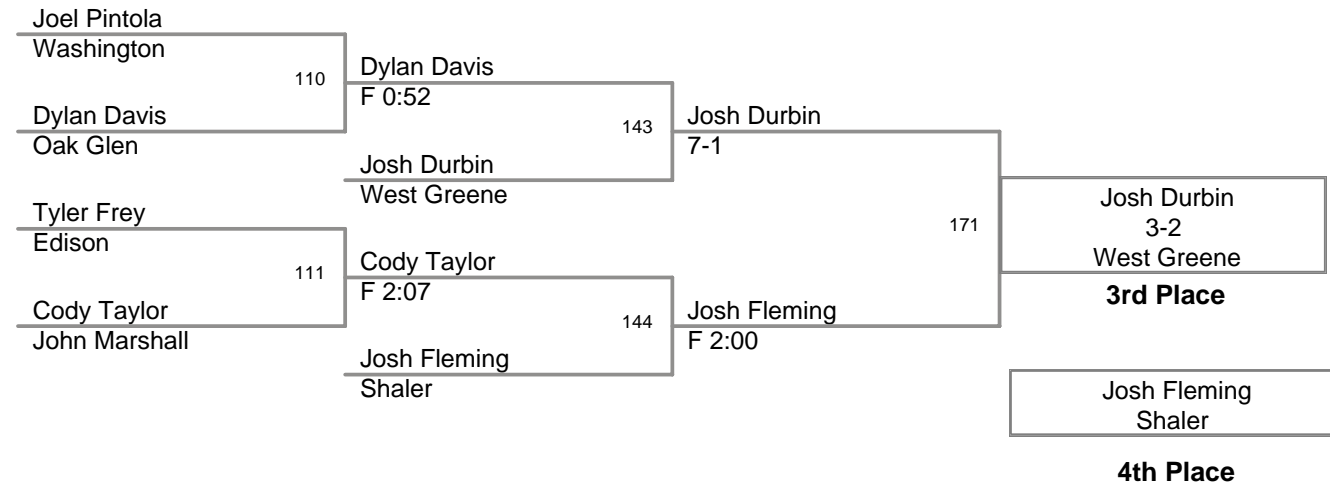

2008 Wendys Brooke
Classic

171 Lbs