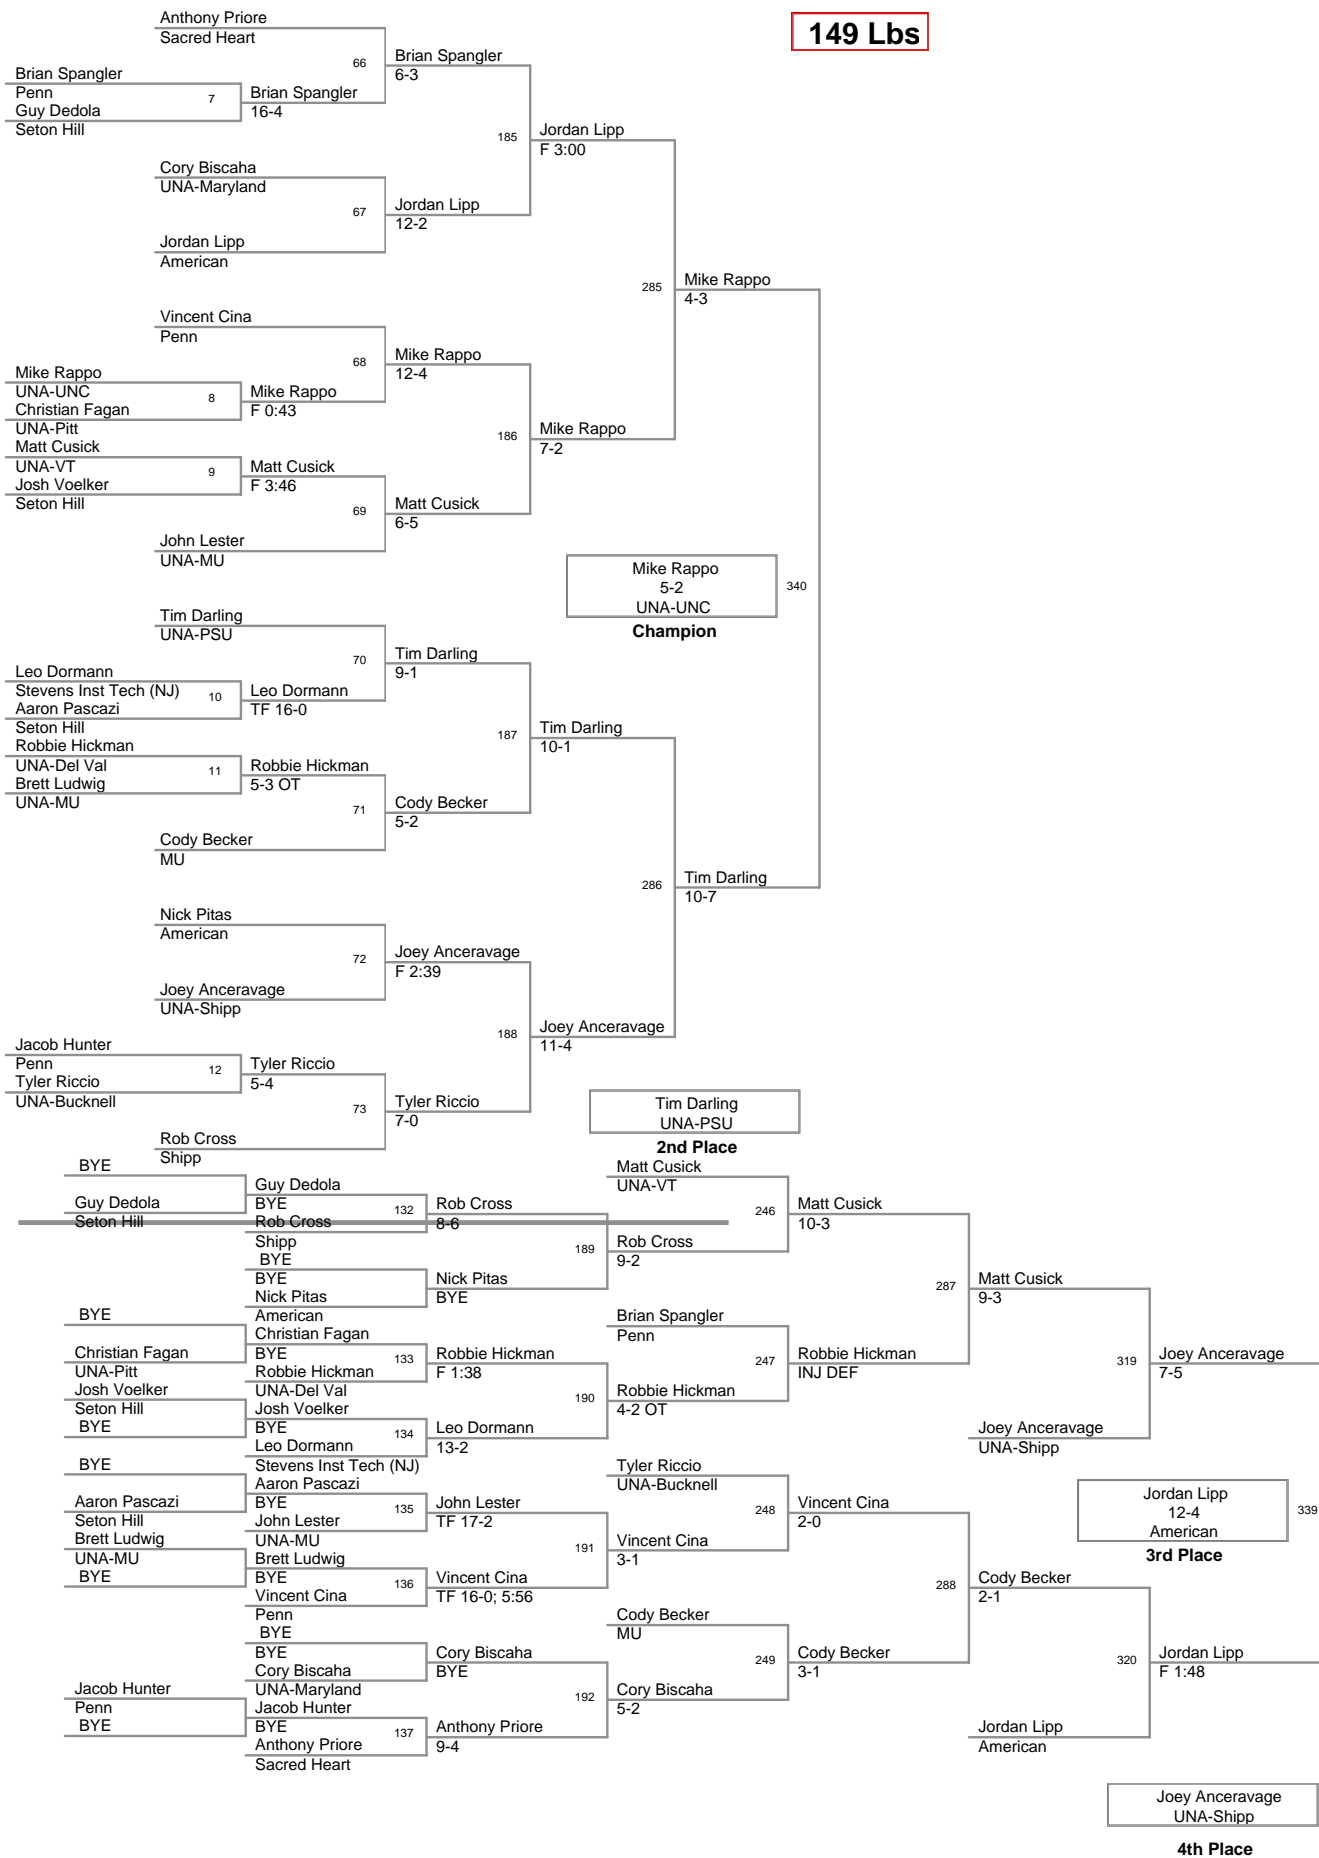

**HWT Lbs**

Shorty Hitchcock Classic

**125 Lbs**

**133 Lbs**

Shorty Hitchcock Classic

141 Lbs

Shorty Hitchcock Classic

**149 Lbs**

Shorty Hitchcock Classic

**157 Lbs**

Shorty Hitchcock Classic

**165 Lbs**

Shorty Hitchcock Classic

**174 Lbs**

**197 Lbs**