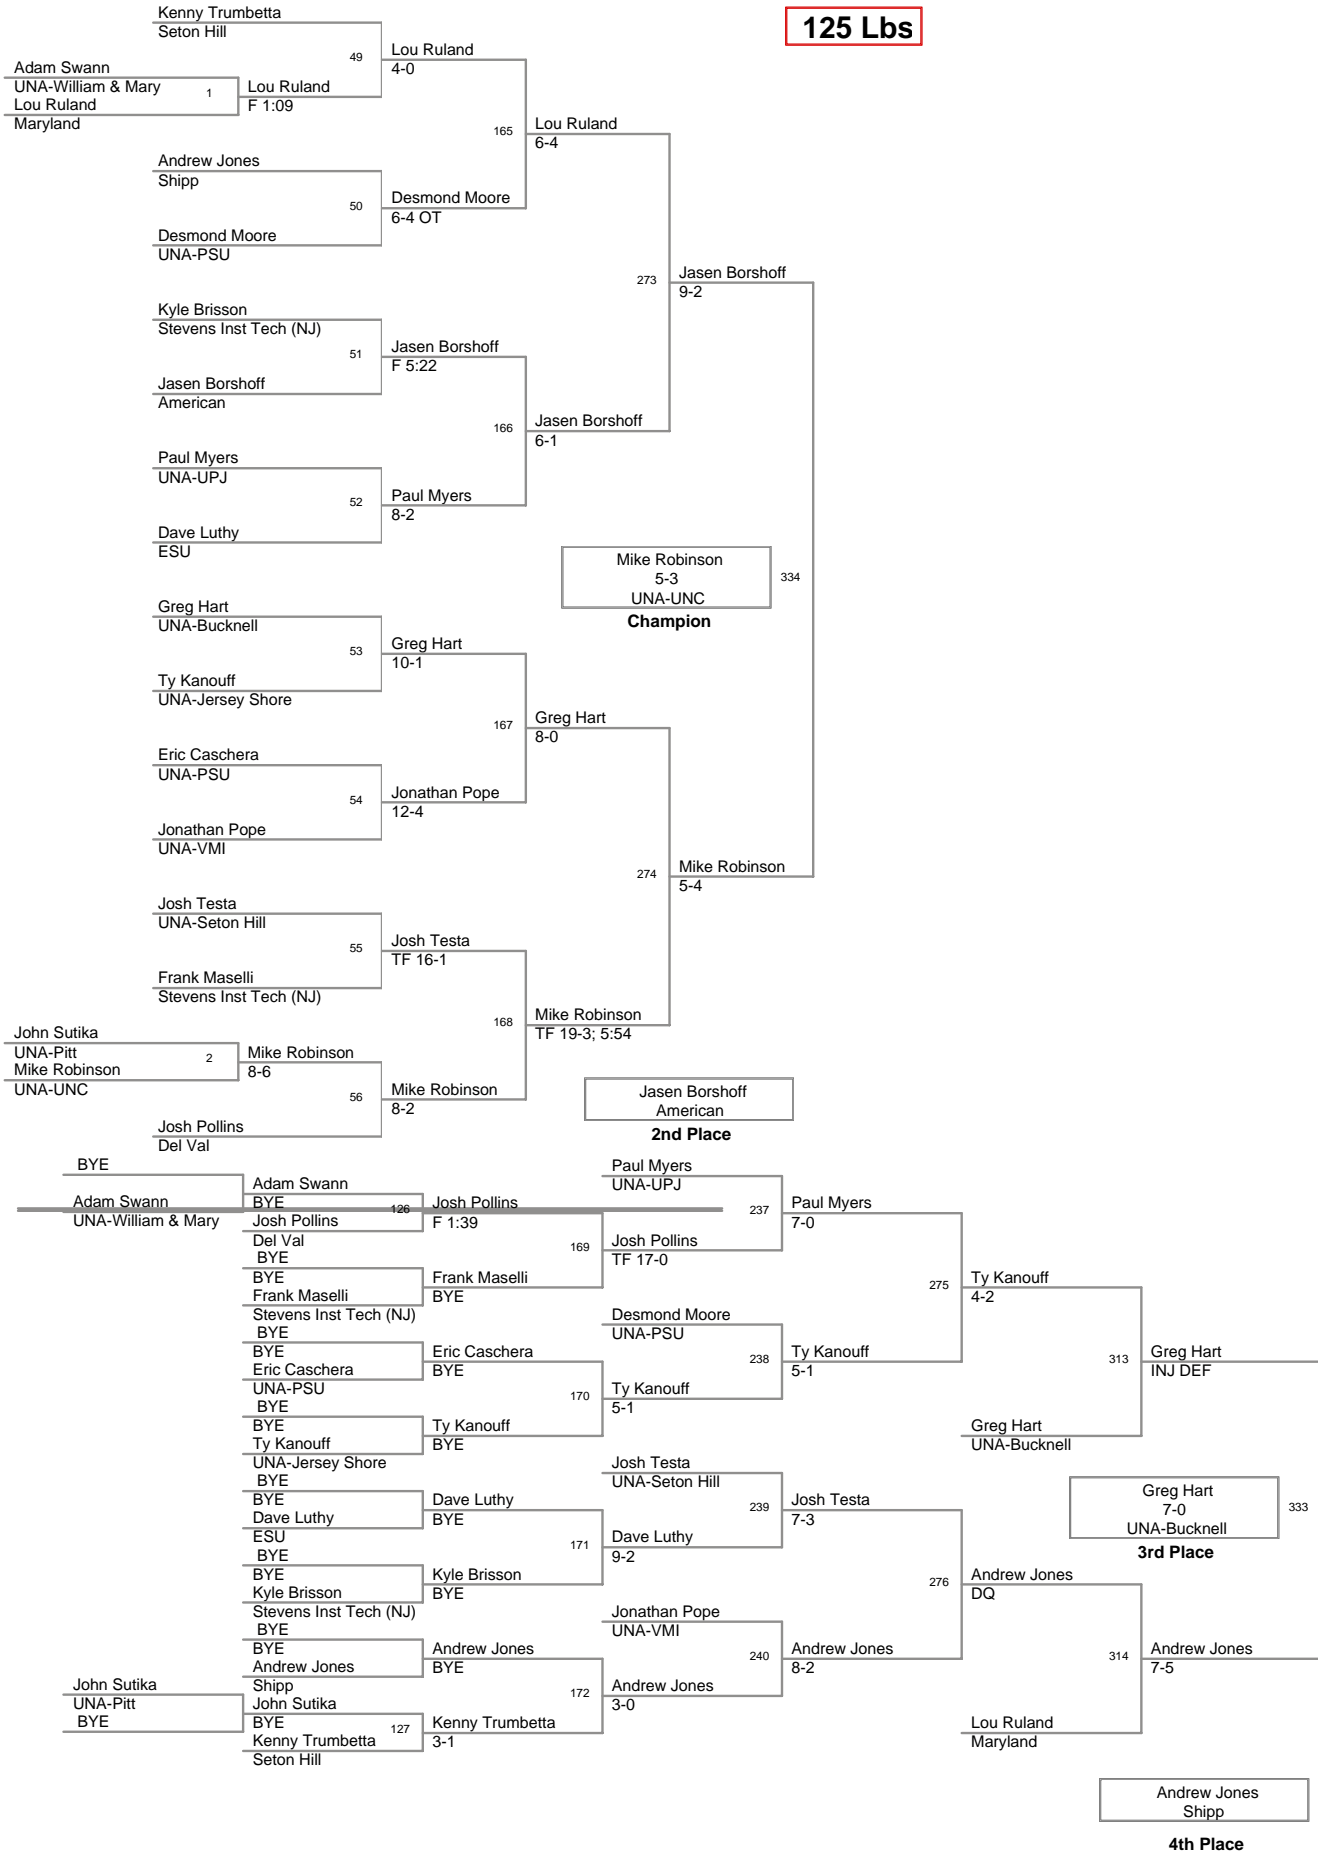

**HWT Lbs**

Shorty Hitchcock Classic

**125 Lbs**

**133 Lbs**

Shorty Hitchcock Classic

141 Lbs

Shorty Hitchcock Classic

**149 Lbs**

Shorty Hitchcock Classic

**157 Lbs**

Shorty Hitchcock Classic

**165 Lbs**

Shorty Hitchcock Classic

**174 Lbs**

**197 Lbs**