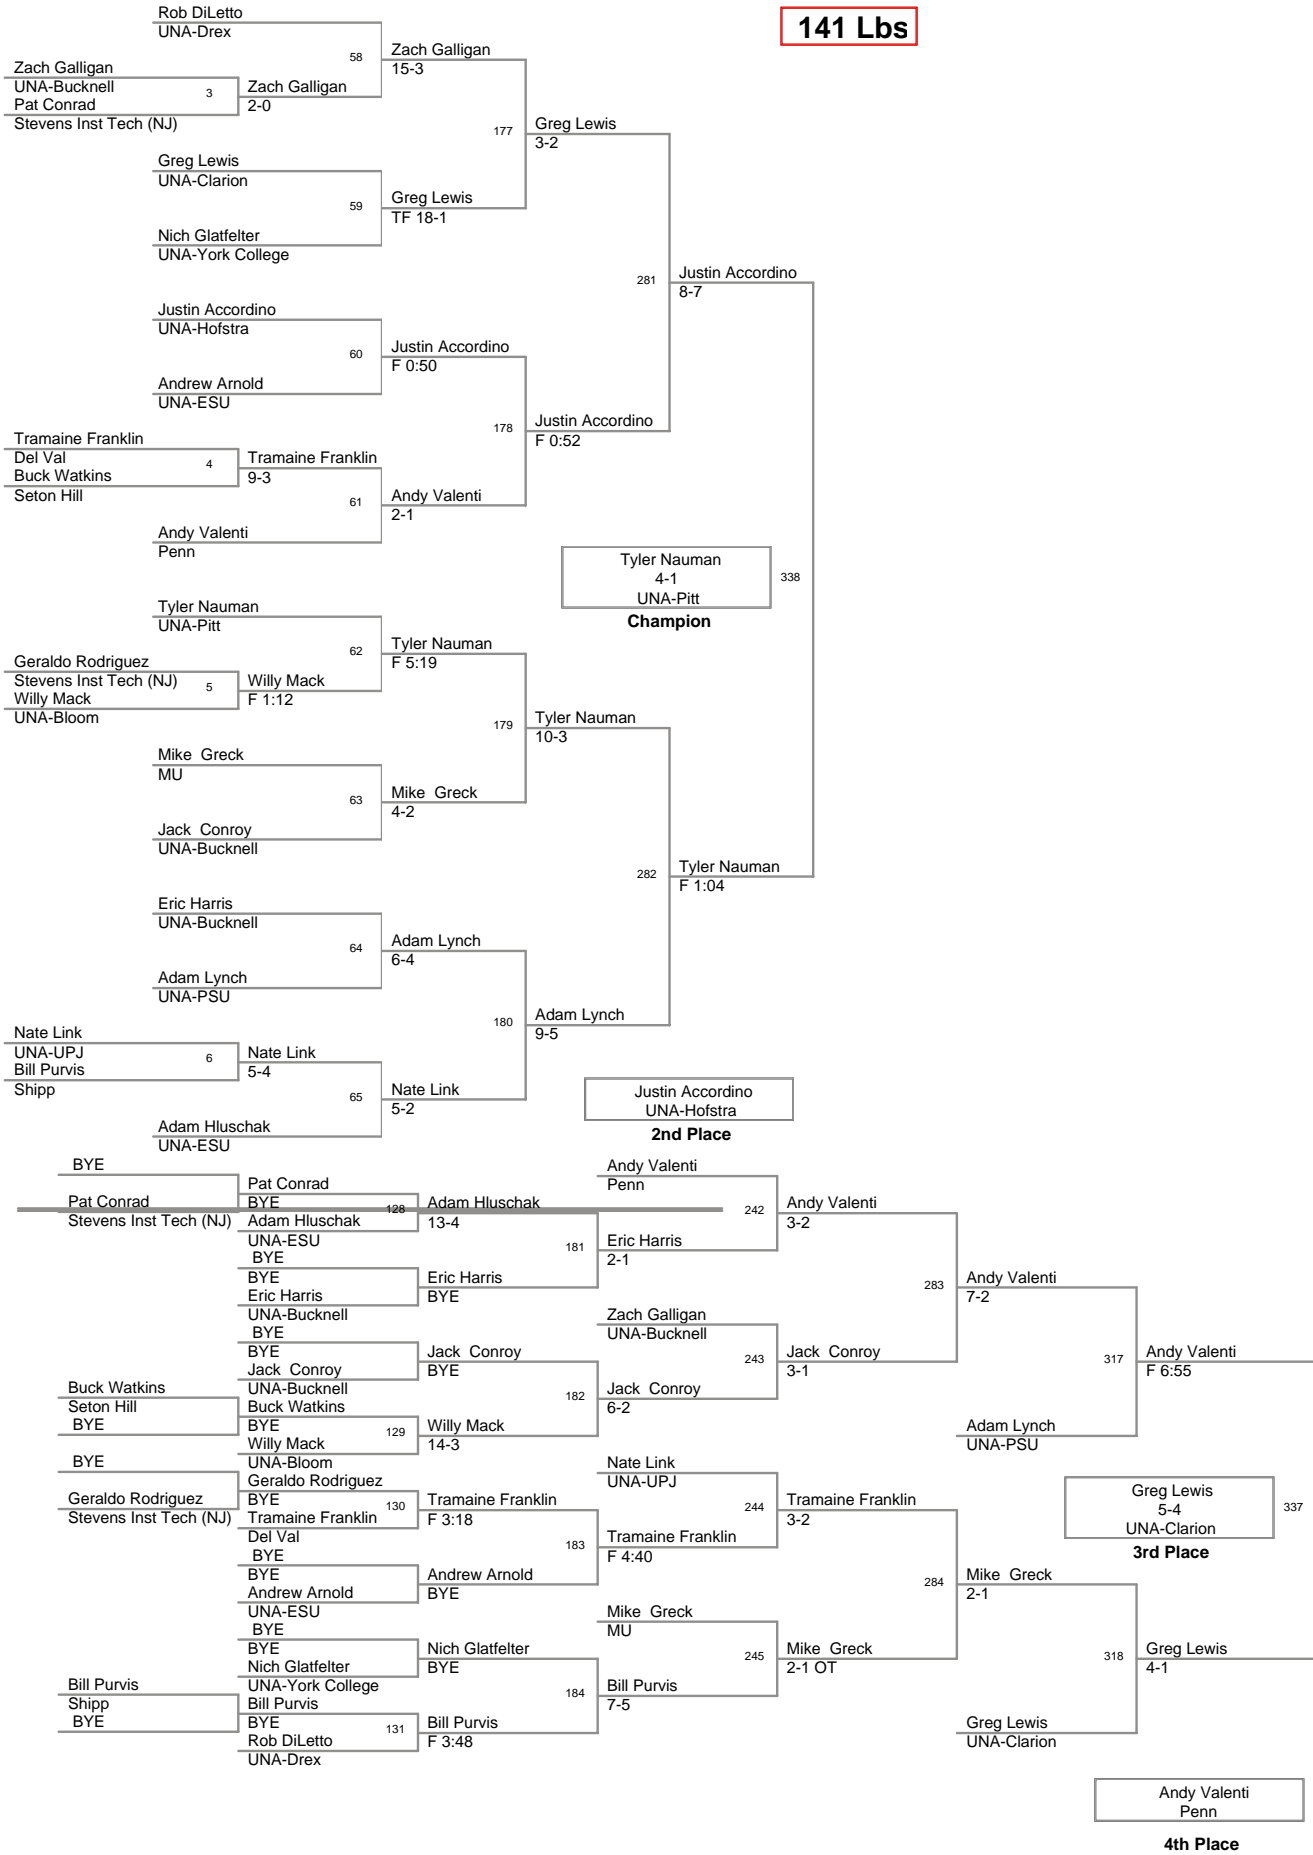

**HWT Lbs**

Shorty Hitchcock Classic

**125 Lbs**

**133 Lbs**

Shorty Hitchcock Classic

141 Lbs

Shorty Hitchcock Classic

**149 Lbs**

Shorty Hitchcock Classic

**157 Lbs**

Shorty Hitchcock Classic

**165 Lbs**

Shorty Hitchcock Classic

**174 Lbs**

**197 Lbs**