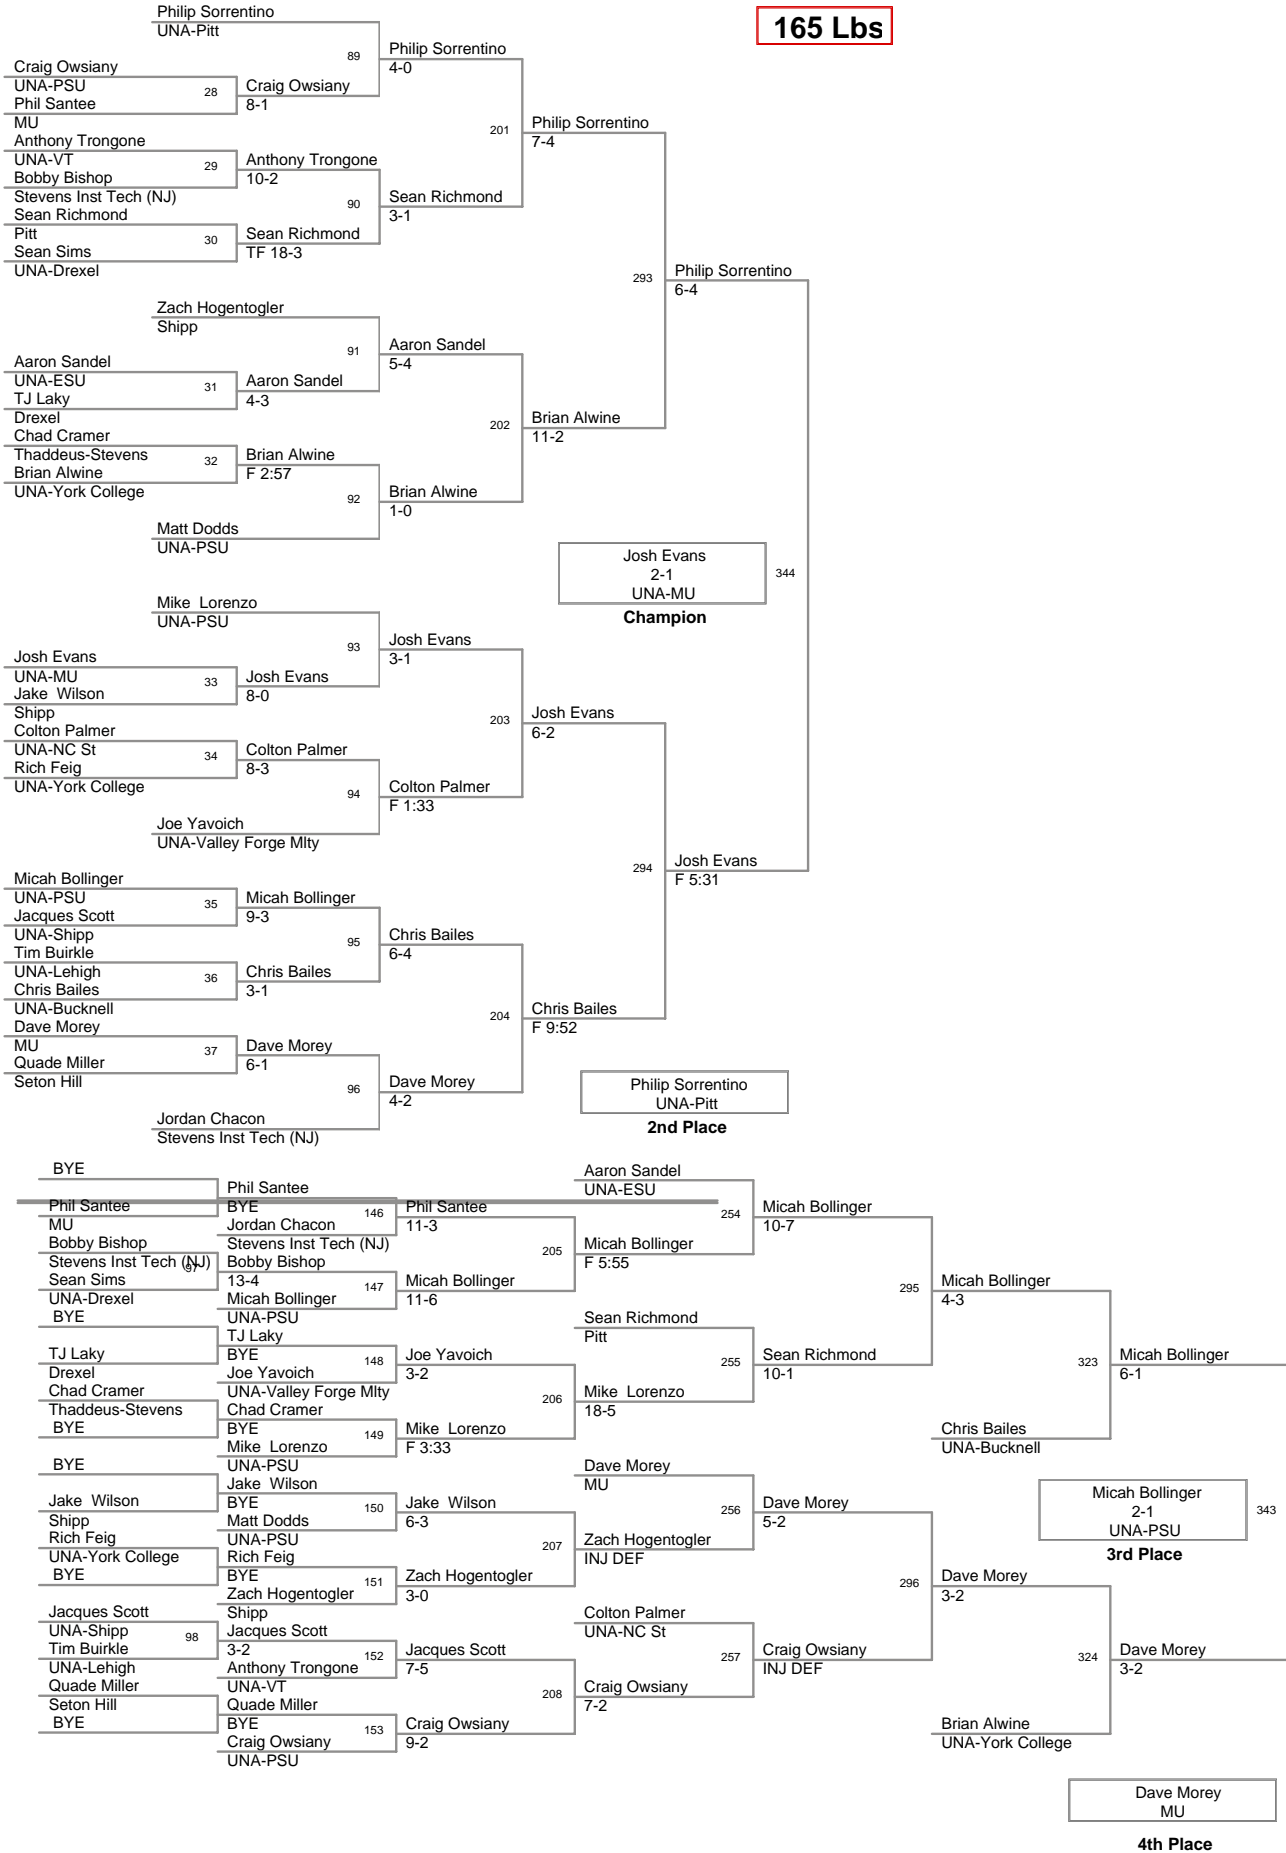

**HWT Lbs**

Shorty Hitchcock Classic

**125 Lbs**

**133 Lbs**

Shorty Hitchcock Classic

141 Lbs

Shorty Hitchcock Classic

**149 Lbs**

Shorty Hitchcock Classic

**157 Lbs**

Shorty Hitchcock Classic

**165 Lbs**

Shorty Hitchcock Classic

**174 Lbs**

**197 Lbs**