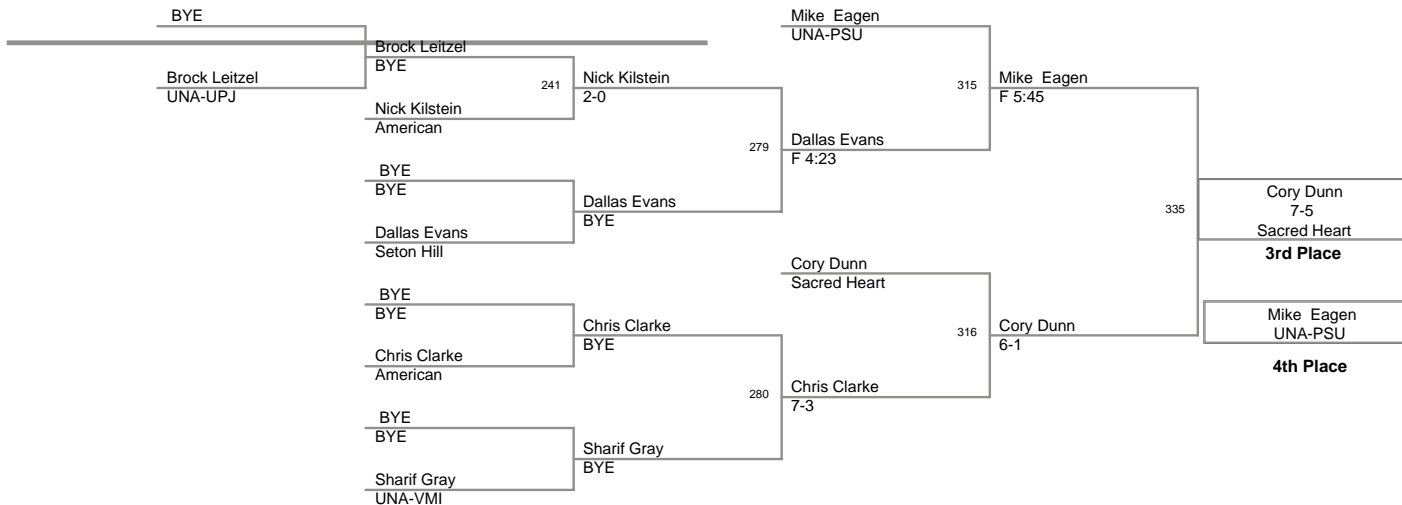

**HWT Lbs**

Shorty Hitchcock Classic

**125 Lbs**

**133 Lbs**

Shorty Hitchcock Classic

141 Lbs

Shorty Hitchcock Classic

**149 Lbs**

Shorty Hitchcock Classic

**157 Lbs**

Shorty Hitchcock Classic

**165 Lbs**

Shorty Hitchcock Classic

**174 Lbs**

**197 Lbs**