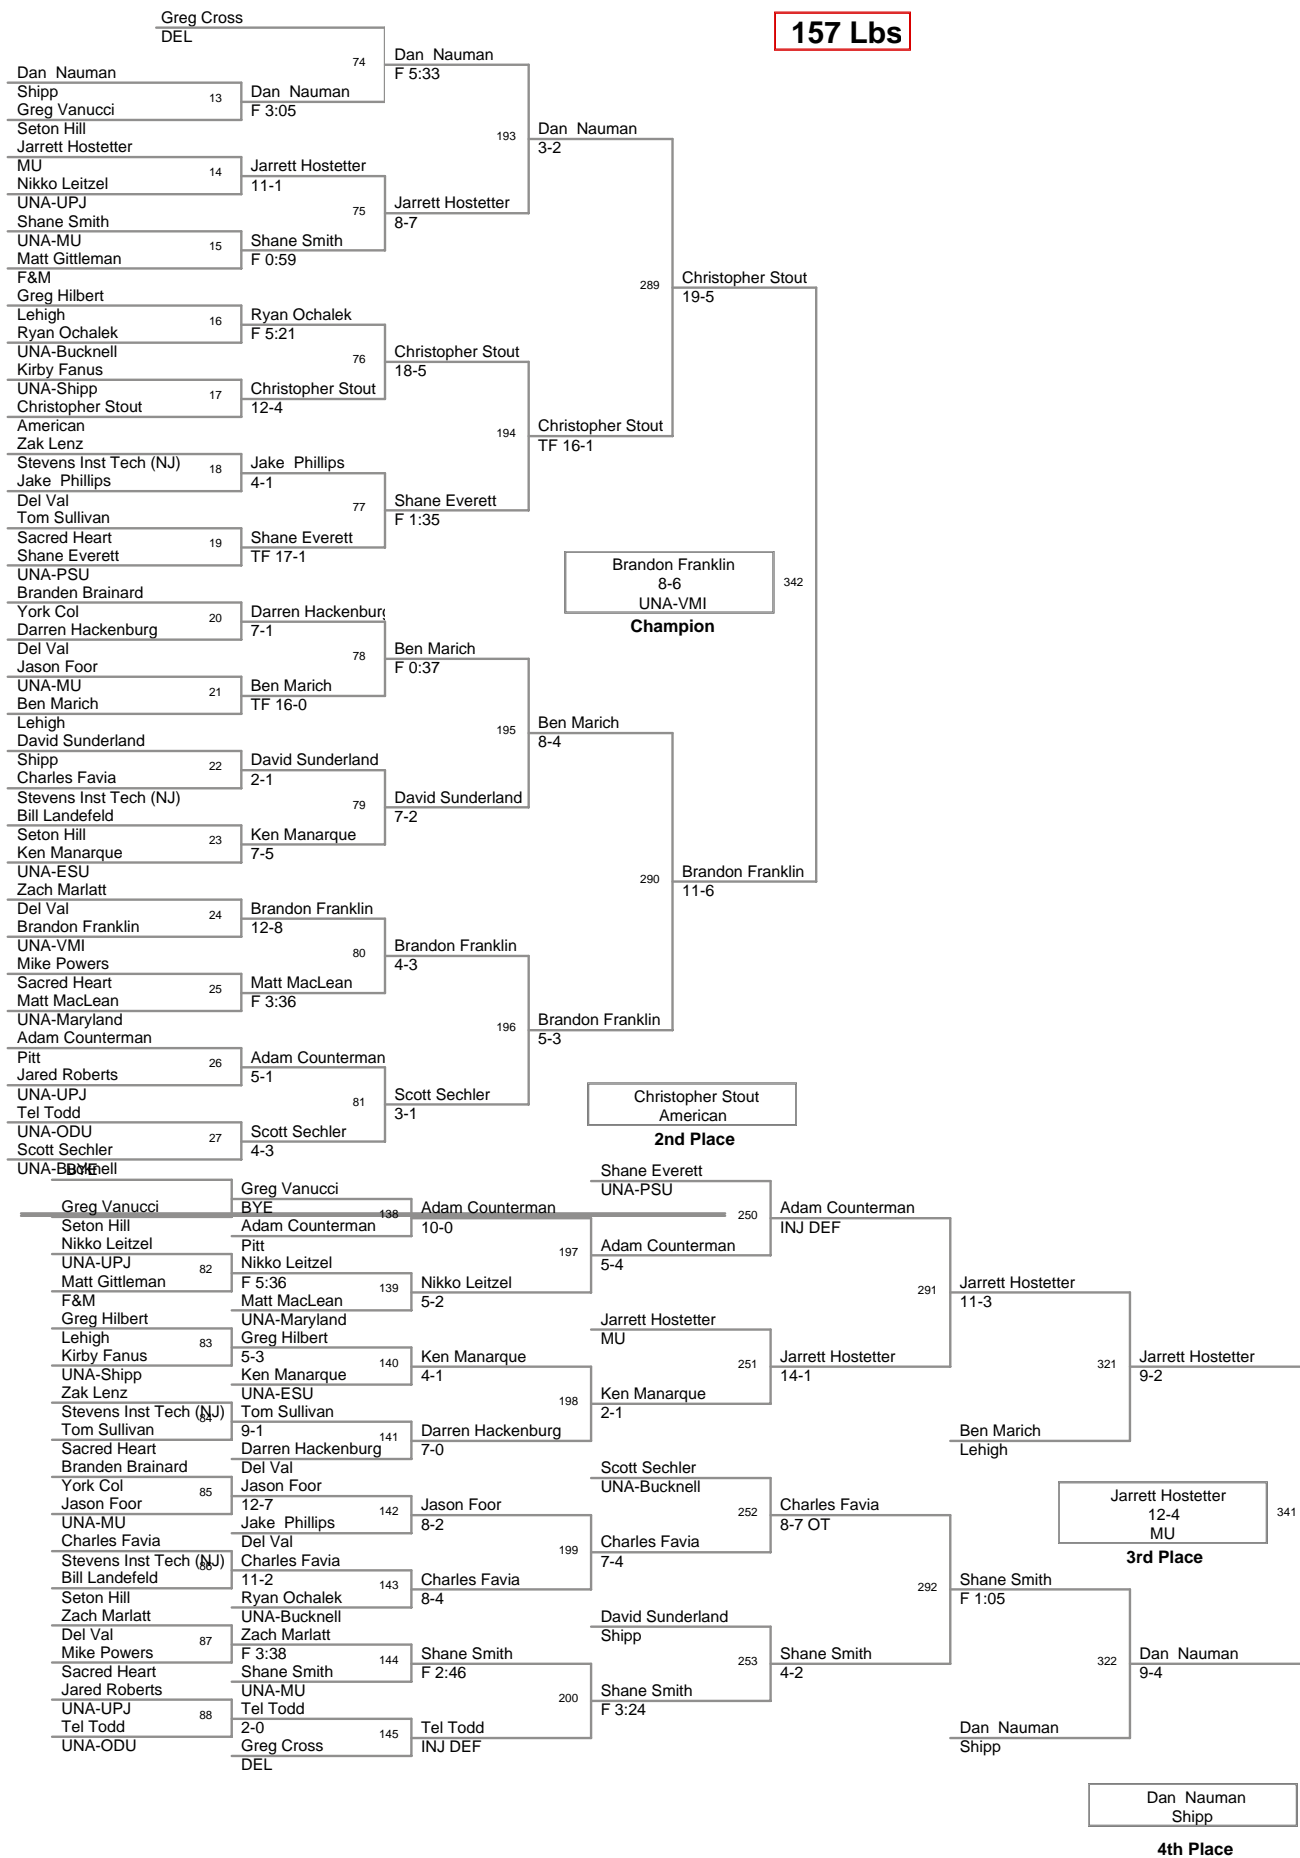

**HWT Lbs**

Shorty Hitchcock Classic

**125 Lbs**

**133 Lbs**

Shorty Hitchcock Classic

141 Lbs

Shorty Hitchcock Classic

**149 Lbs**

Shorty Hitchcock Classic

**157 Lbs**

Shorty Hitchcock Classic

**165 Lbs**

Shorty Hitchcock Classic

**174 Lbs**

**197 Lbs**