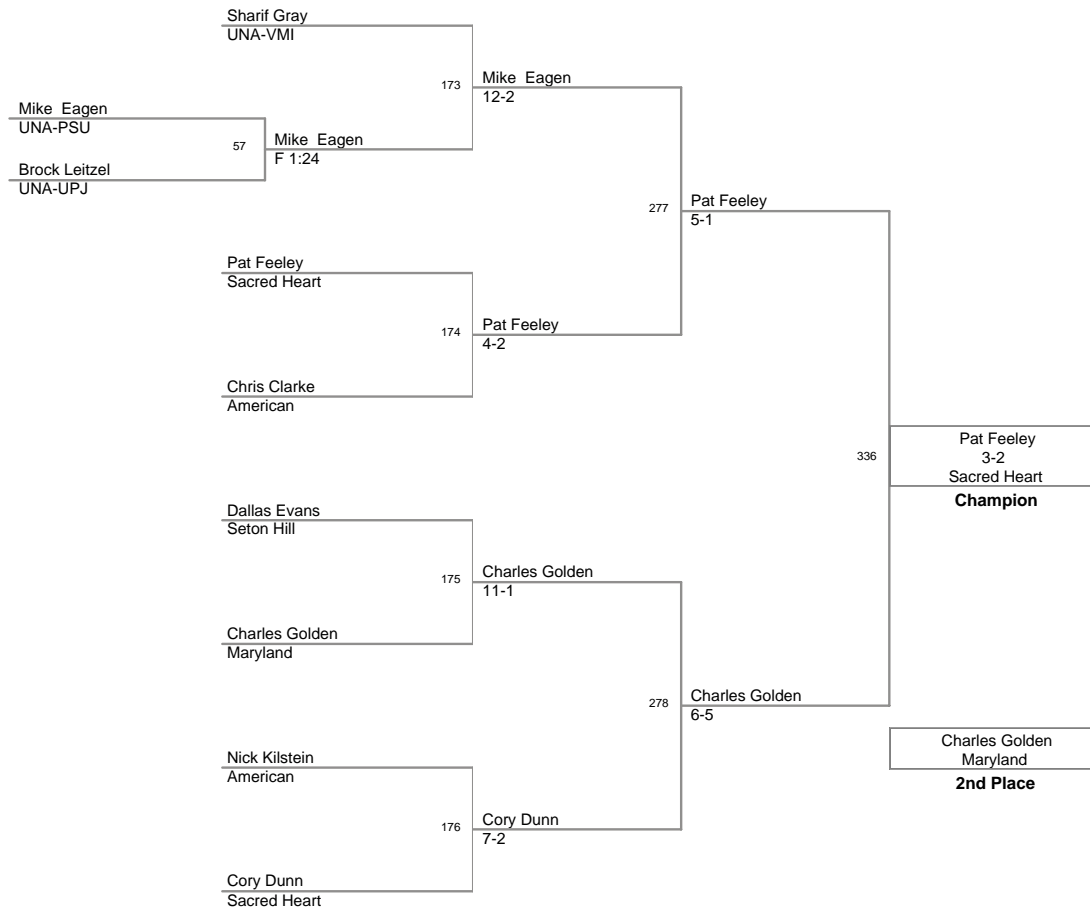

**HWT Lbs**

Shorty Hitchcock Classic

**125 Lbs**

**133 Lbs**

Shorty Hitchcock Classic

141 Lbs

Shorty Hitchcock Classic

**149 Lbs**

Shorty Hitchcock Classic

**157 Lbs**

Shorty Hitchcock Classic

**165 Lbs**

Shorty Hitchcock Classic

**174 Lbs**

**197 Lbs**