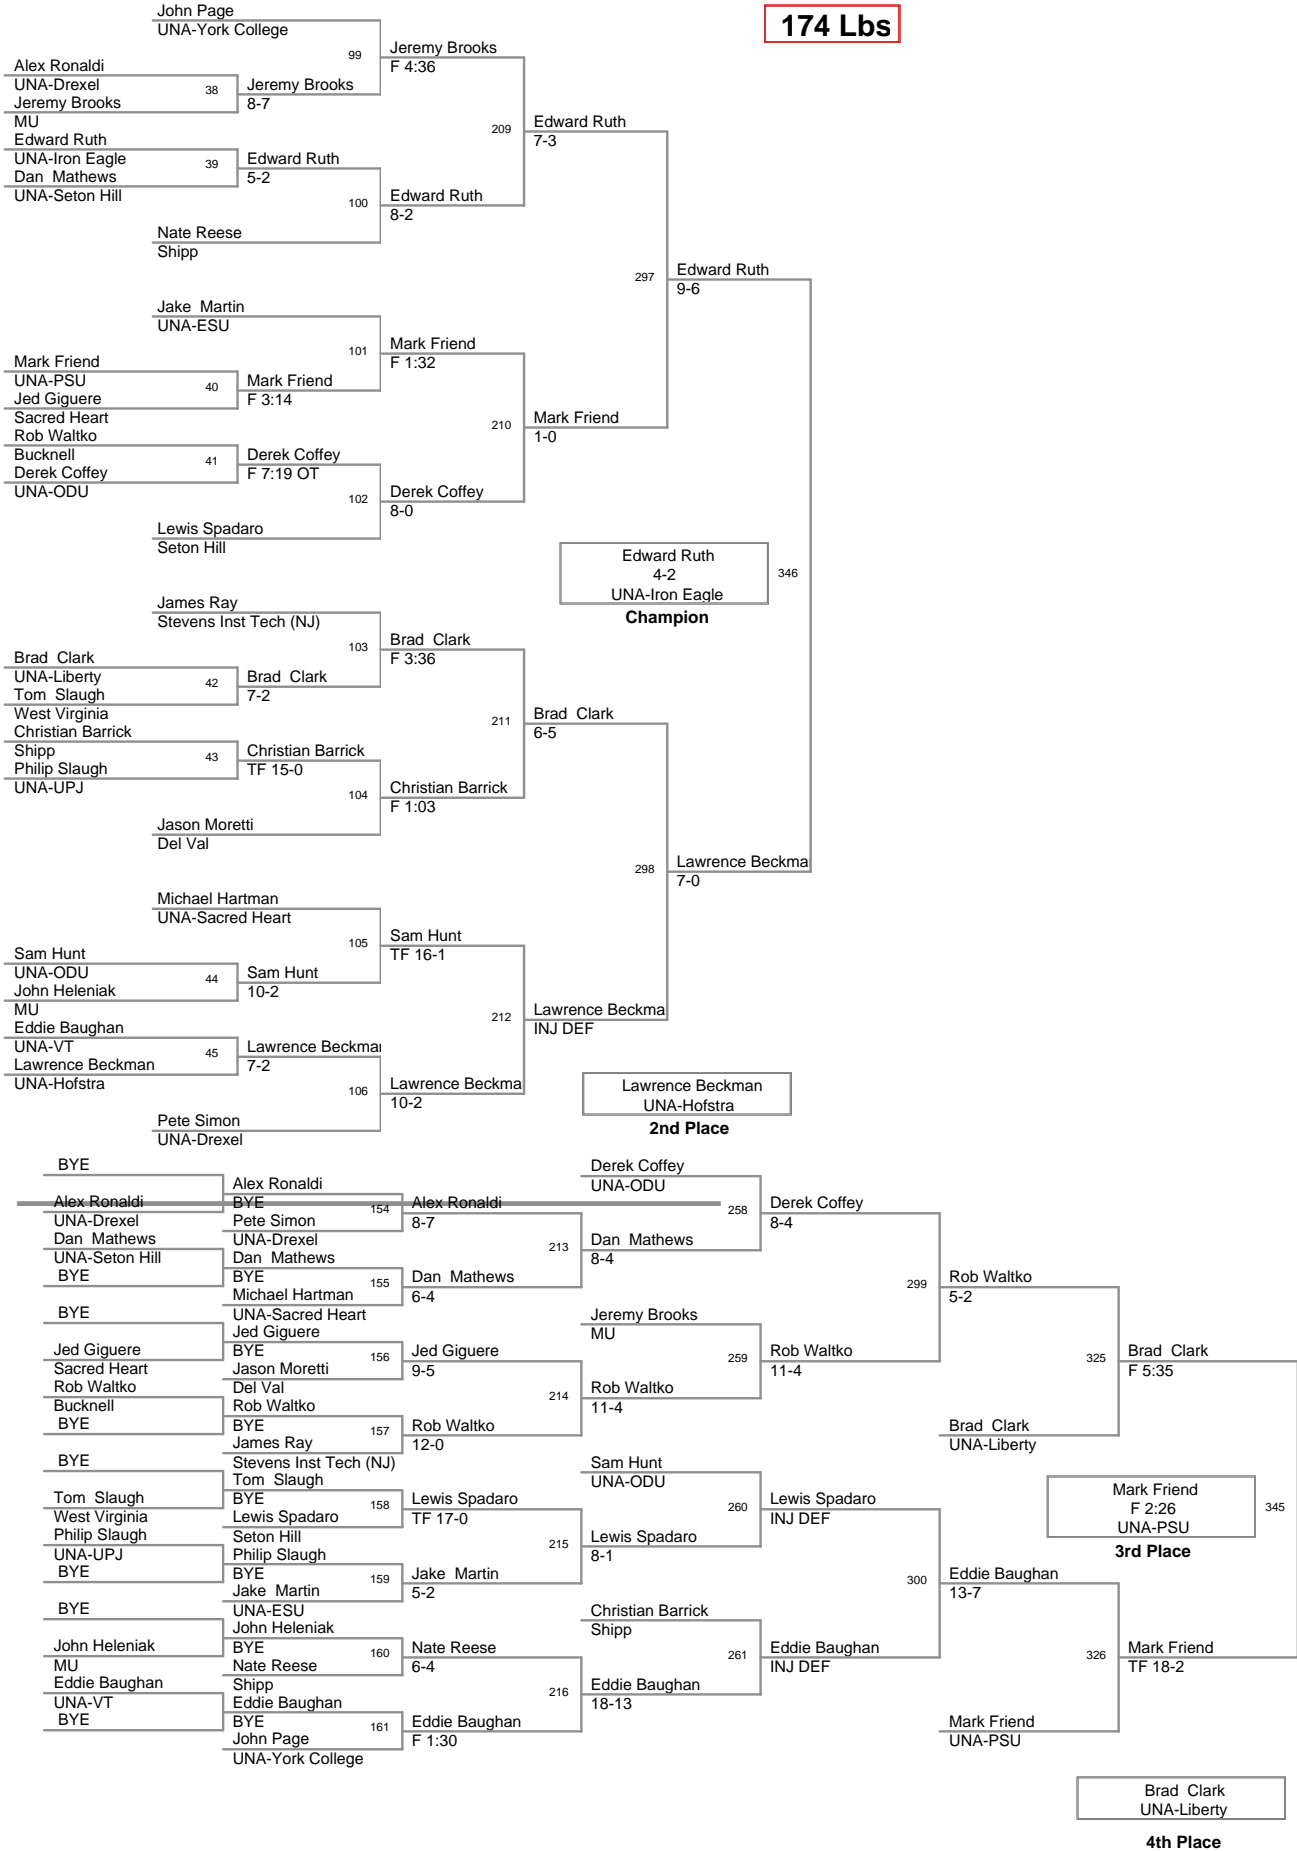

**HWT Lbs**

Shorty Hitchcock Classic

**125 Lbs**

**133 Lbs**

Shorty Hitchcock Classic

141 Lbs

Shorty Hitchcock Classic

**149 Lbs**

Shorty Hitchcock Classic

**157 Lbs**

Shorty Hitchcock Classic

**165 Lbs**

Shorty Hitchcock Classic

**174 Lbs**

**197 Lbs**