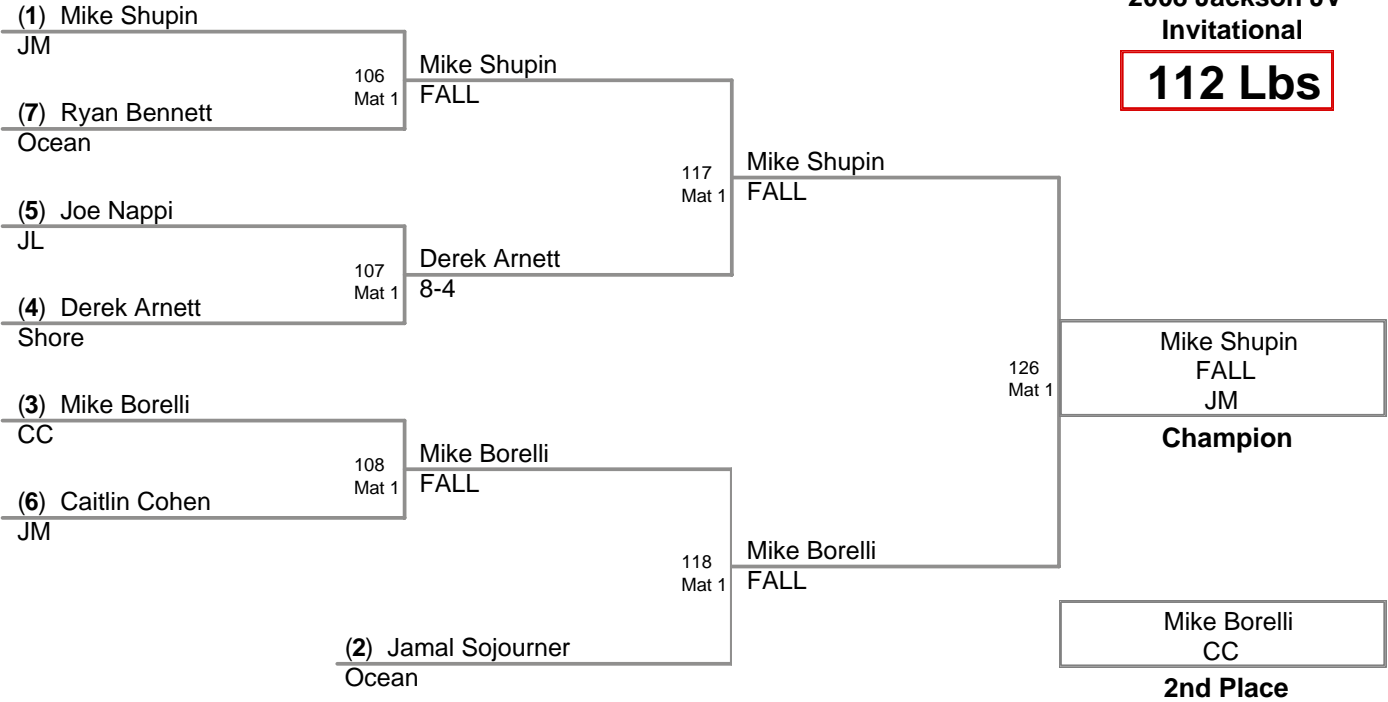

2008 Jackson JV
Invitational

103 Lbs

2008 Jackson JV
Invitational

112 Lbs

2008 Jackson JV
Invitational

119 Lbs

2008 Jackson JV
Invitational

125 Lbs