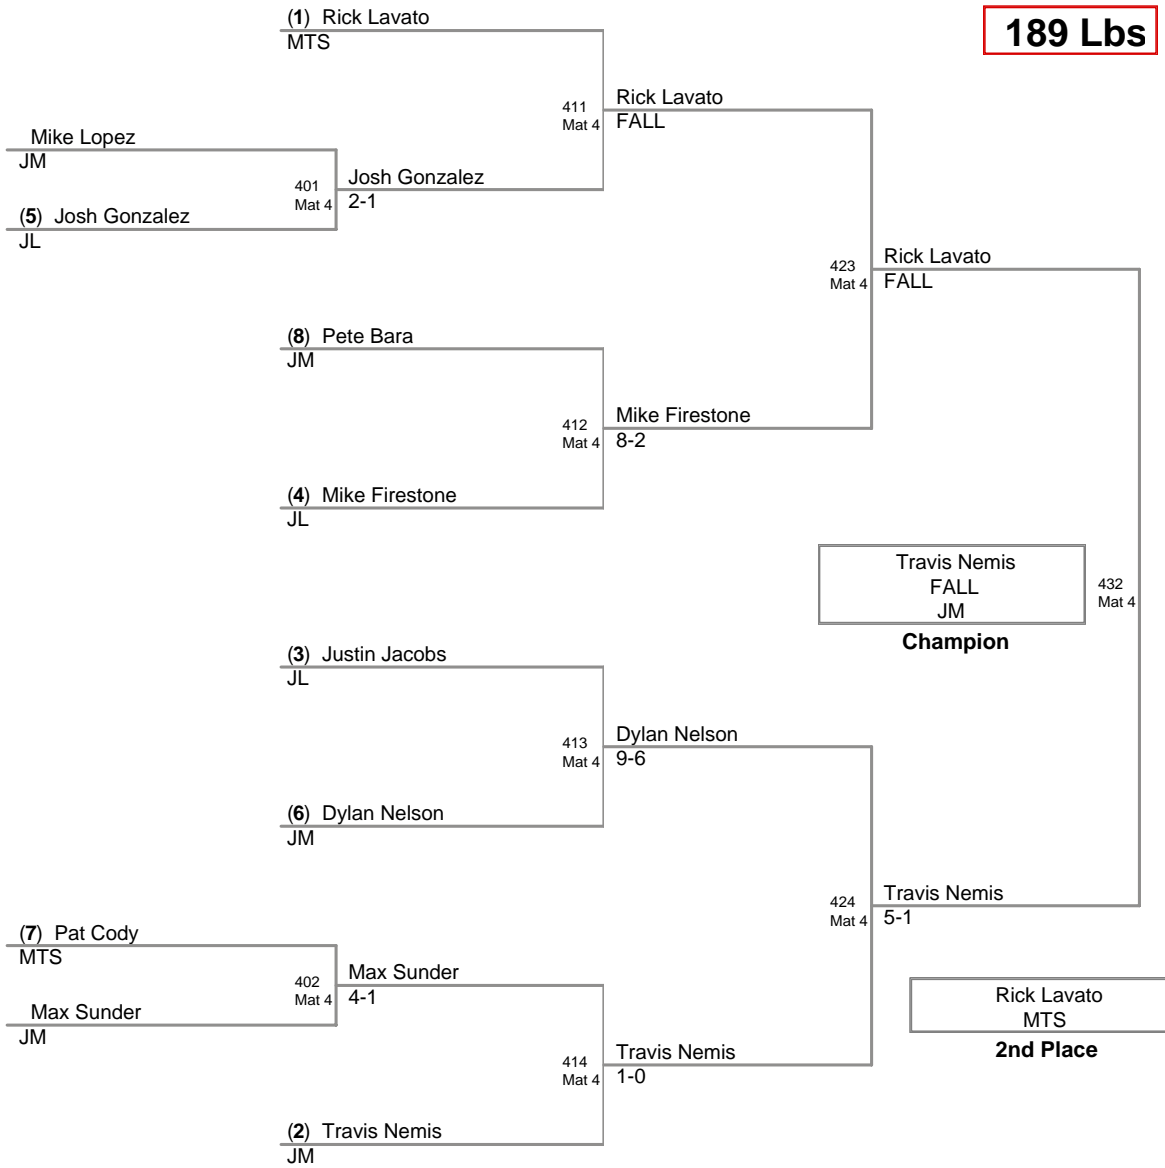

2008 Jackson JV
Invitational

152 Lbs

2008 Jackson JV
Invitational

160 Lbs

2008 Jackson JV
Invitational

171 Lbs

2008 Jackson JV
Invitational

189 Lbs