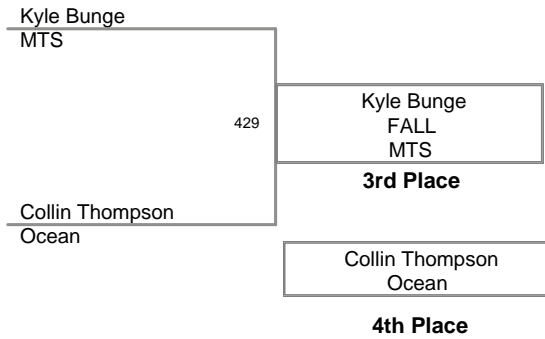

2008 Jackson JV
Invitational

152 Lbs

2008 Jackson JV
Invitational

160 Lbs

2008 Jackson JV
Invitational

171 Lbs

2008 Jackson JV
Invitational

189 Lbs