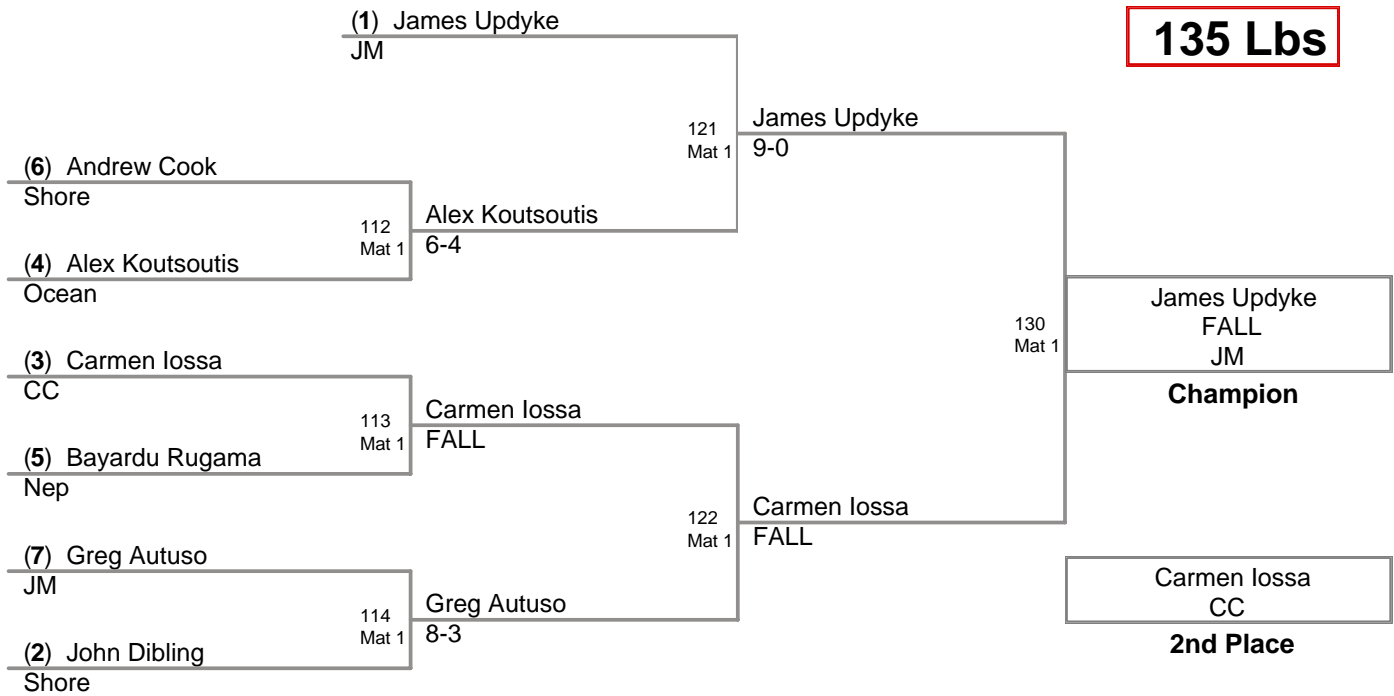

2008 Jackson JV
Invitational

103 Lbs

2008 Jackson JV
Invitational

112 Lbs

2008 Jackson JV
Invitational

119 Lbs

2008 Jackson JV
Invitational

125 Lbs

2008 Jackson JV
Invitational

130 Lbs

2008 Jackson JV
Invitational

135 Lbs

2008 Jackson JV
Invitational

140 Lbs

2008 Jackson JV
Invitational

145 Lbs