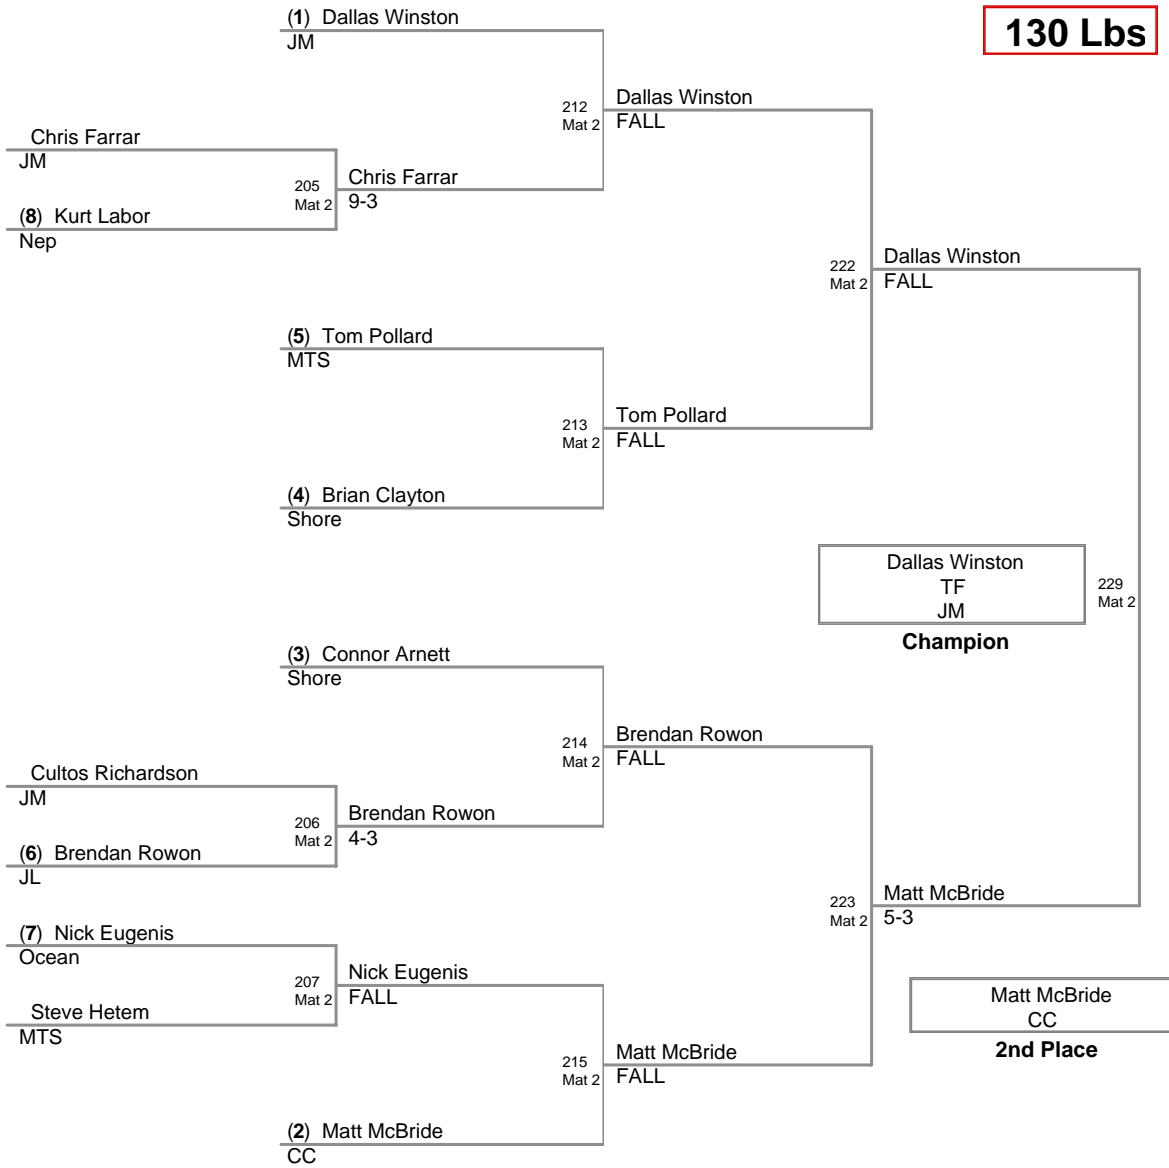

2008 Jackson JV
Invitational

130 Lbs