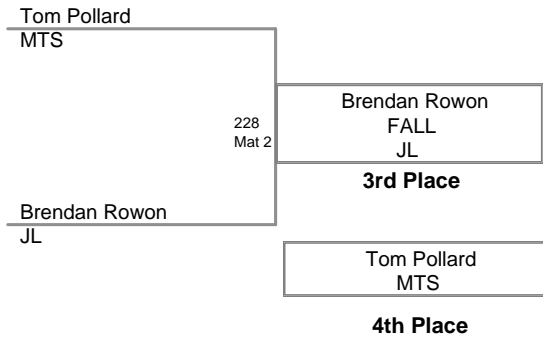

2008 Jackson JV
Invitational

130 Lbs