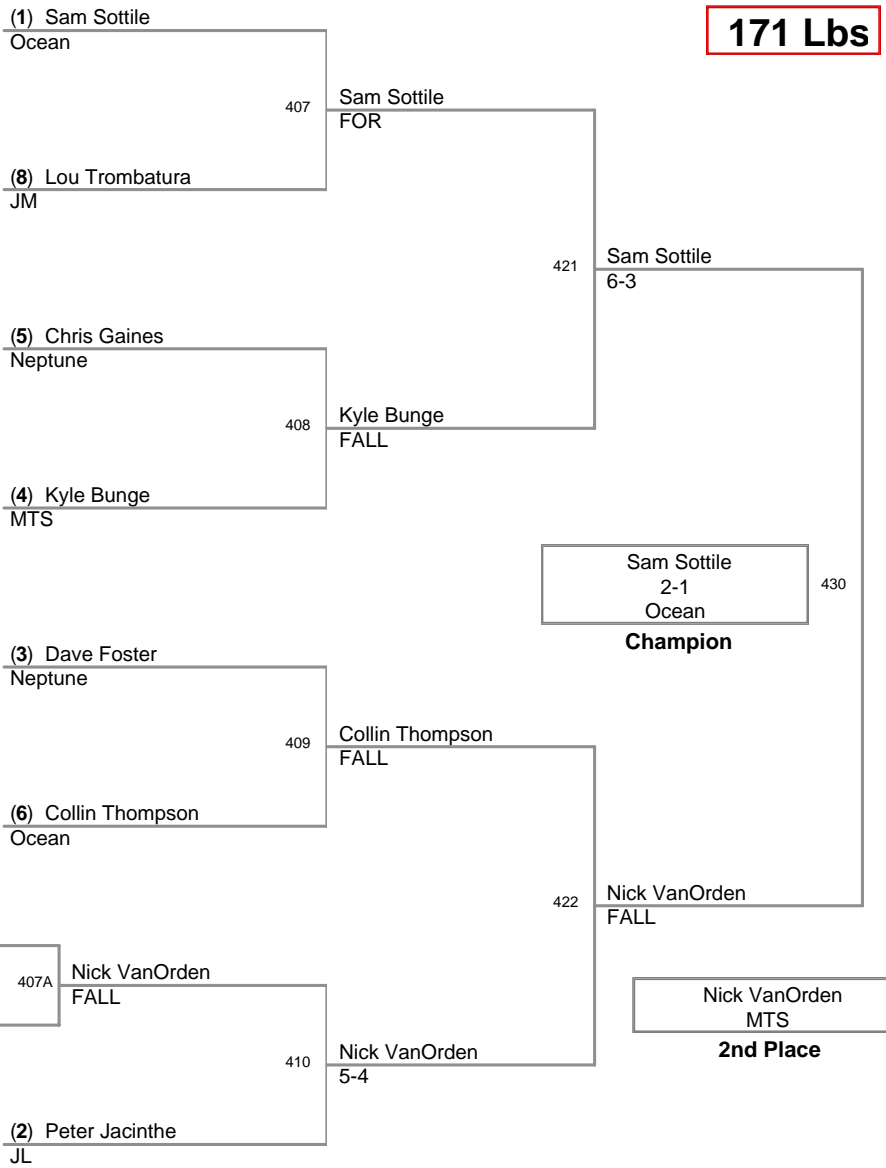

2008 Jackson JV
Invitational

152 Lbs

2008 Jackson JV
Invitational

160 Lbs

2008 Jackson JV
Invitational

171 Lbs

2008 Jackson JV
Invitational

189 Lbs