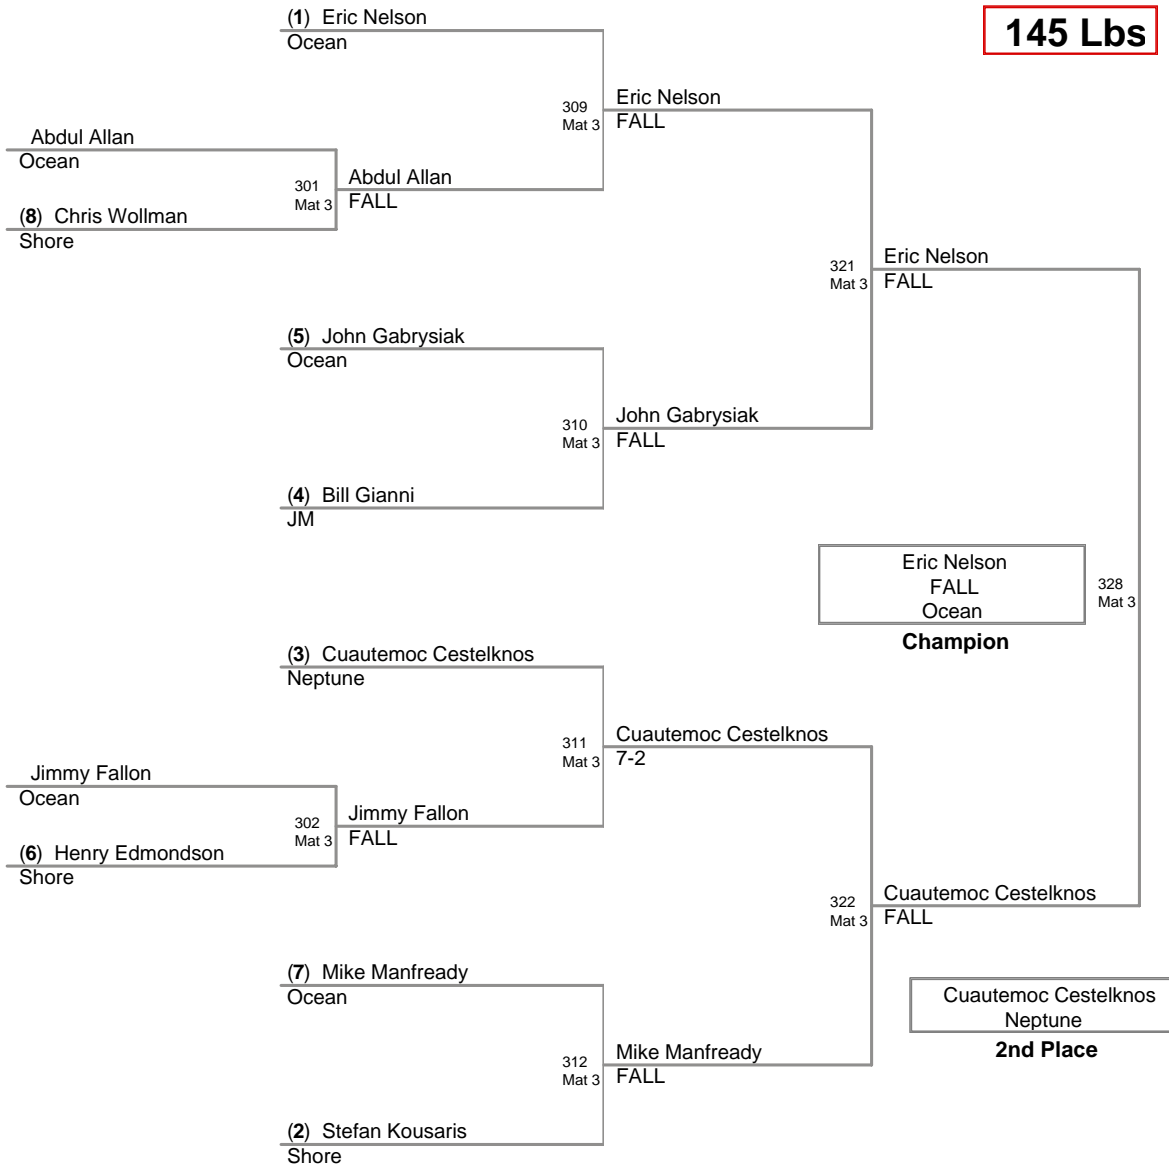

2008 Jackson JV
Invitational

130 Lbs

2008 Jackson JV
Invitational

135 Lbs

2008 Jackson JV
Invitational

140 Lbs

2008 Jackson JV
Invitational

145 Lbs