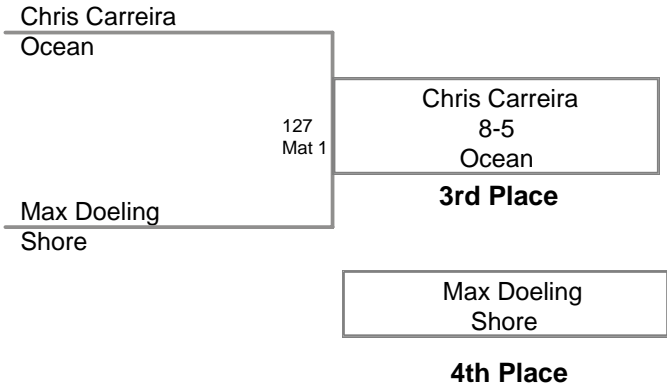

2008 Jackson JV
Invitational

103 Lbs

2008 Jackson JV
Invitational

112 Lbs

2008 Jackson JV
Invitational

119 Lbs

2008 Jackson JV
Invitational

125 Lbs

2008 Jackson JV
Invitational

130 Lbs

2008 Jackson JV
Invitational

135 Lbs

2008 Jackson JV
Invitational

140 Lbs

2008 Jackson JV
Invitational

145 Lbs