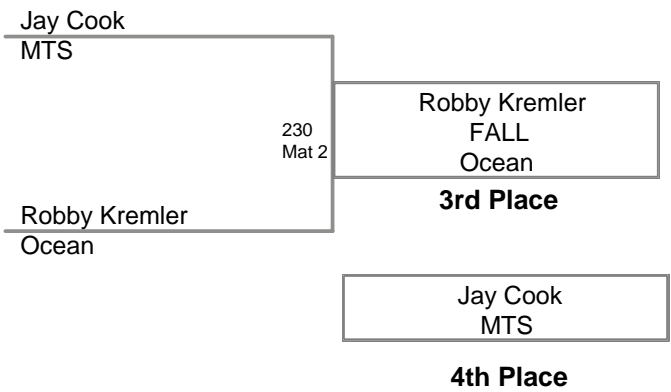

2008 Jackson JV
Invitational

130 Lbs

2008 Jackson JV
Invitational

135 Lbs

2008 Jackson JV
Invitational

140 Lbs

2008 Jackson JV
Invitational

145 Lbs

2008 Jackson JV
Invitational

152 Lbs

2008 Jackson JV
Invitational

160 Lbs

2008 Jackson JV
Invitational

171 Lbs

2008 Jackson JV
Invitational

189 Lbs