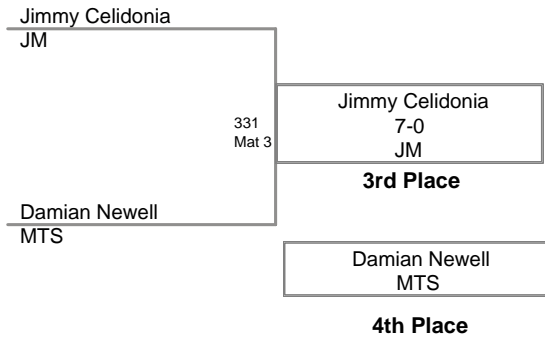

2008 Jackson JV
Invitational

103 Lbs

2008 Jackson JV
Invitational

112 Lbs

2008 Jackson JV
Invitational

119 Lbs

2008 Jackson JV
Invitational

125 Lbs

2008 Jackson JV
Invitational

130 Lbs

2008 Jackson JV
Invitational

135 Lbs

2008 Jackson JV
Invitational

140 Lbs

2008 Jackson JV
Invitational

145 Lbs

2008 Jackson JV
Invitational

152 Lbs

2008 Jackson JV
Invitational

160 Lbs

2008 Jackson JV
Invitational

171 Lbs

2008 Jackson JV
Invitational

189 Lbs