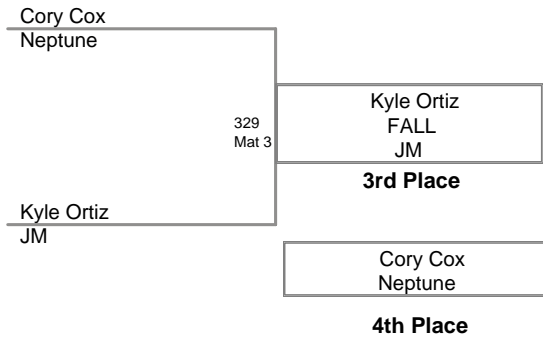

2008 Jackson JV
Invitational

103 Lbs

2008 Jackson JV
Invitational

112 Lbs

2008 Jackson JV
Invitational

119 Lbs

2008 Jackson JV
Invitational

125 Lbs

2008 Jackson JV
Invitational

130 Lbs

2008 Jackson JV
Invitational

135 Lbs

2008 Jackson JV
Invitational

140 Lbs

2008 Jackson JV
Invitational

145 Lbs

2008 Jackson JV
Invitational

152 Lbs

2008 Jackson JV
Invitational

160 Lbs

2008 Jackson JV
Invitational

171 Lbs

2008 Jackson JV
Invitational

189 Lbs