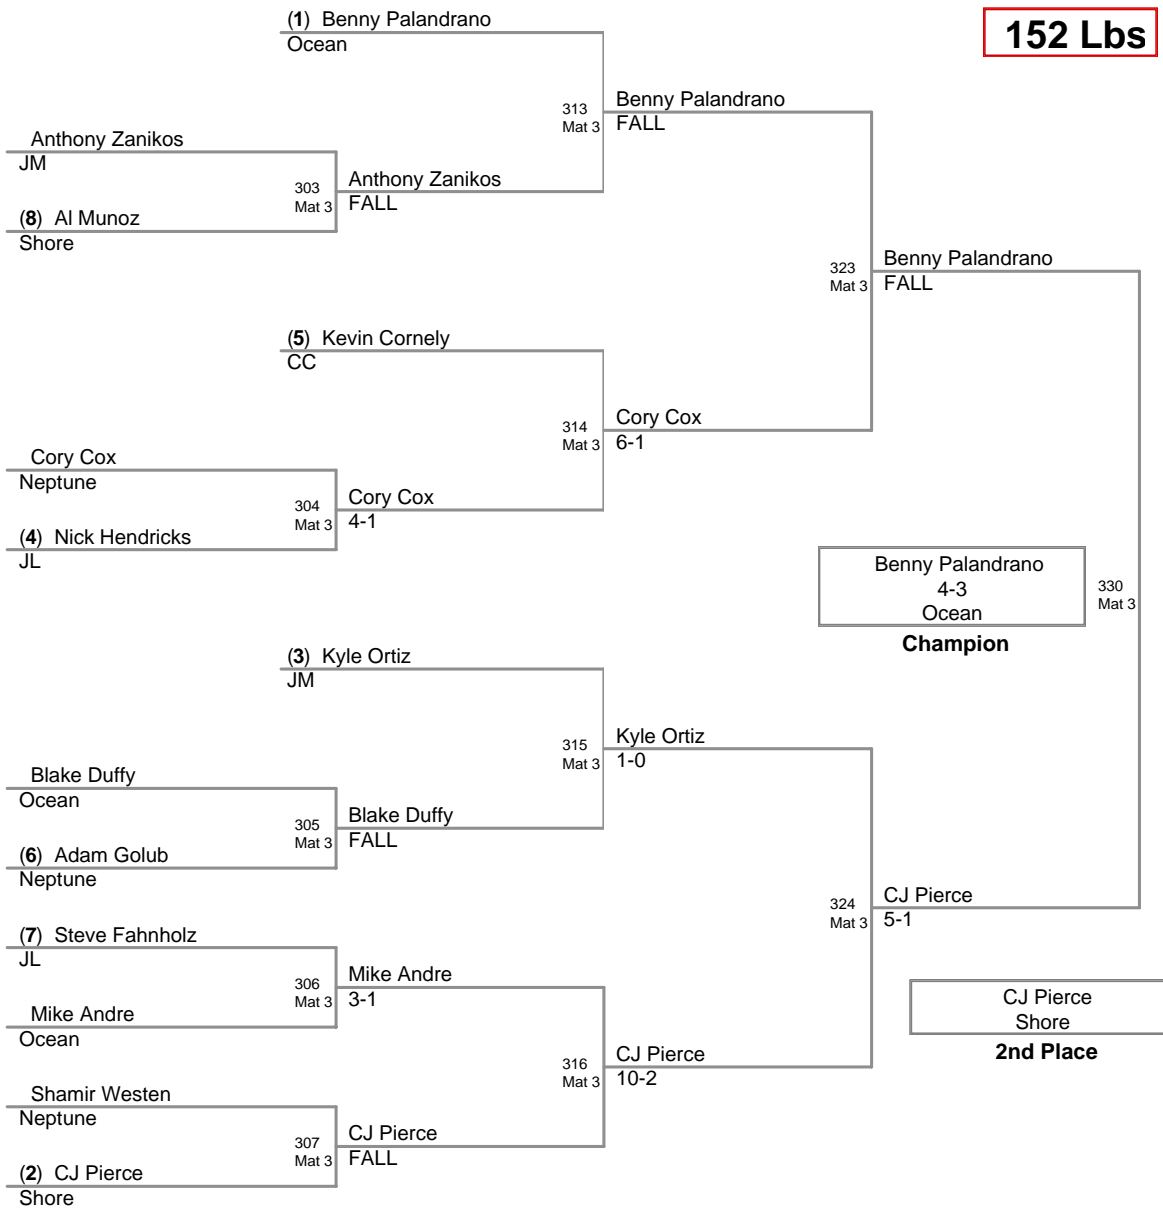

2008 Jackson JV
Invitational

130 Lbs

2008 Jackson JV
Invitational

135 Lbs

2008 Jackson JV
Invitational

140 Lbs

2008 Jackson JV
Invitational

145 Lbs

2008 Jackson JV
Invitational

152 Lbs

2008 Jackson JV
Invitational

160 Lbs

2008 Jackson JV
Invitational

171 Lbs

2008 Jackson JV
Invitational

189 Lbs