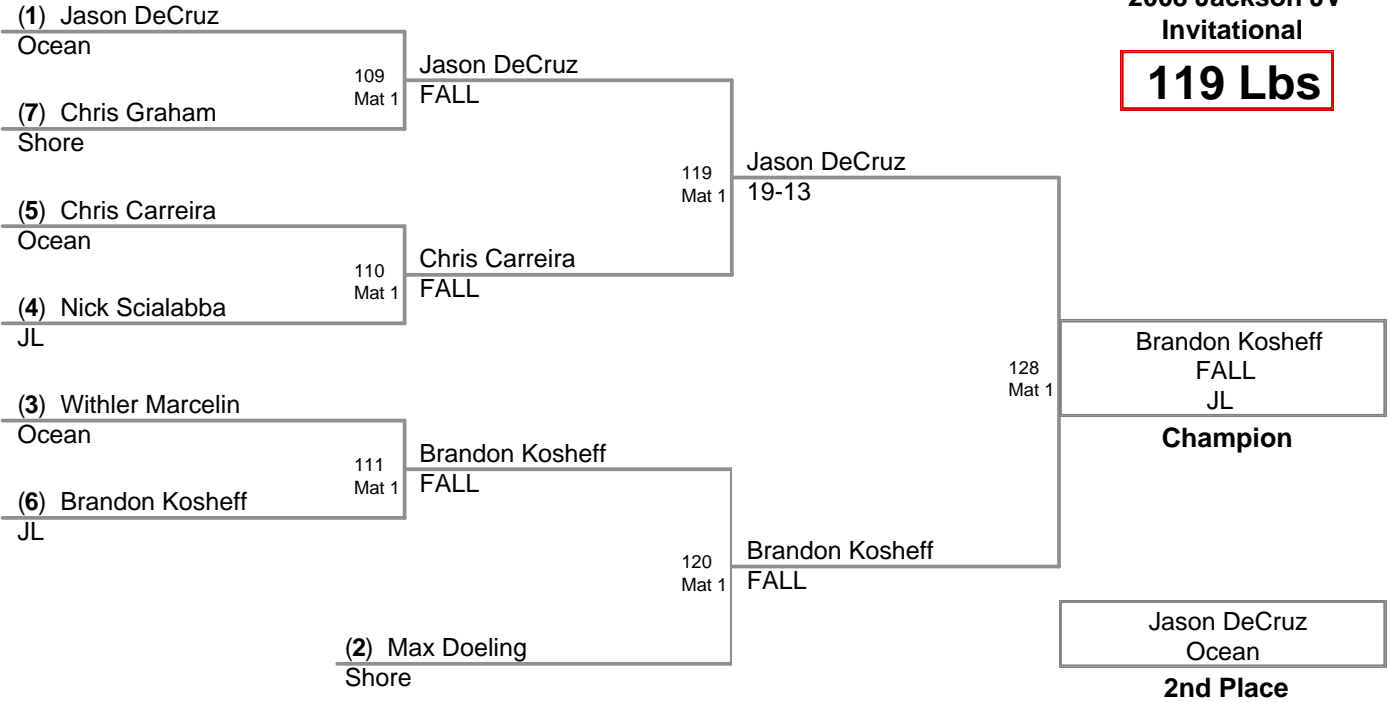

2008 Jackson JV
Invitational

103 Lbs

2008 Jackson JV
Invitational

112 Lbs

2008 Jackson JV
Invitational

119 Lbs

2008 Jackson JV
Invitational

125 Lbs