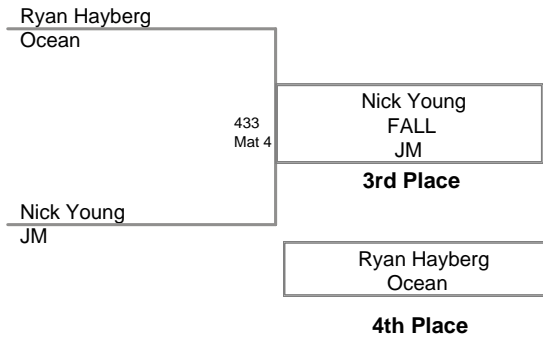

2008 Jackson JV
Invitational

152 Lbs

2008 Jackson JV
Invitational

160 Lbs

2008 Jackson JV
Invitational

171 Lbs

2008 Jackson JV
Invitational

189 Lbs

2008 Jackson JV
Invitational

215 Lbs

2008 Jackson JV
Invitational

285 Lbs