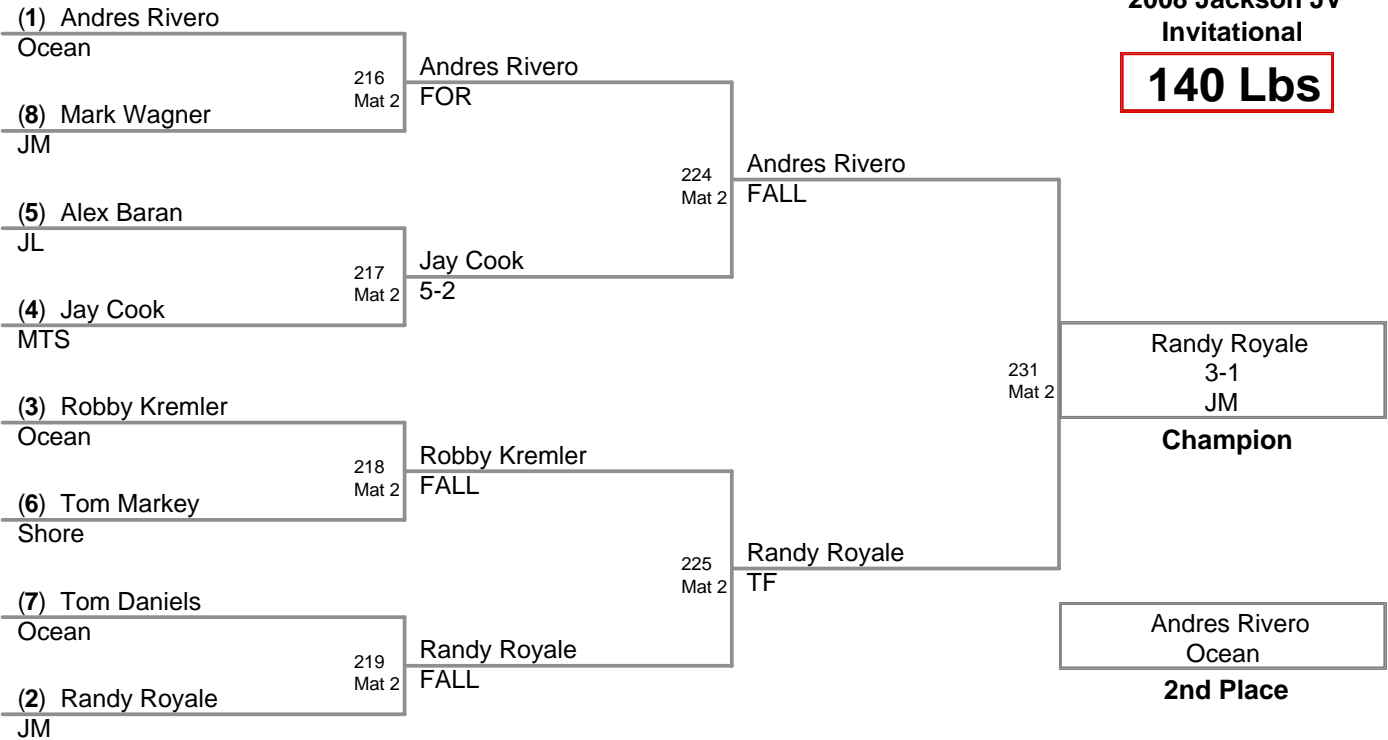

2008 Jackson JV
Invitational

130 Lbs

2008 Jackson JV
Invitational

135 Lbs

2008 Jackson JV
Invitational

140 Lbs

2008 Jackson JV
Invitational

145 Lbs