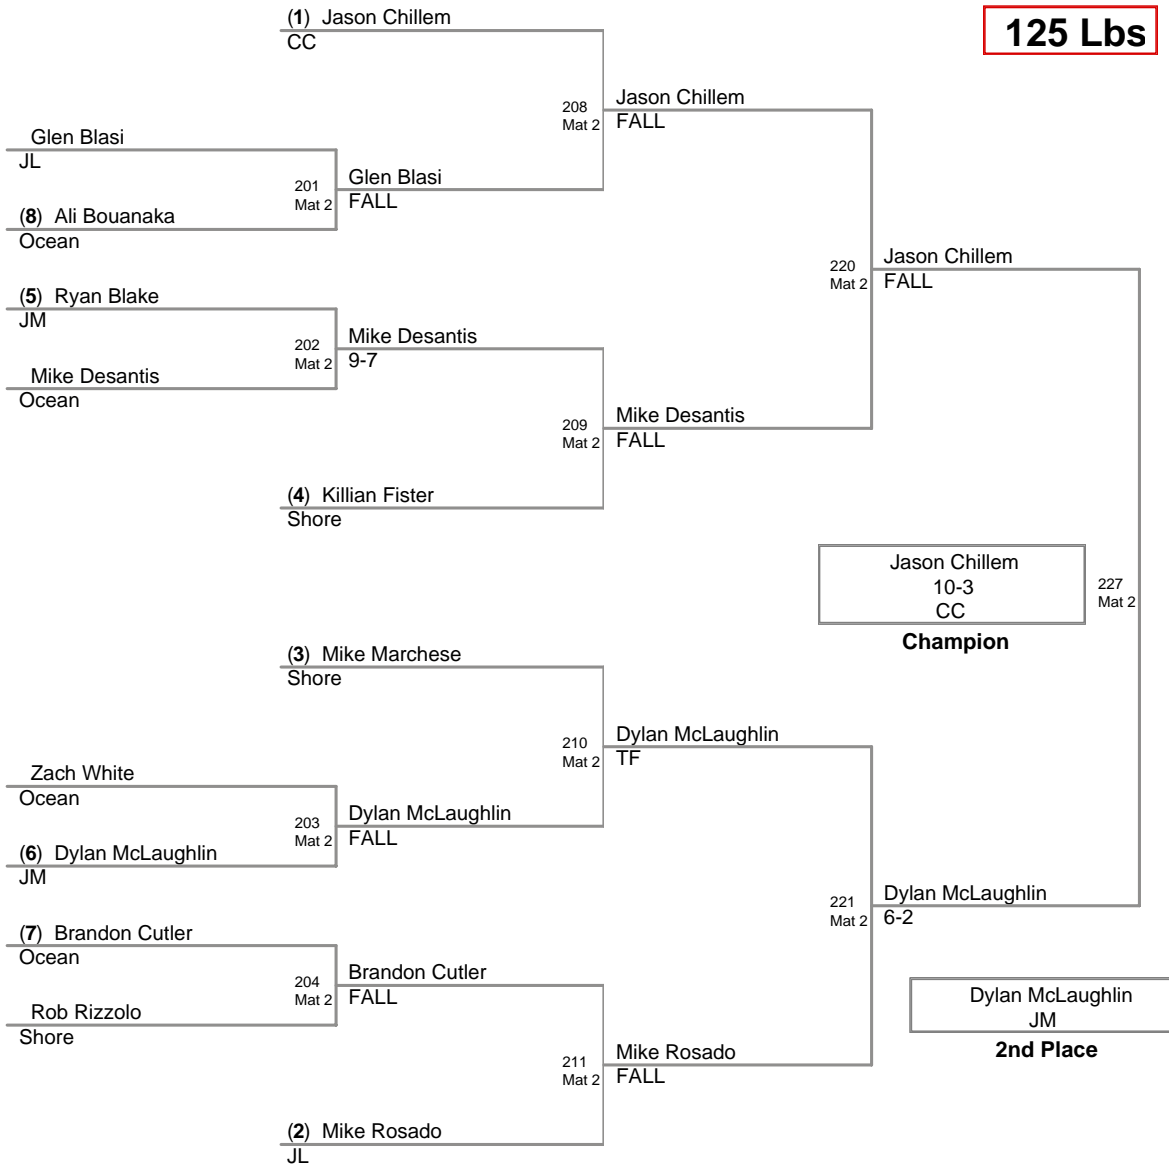

2008 Jackson JV
Invitational

103 Lbs

2008 Jackson JV
Invitational

112 Lbs

2008 Jackson JV
Invitational

119 Lbs

2008 Jackson JV
Invitational

125 Lbs